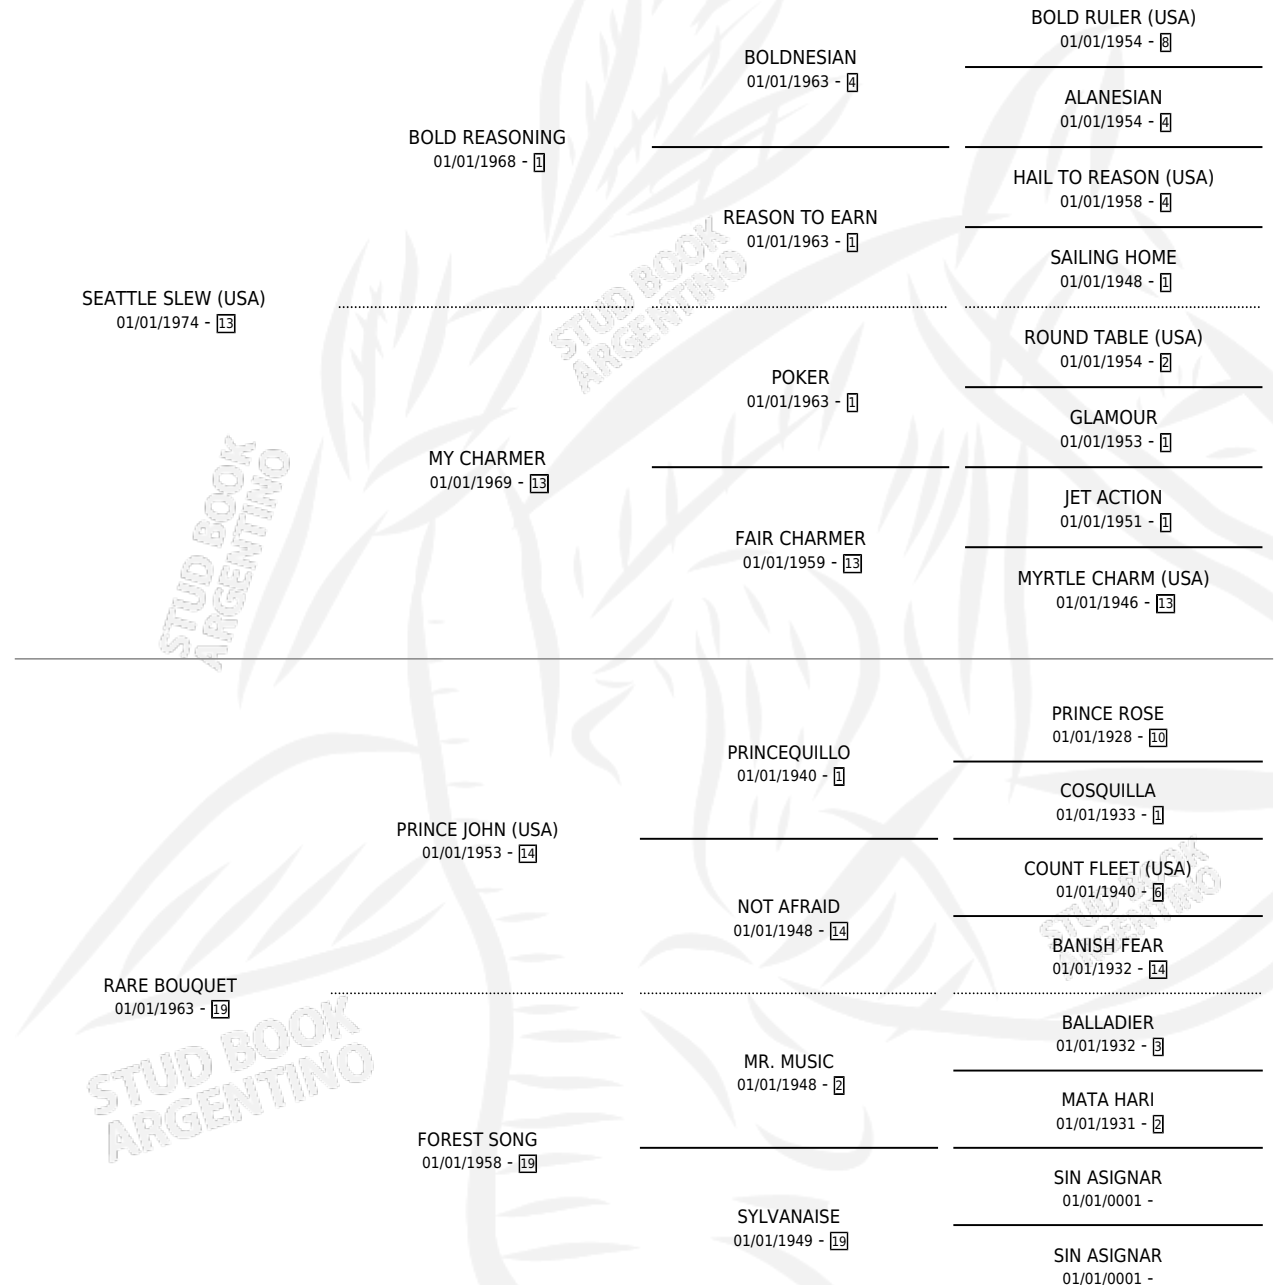

SLEWPY

por SEATTLE SLEW (USA) y RARE BOUQUET por PRINCE JOHN (USA)

Argentina · Macho · Zaino · SP · 01/01/1980
Familia 19 · Volumen 30

ESTADO

TIPIFICACIÓN SANGUÍNEA	X
TIPIFICACIÓN POR ADN	X
PASAPORTE	X
IDENTIFICACIÓN POR MICROCHIP	X
REPRODUCTOR	✓

Lugar de nacimiento: Campo particular
Criador: Sin dato

~

HIJOS

	MACHOS	HEMBRAS
5 NACIERON	0	5
SIN ACTUACIONES		

PEDIGREE