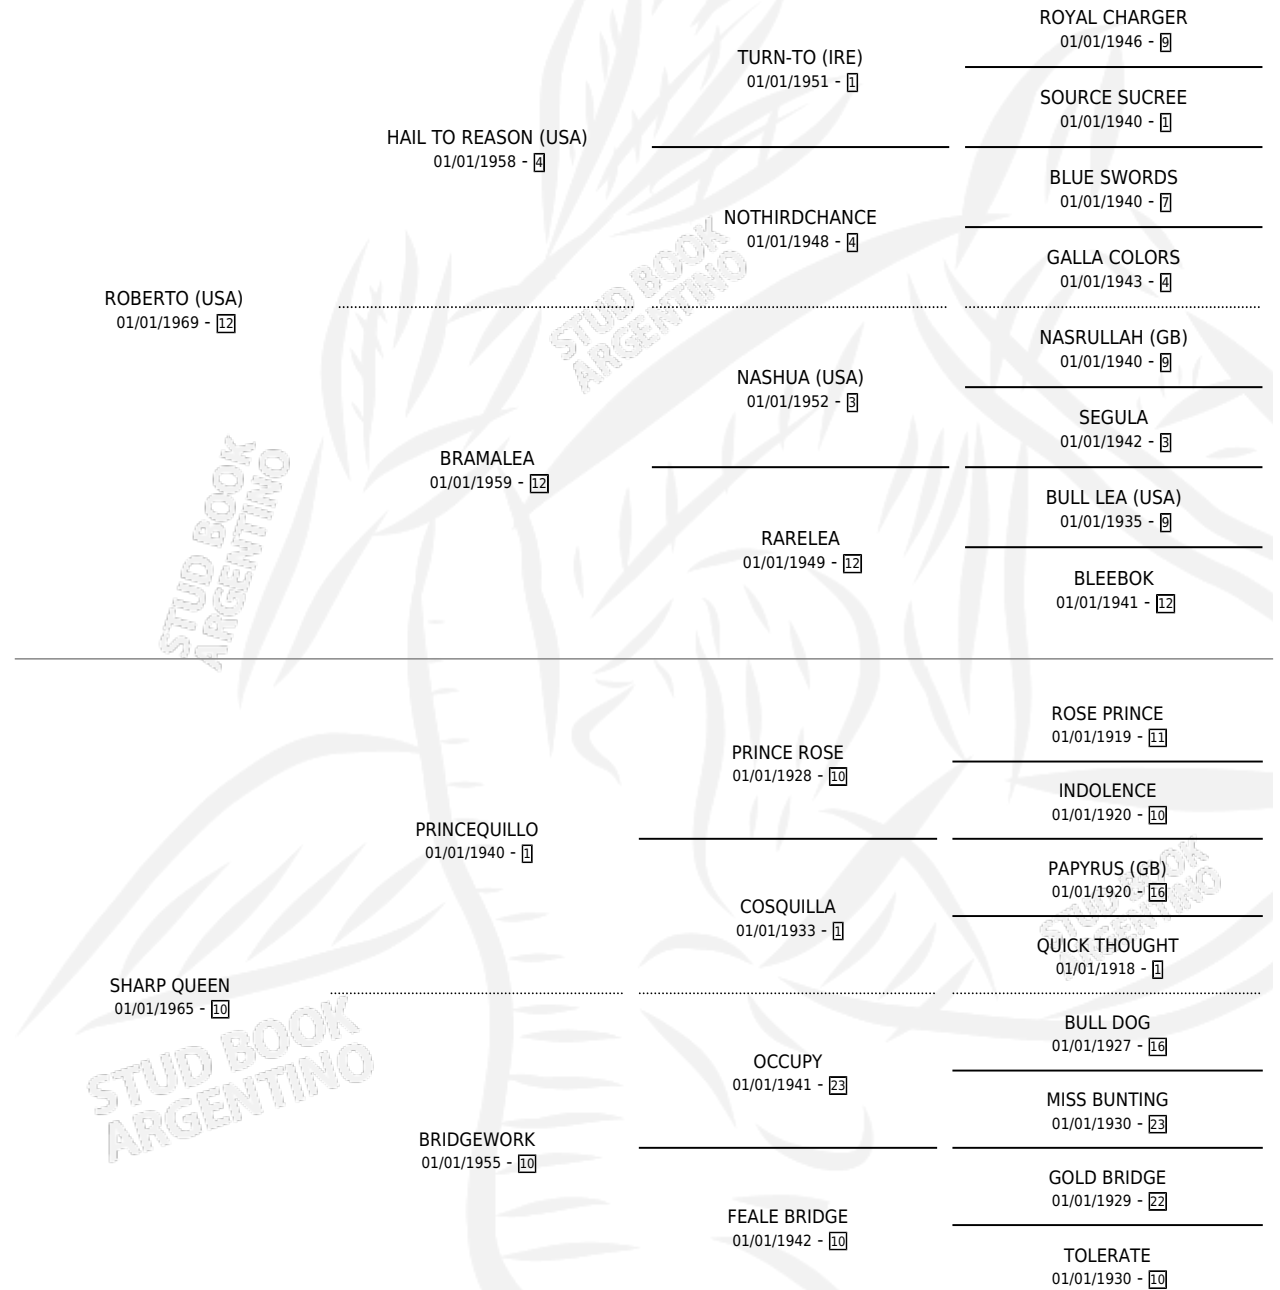

KRIS S. (USA)

por ROBERTO (USA) y SHARP QUEEN por PRINCEQUILLO

Estados Unidos · Macho · Zaino · SP · 01/01/1977
Familia 10-a · Volumen web

ESTADO

TIPIFICACIÓN SANGUÍNEA	✓
TIPIFICACIÓN POR ADN	X
PASAPORTE	X
IDENTIFICACIÓN POR MICROCHIP	X
REPRODUCTOR	✓

Lugar de nacimiento: Estados Unidos

Criador: Extranjero

~

HIJOS

	MACHOS	HEMBRAS
35 NACIERON	8	27
3 CORRIERON	2	1
3 GANARON	2	1
0 GANADORES CL	0 GANADORES GR	0 GANADORES G1

PEDIGREE

SERVICIOS PADRILLO

TEMPORADA	HARAS	SERVICIO	NAC.	EFFECTIVIDAD
1992	IMPORTADO EN VIENTRE	2	2	100 %