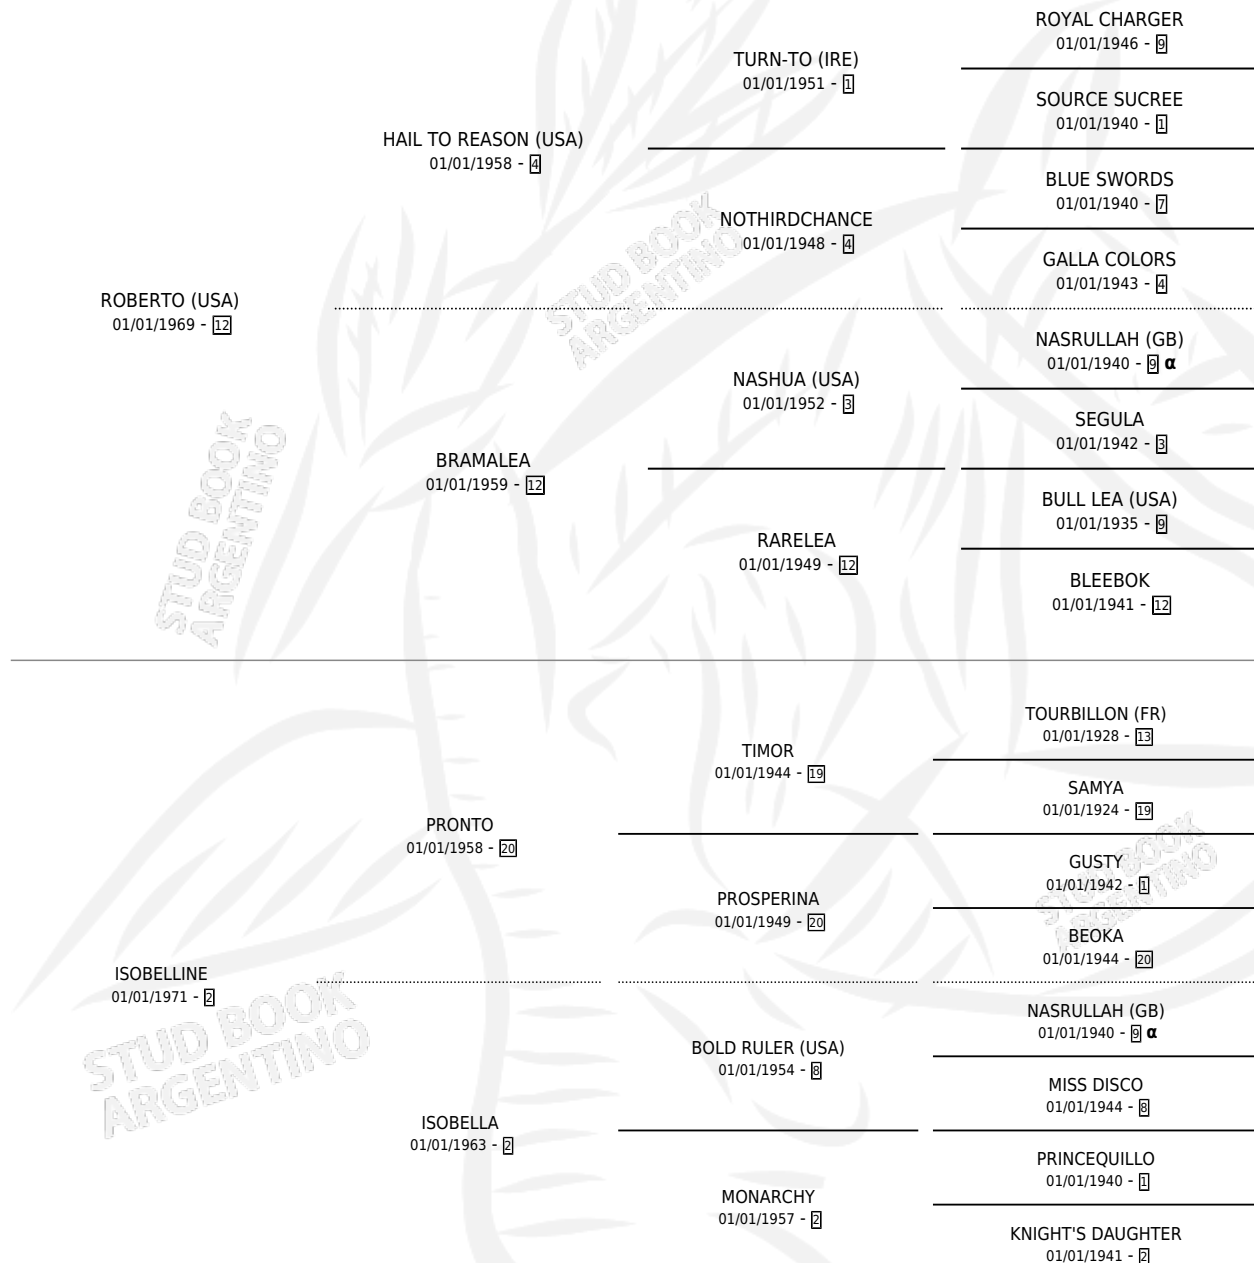

ROBELLINO (USA)

por **ROBERTO (USA)** y **ISOBELLINE** por **PRONTO**

Estados Unidos · Macho · Zaino Colorado · SP ·
01/01/1978
Familia 2-f · Volumen web

ESTADO

TIPIFICACIÓN SANGUÍNEA	X
TIPIFICACIÓN POR ADN	X
PASAPORTE	X
IDENTIFICACIÓN POR MICROCHIP	X
REPRODUCTOR	✓

Lugar de nacimiento: Estados Unidos
Criador: Extranjero

~

HIJOS

	MACHOS	HEMBRAS
3 NACIERON	1	2
SIN ACTUACIONES		

PEDIGREE

INBREEDING : α

EXPORTACIÓN / IMPORTACIÓN

FECHA	MOVIMIENTO	PAÍS
27/04/1995	IMPORTADO	ESTADOS UNIDOS