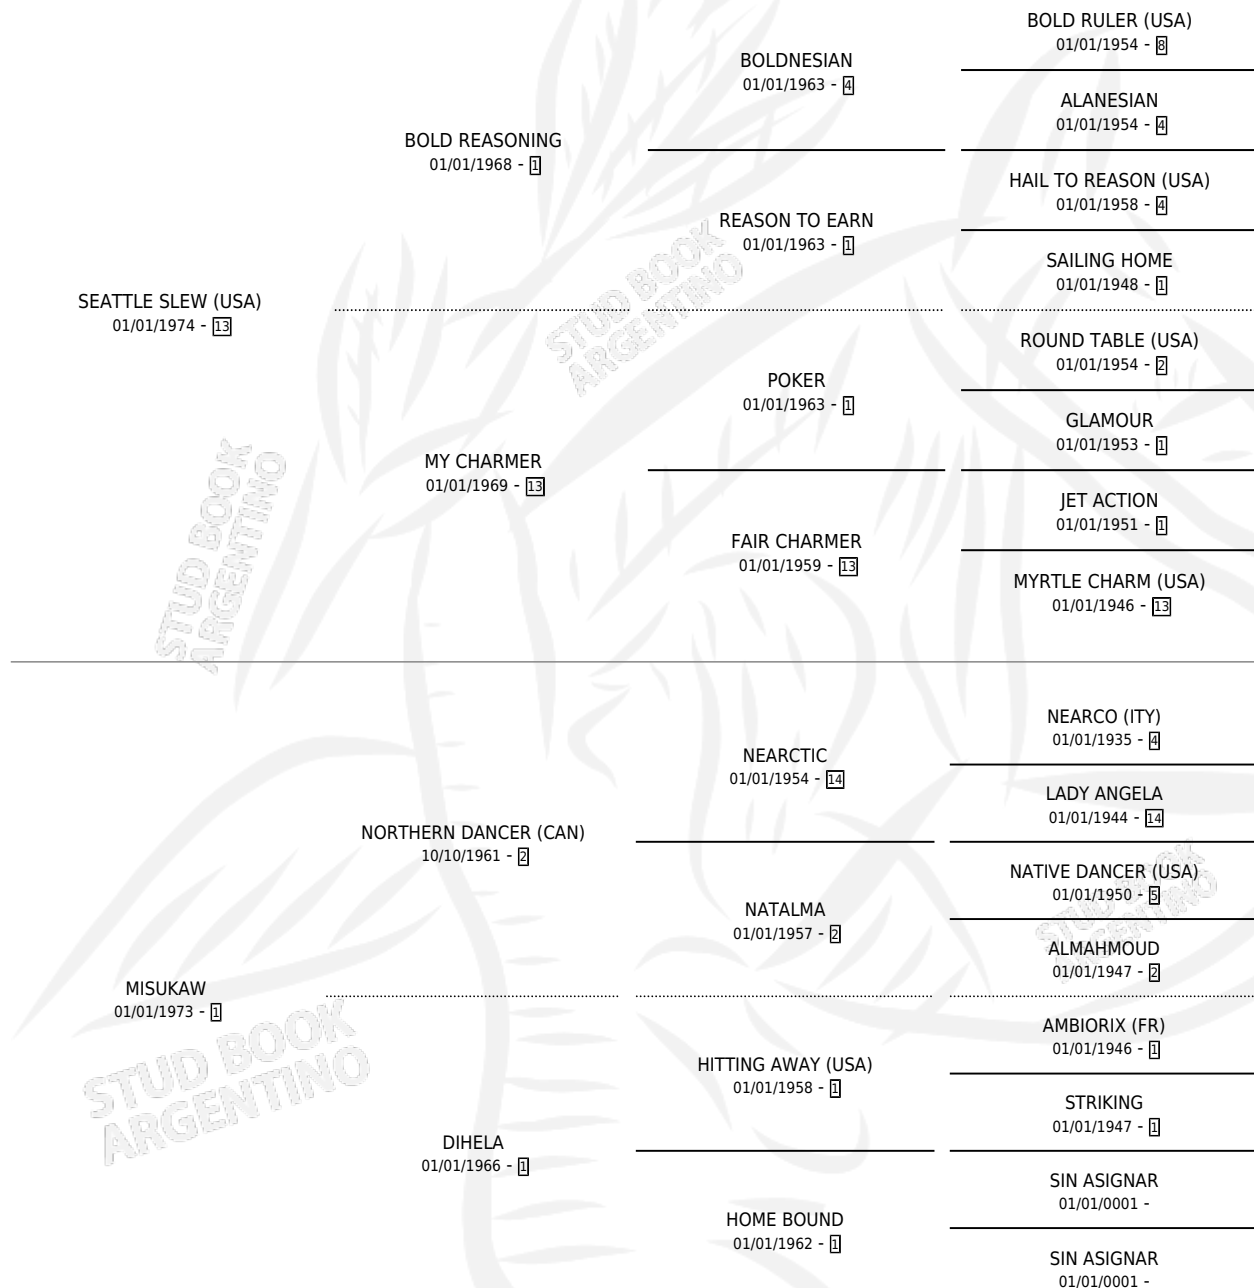

TOKATEE (USA)

por SEATTLE SLEW (USA) y MISUKAW por NORTHERN DANCER (CAN)

Estados Unidos · Macho · Zaino · SP · 01/01/1986
Familia 1-k · Volumen web

ESTADO

TIPIFICACIÓN SANGUÍNEA	X
TIPIFICACIÓN POR ADN	X
PASAPORTE	X
IDENTIFICACIÓN POR MICROCHIP	X
REPRODUCTOR	✓

Lugar de nacimiento: Estados Unidos

Criador: Extranjero

~

HIJOS

	MACHOS	HEMBRAS
10 NACIERON	2	8
4 CORRIERON	2	2
4 GANARON	2	2

0	0	0
GANADORES CL	GANADORES GR	GANADORES G1

PEDIGREE

SERVICIOS PADRILLO