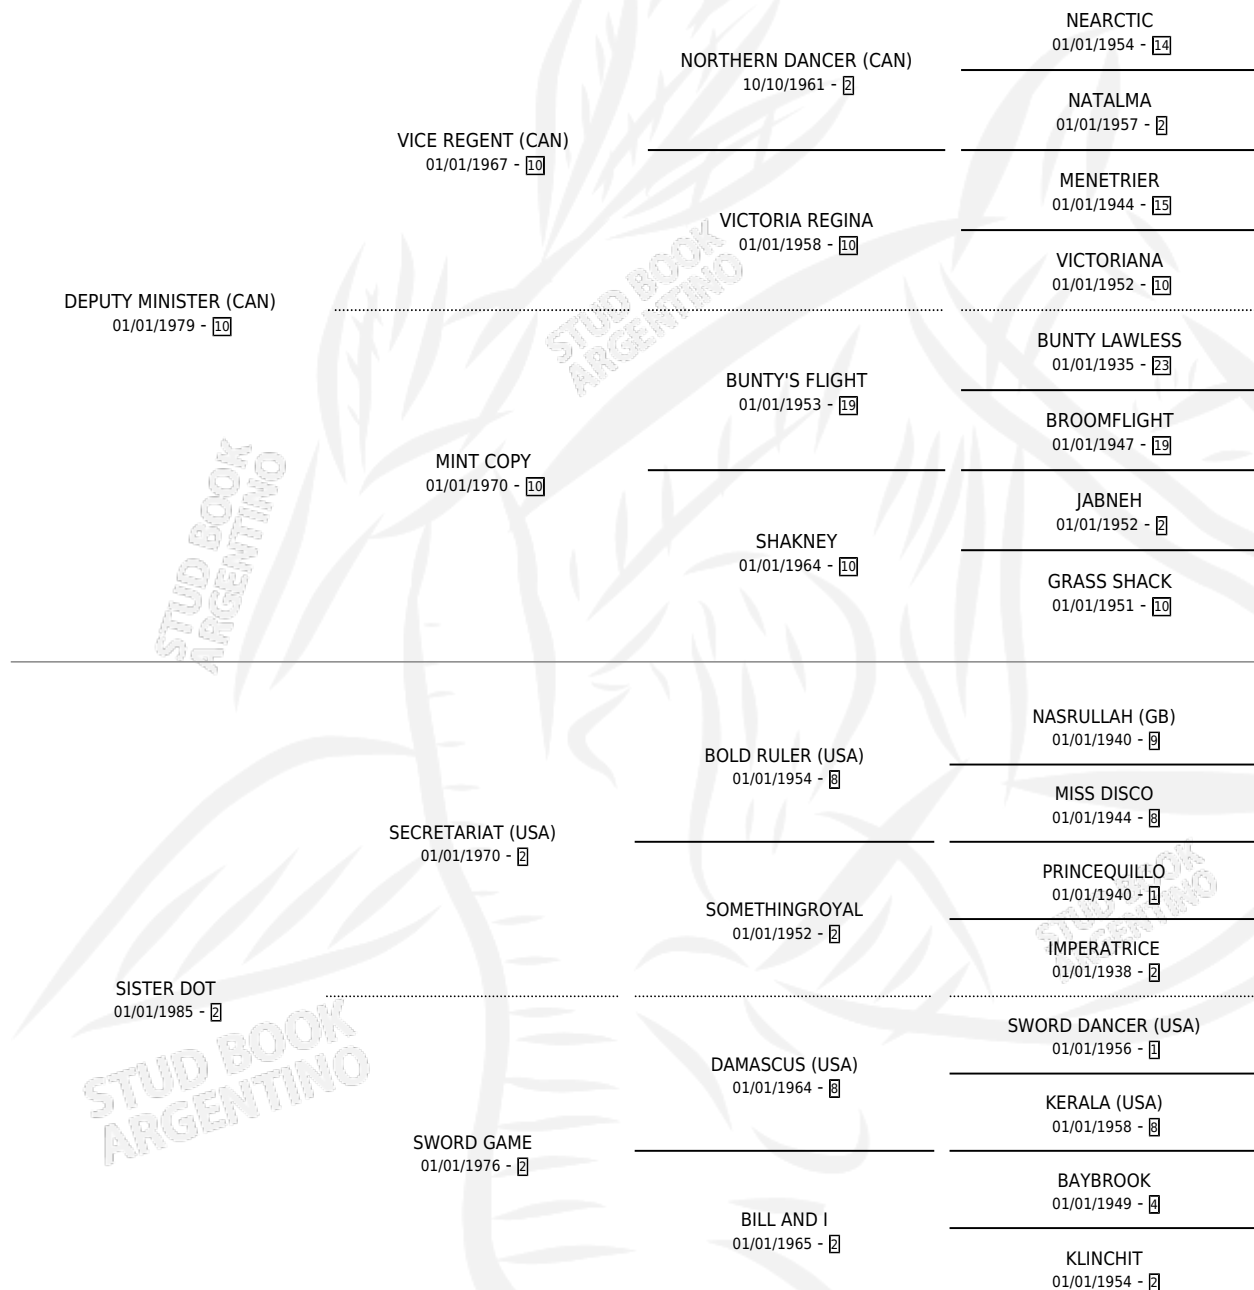

DEFRERE (USA)

por **DEPUTY MINISTER (CAN)** y **SISTER DOT** por **SECRETARIAT (USA)**

Estados Unidos · Macho · Zaino · SP · 01/01/1992
Familia 2 · Volumen web

ESTADO

TIPIFICACIÓN SANGUÍNEA	X
TIPIFICACIÓN POR ADN	X
PASAPORTE	X
IDENTIFICACIÓN POR MICROCHIP	X
REPRODUCTOR	✓

Lugar de nacimiento: Estados Unidos

Criador: Extranjero

~

HIJOS

	MACHOS	HEMBRAS
4 NACIERON	0	4
1 CORRIERON	0	1

SIN ACTUACIONES

PEDIGREE

SERVICIOS PADRILLO