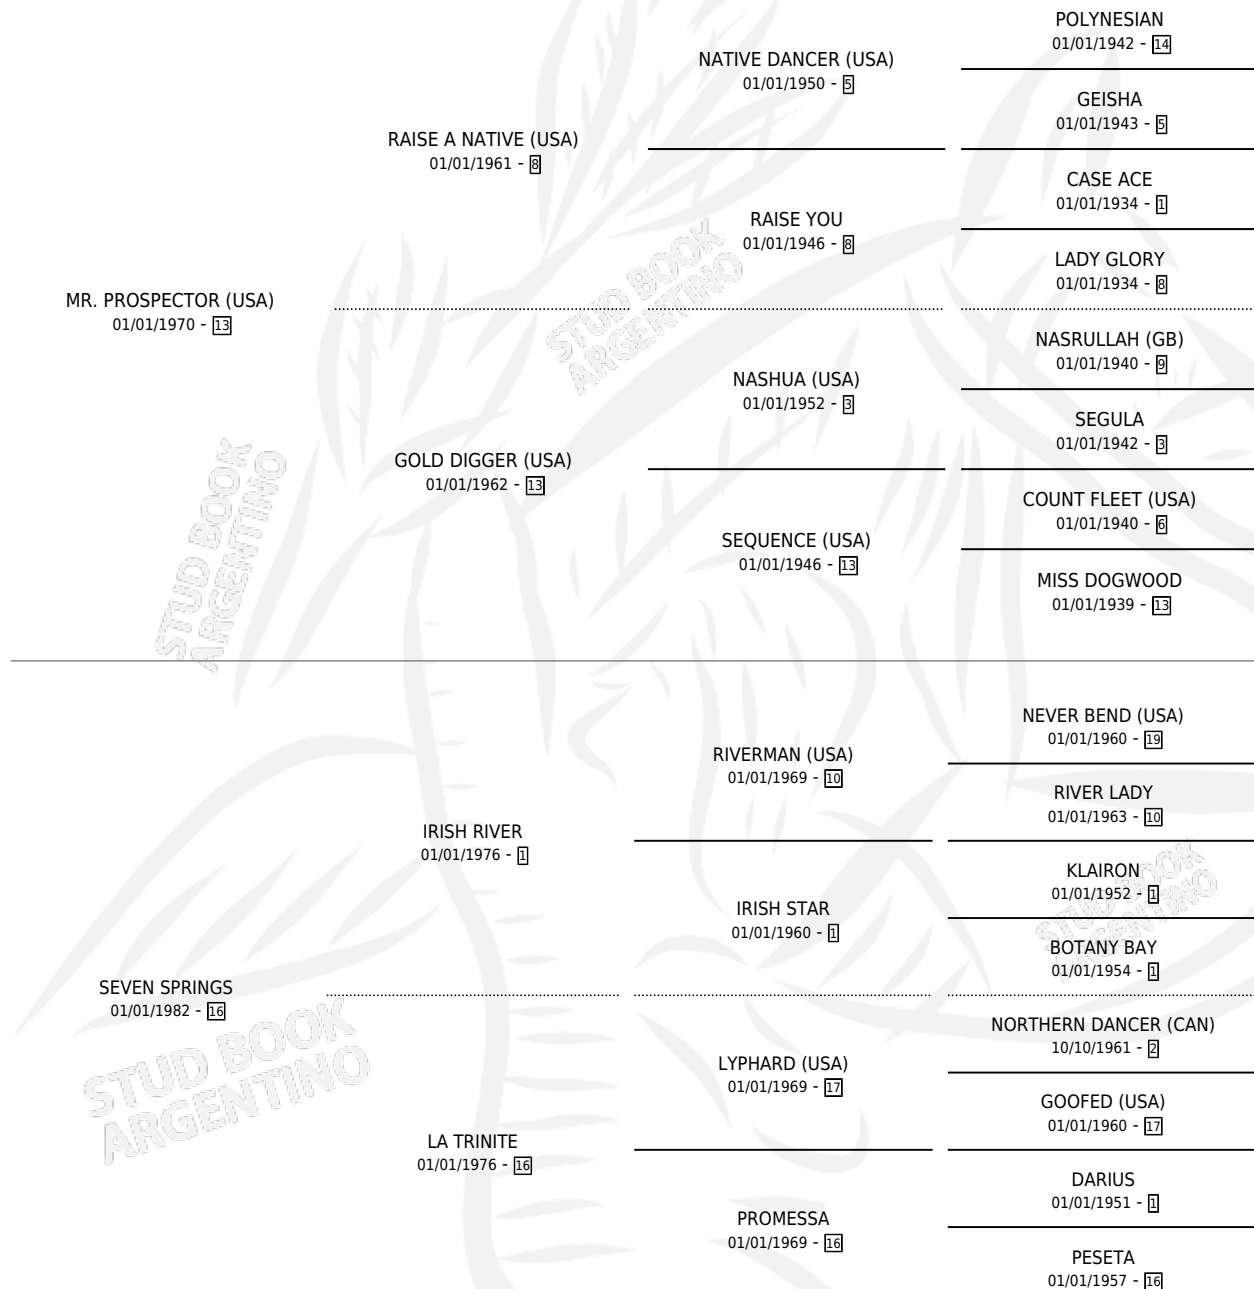

DISTANT VIEW

por **MR. PROSPECTOR (USA)** y **SEVEN SPRINGS** por **IRISH RIVER**

Argentina · Macho · Alazan · SP · 01/01/1991
Familia 16-e · Volumen 34

ESTADO

TIPIFICACIÓN SANGUÍNEA	X
TIPIFICACIÓN POR ADN	X
PASAPORTE	X
IDENTIFICACIÓN POR MICROCHIP	X
REPRODUCTOR	✓

Lugar de nacimiento: Campo particular
Criador: Sin dato

~

HIJOS

	MACHOS	HEMBRAS
11 NACIERON	2	9
1 CORRIERON	0	1
1 GANARON	0	1
0 GANADORES CL	0 GANADORES GR	0 GANADORES G1

PEDIGREE