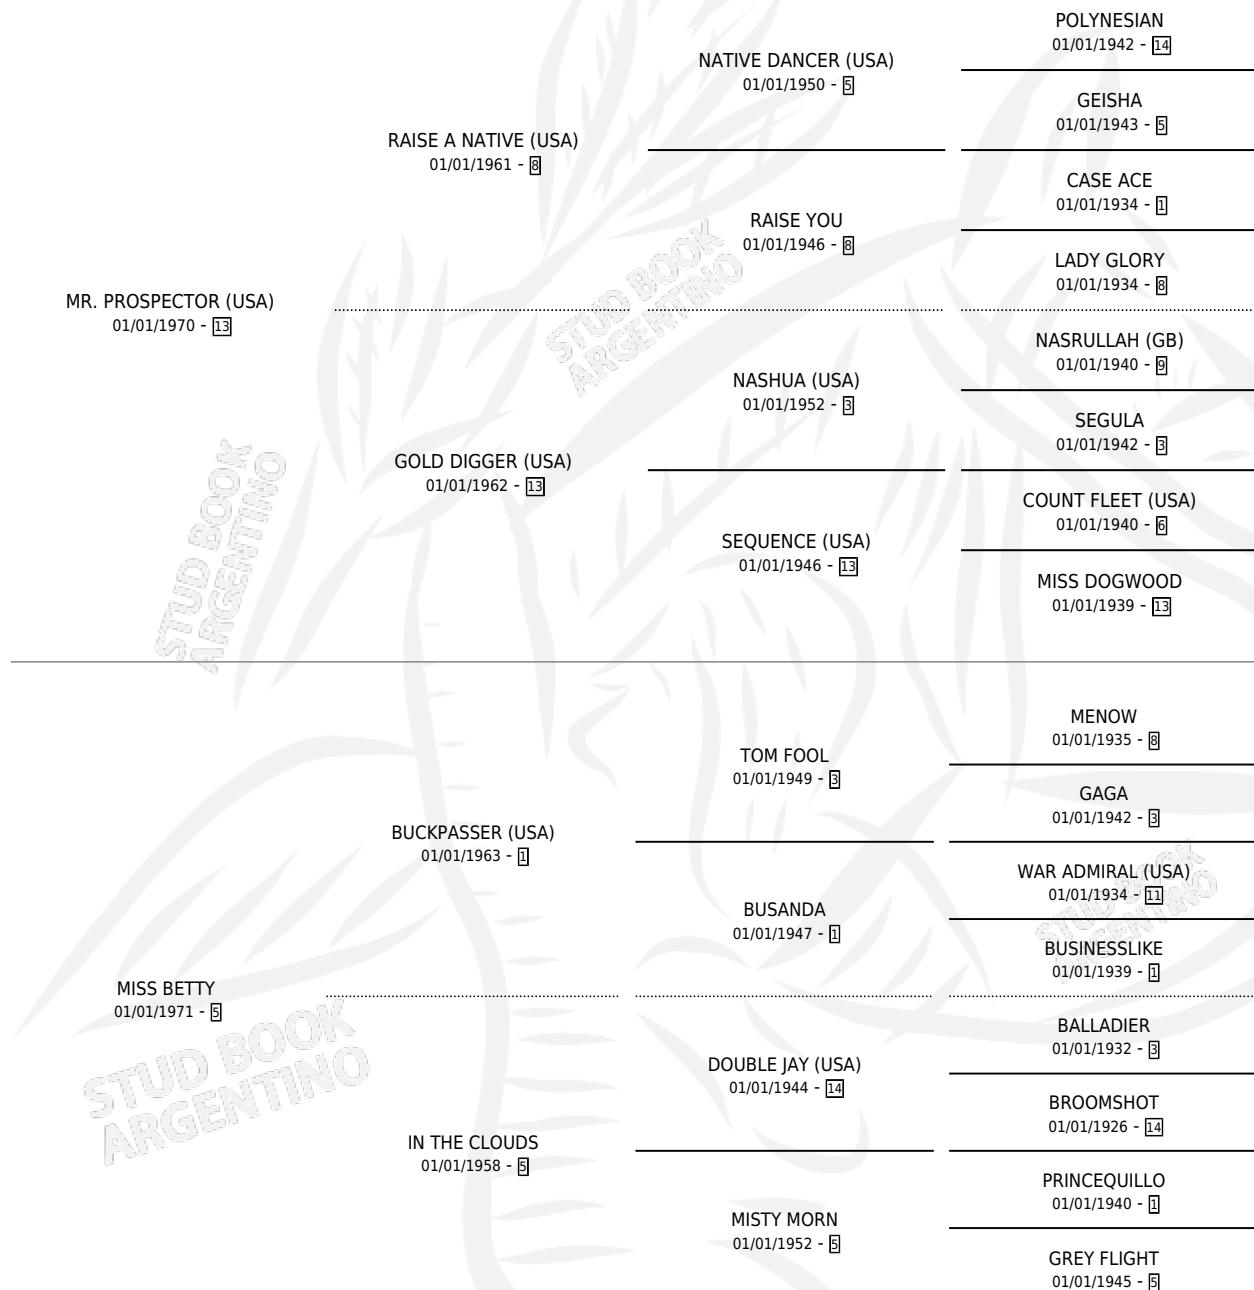

TEXAS CITY

por **MR. PROSPECTOR (USA)** y **MISS BETTY** por **BUCKPASSER (USA)**

Argentina · Macho · Zaino · SP · 01/01/1988
Familia 5-f · Volumen 33

ESTADO

TIPIFICACIÓN SANGUÍNEA	X
TIPIFICACIÓN POR ADN	X
PASAPORTE	X
IDENTIFICACIÓN POR MICROCHIP	X
REPRODUCTOR	✓

Lugar de nacimiento: Campo particular
Criador: Sin dato

~

HIJOS

	MACHOS	HEMBRAS
1 NACIERON	1	0
1 CORRIERON	1	0
1 GANARON	1	0
0 GANADORES CL	0 GANADORES GR	0 GANADORES G1

PEDIGREE

SERVICIOS PADRILLO

TEMPORADA	HARAS	SERVICIO	NAC.	EFFECTIVIDAD
1996	IMPORTADO EN VIENTRE	1	1	100 %