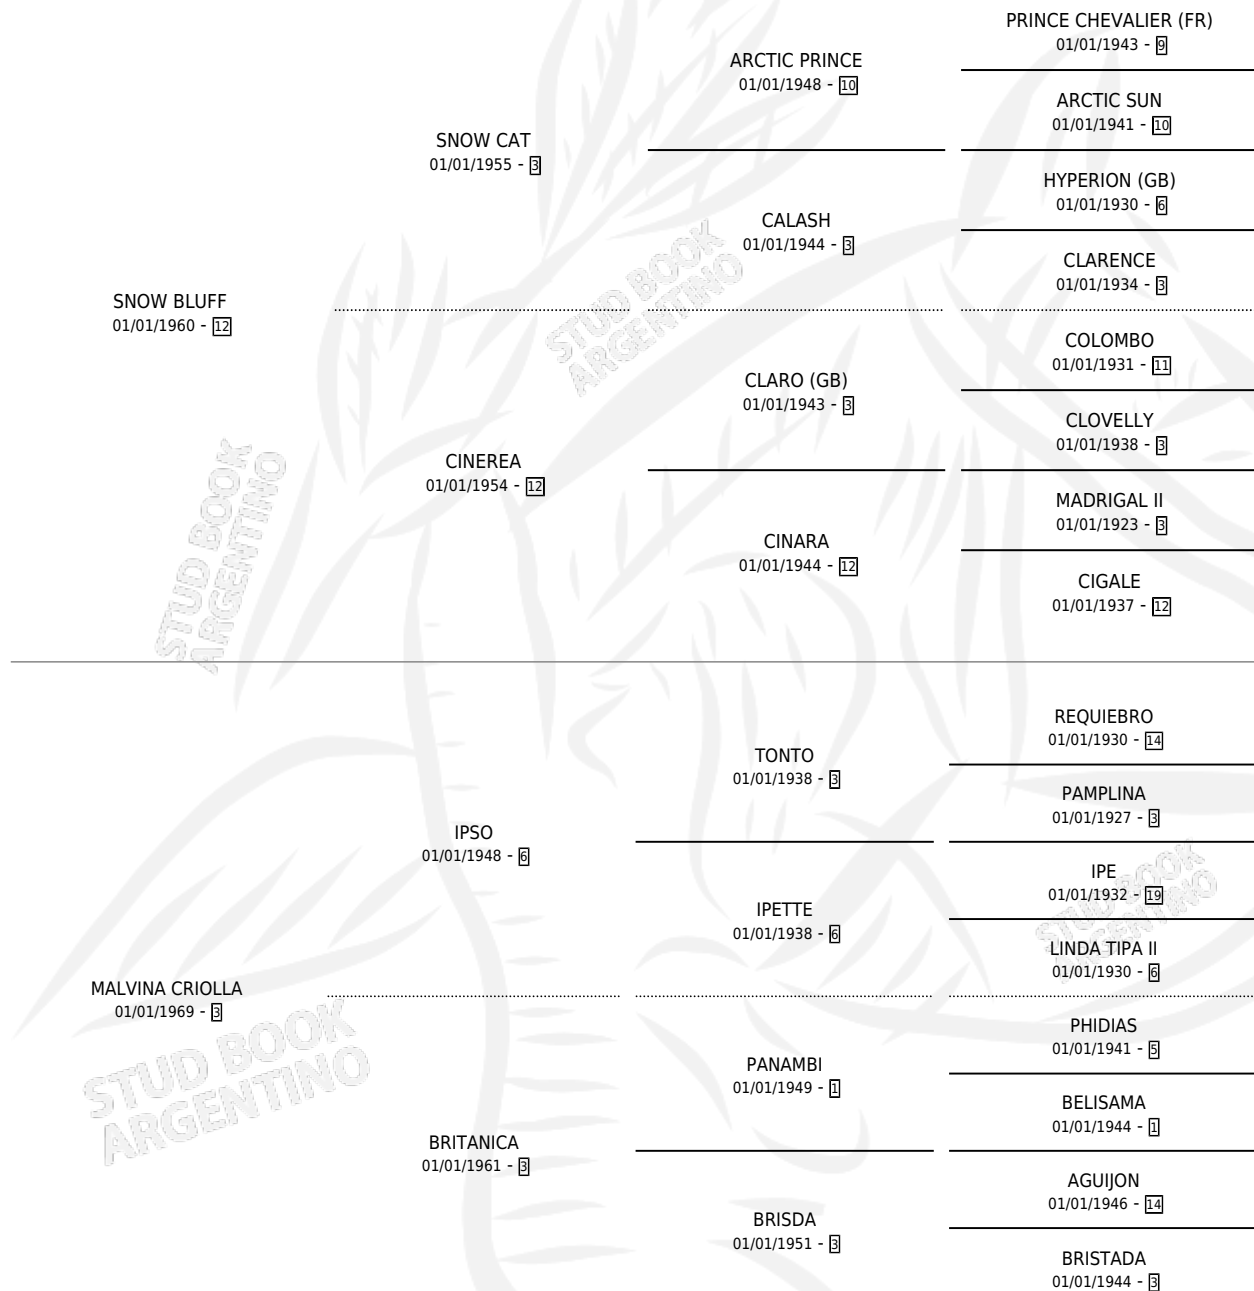

COBRADOR BLUFF

por SNOW BLUFF y MALVINA CRIOLLA por IPSO

Argentina · Macho · Zaino Colorado · SP · 04/10/1977
Familia 3-c · Volumen 29

ESTADO

TIPIFICACIÓN SANGUÍNEA	X
TIPIFICACIÓN POR ADN	X
PASAPORTE	X
IDENTIFICACIÓN POR MICROCHIP	X
REPRODUCTOR	X

Lugar de nacimiento: Campo particular

Criador: Sin dato

PEDIGREE

CAMPAÑA

Solo carreras oficiales de Argentina

POR EDAD

EDAD	CC	1°	2°	3°	4°	5°	NP	CLC	CLG	CLCG1	CLGG1	IMPORTE	GANANCIA / CC
3 AÑOS	2	2	0	0	0	0	0	0	0	0	0	\$0	\$0
4 AÑOS	4	2	0	0	1	1	0	0	0	0	0	\$0	\$0
5 AÑOS	3	1	1	0	0	1	0	0	0	0	0	\$0	\$0
TOTALES	9	5	1	0	1	2	0	0	0	0	0	\$0	\$0
%		55.6%	11.1%	0.0%	11.1%	22.2%	0.0%	0.0%	0.0%	0.0%	0.0%		