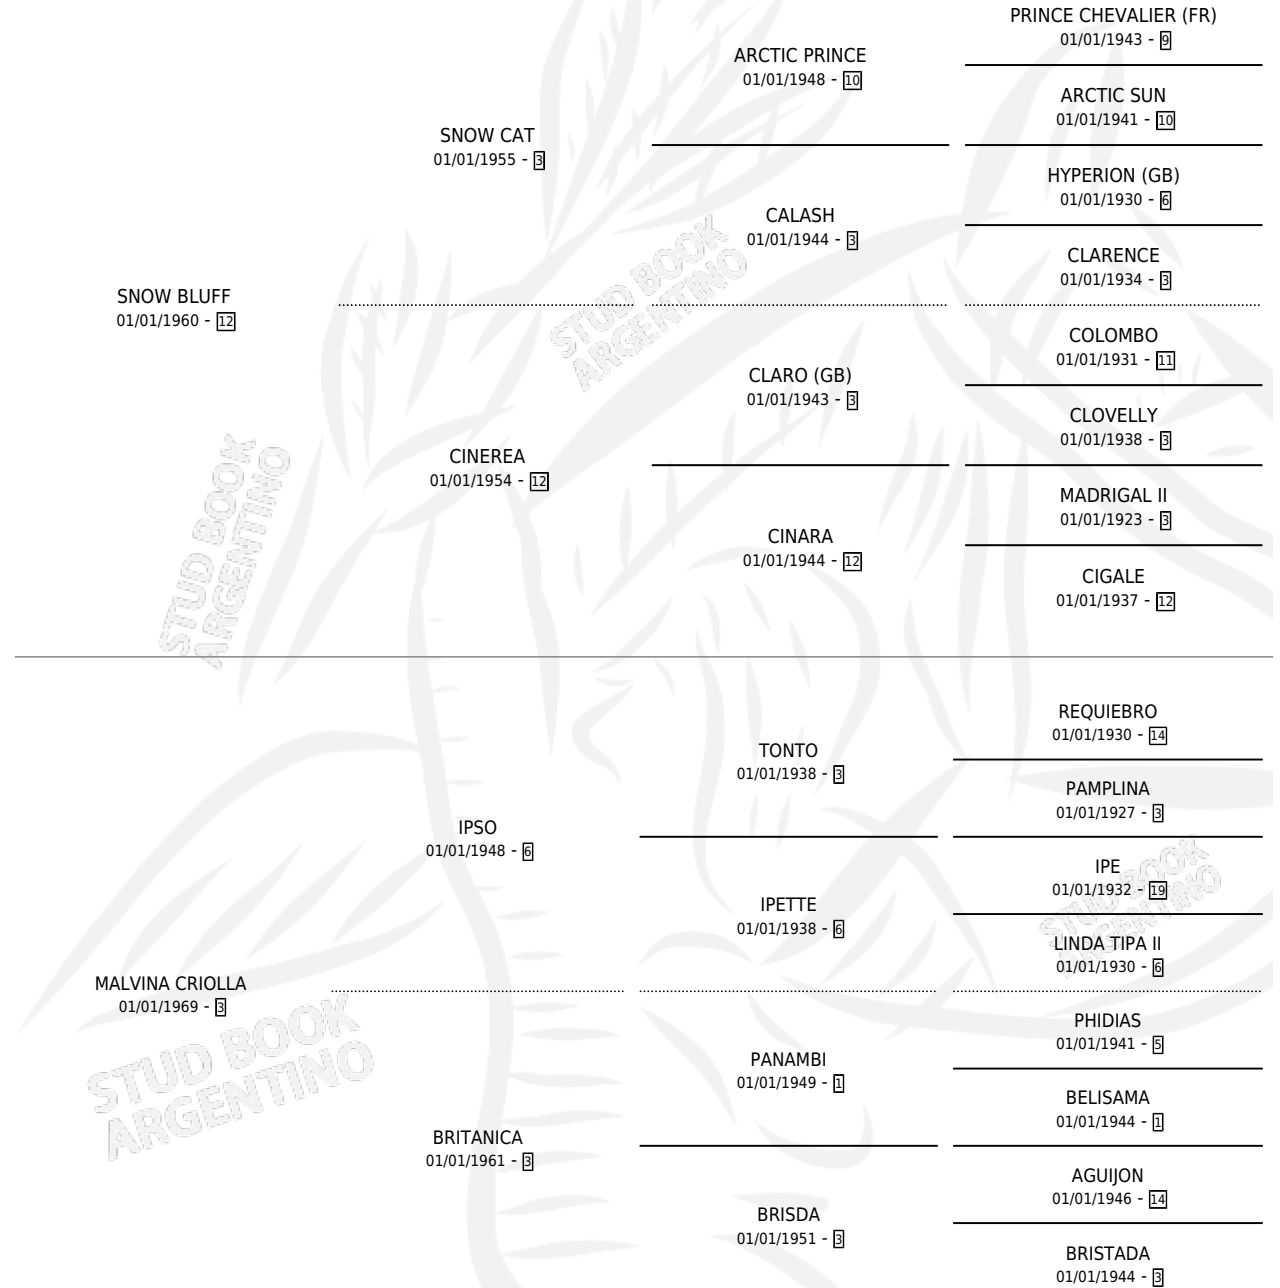

COBRADOR BLUFF

por SNOW BLUFF y MALVINA CRIOLLA por IPSO

Argentina · Macho · Zaino Colorado · SP · 04/10/1977
Familia 3-c · Volumen 29

ESTADO

TIPIFICACIÓN SANGUÍNEA	X
TIPIFICACIÓN POR ADN	X
PASAPORTE	X
IDENTIFICACIÓN POR MICROCHIP	X
REPRODUCTOR	X

Lugar de nacimiento: Campo particular

Criador: Sin dato

PEDIGREE