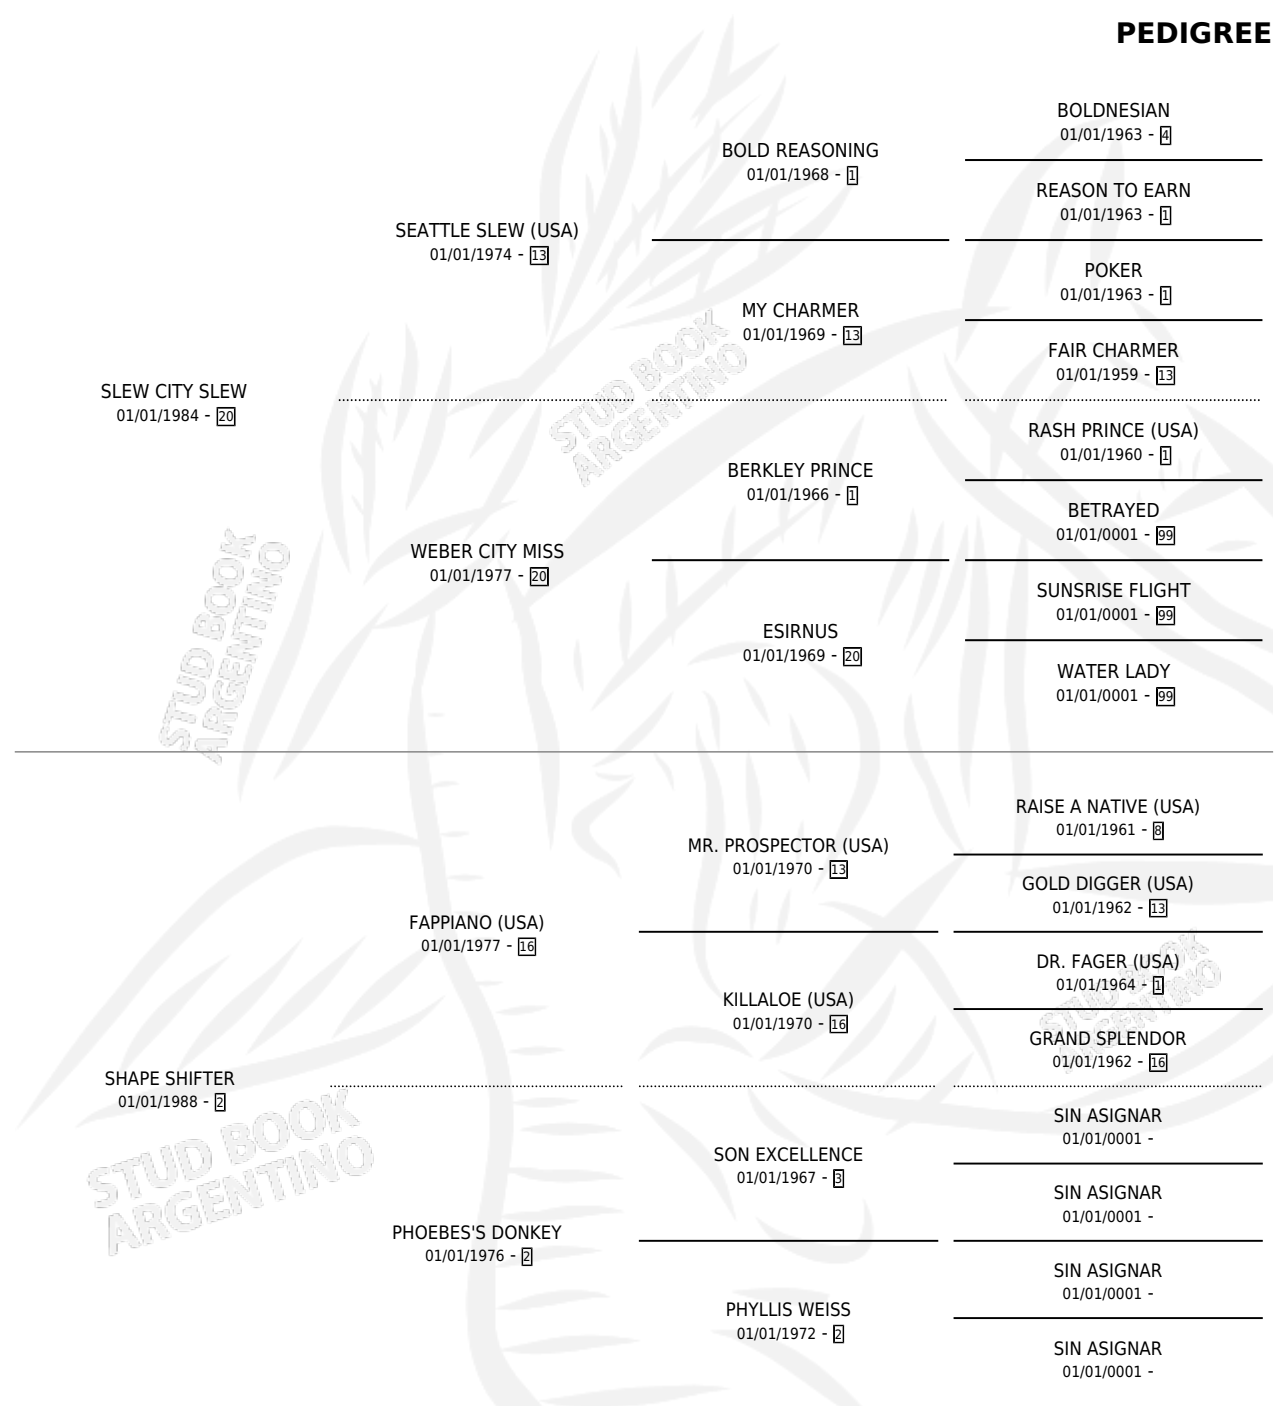

EVANSVILLE SLEW (USA)

por SLEW CITY SLEW y SHAPE SHIFTER por FAPPIANO (USA)

Estados Unidos · Macho · Zaino · SP · 01/01/1992
Familia 2 · Volumen web

ESTADO

TIPIFICACIÓN SANGUÍNEA	X
TIPIFICACIÓN POR ADN	X
PASAPORTE	X
IDENTIFICACIÓN POR MICROCHIP	X
REPRODUCTOR	✓

Lugar de nacimiento: Estados Unidos

Criador: Extranjero

~

HIJOS

	MACHOS	HEMBRAS
2 NACIERON	1	1

SIN ACTUACIONES

PEDIGREE

SERVICIOS PADRILLO