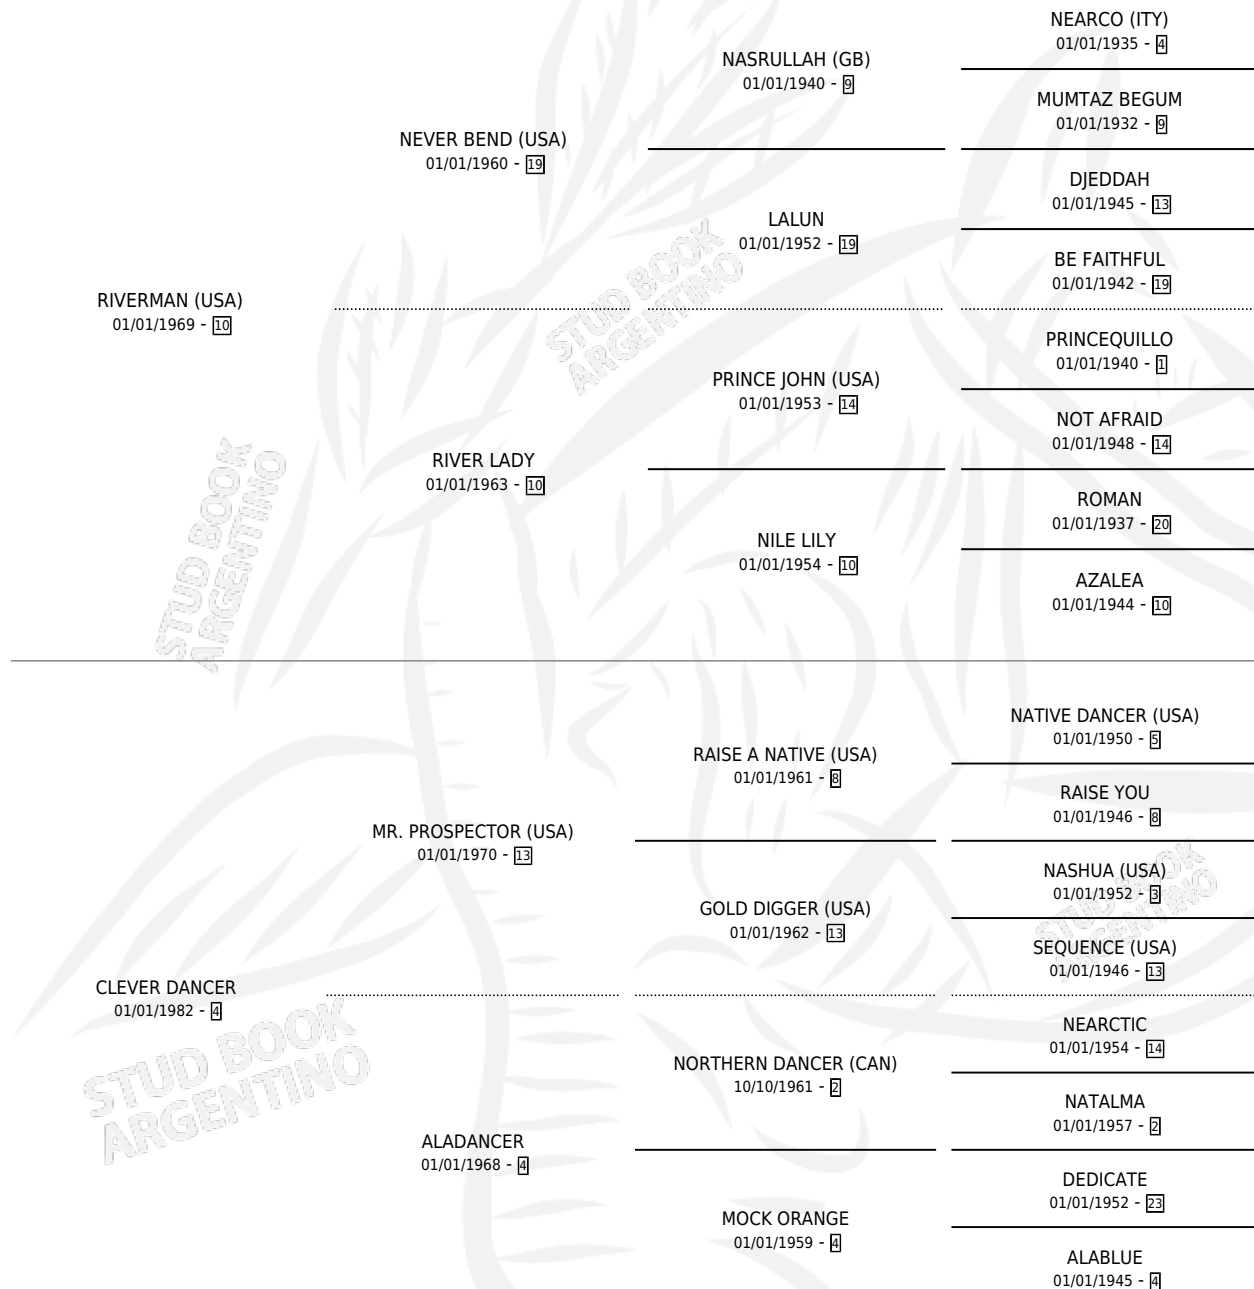

LATIN AMERICAN

por **RIVERMAN (USA)** y **CLEVER DANCER** por **MR. PROSPECTOR (USA)**

Argentina · Macho · Zaino Colorado · SP · 01/01/1988
Familia 4-m · Volumen 33

ESTADO

TIPIFICACIÓN SANGUÍNEA	X
TIPIFICACIÓN POR ADN	X
PASAPORTE	X
IDENTIFICACIÓN POR MICROCHIP	X
REPRODUCTOR	✓

Lugar de nacimiento: Campo particular

Criador: Sin dato

~

HIJOS

	MACHOS	HEMBRAS
9 NACIERON	6	3
8 CORRIERON	6	2
6 GANARON	6	0

1 GANADORES CL	1 GANADORES GR	1 GANADORES G1

PEDIGREE