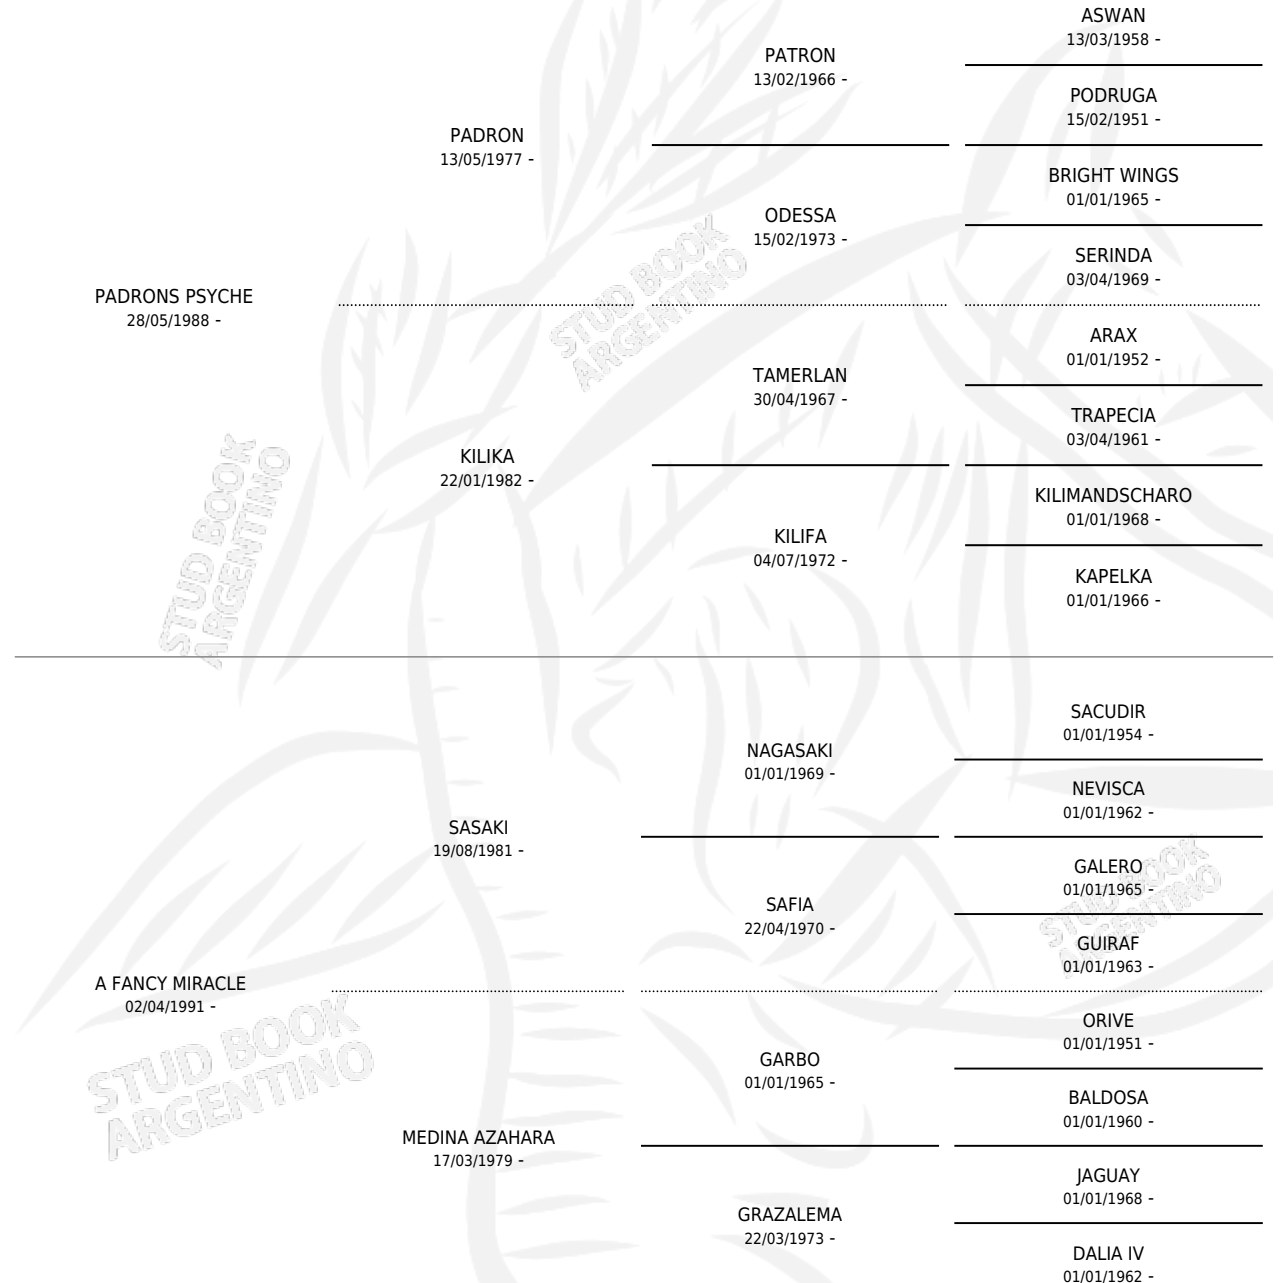

MAGNUM PSYCHE (US)

por **PADRON PSYCHE** y **A FANCY MIRACLE** por **SASAKI**

Estados Unidos · Macho · Alazan · AP · 02/05/1995
Familia · Volumen web

ESTADO

TIPIFICACIÓN SANGUÍNEA	✓
TIPIFICACIÓN POR ADN	✓
PASAPORTE	X
IDENTIFICACIÓN POR MICROCHIP	✓
REPRODUCTOR	✓

Lugar de nacimiento: Estados Unidos

Criador: Extranjero

~

HIJOS

	MACHOS	HEMBRAS
396 NACIERON	165	231
SIN ACTUACIONES		

PEDIGREE