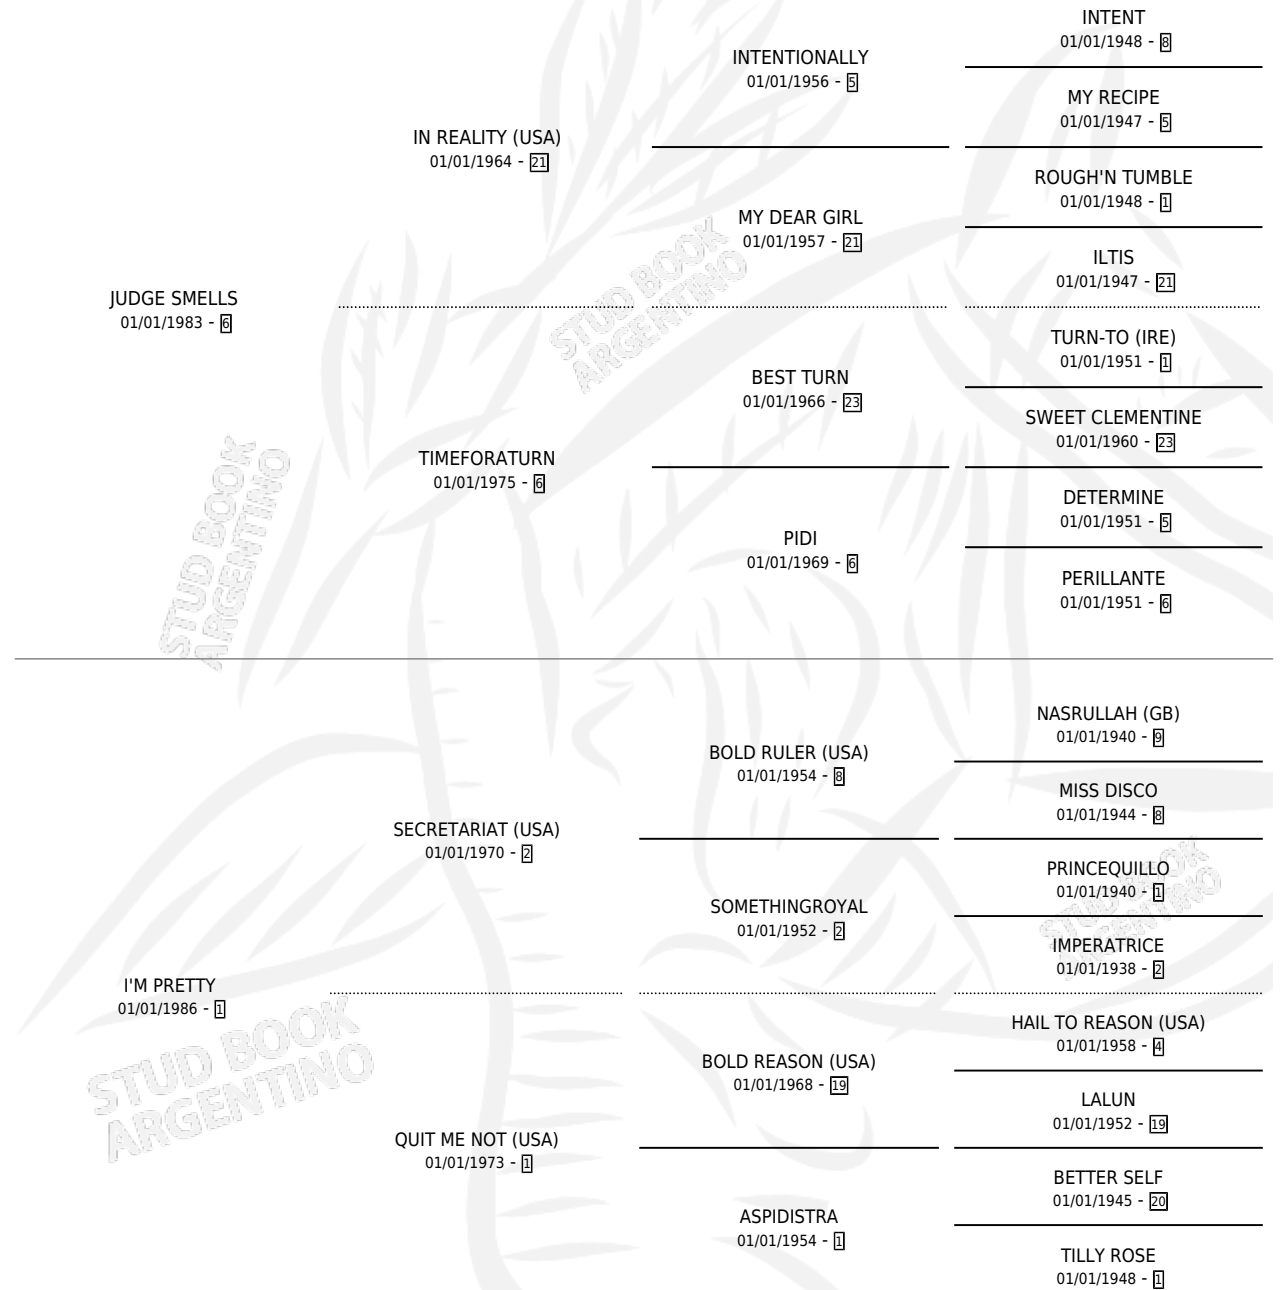

Lugar de nacimiento: Campo particular

Criador: Sin dato

~

HIJOS

	MACHOS	HEMBRAS
3 NACIERON	1	2
1 CORRIERON	0	1

SIN ACTUACIONES

PEDIGREE

SERVICIOS PADRILLO