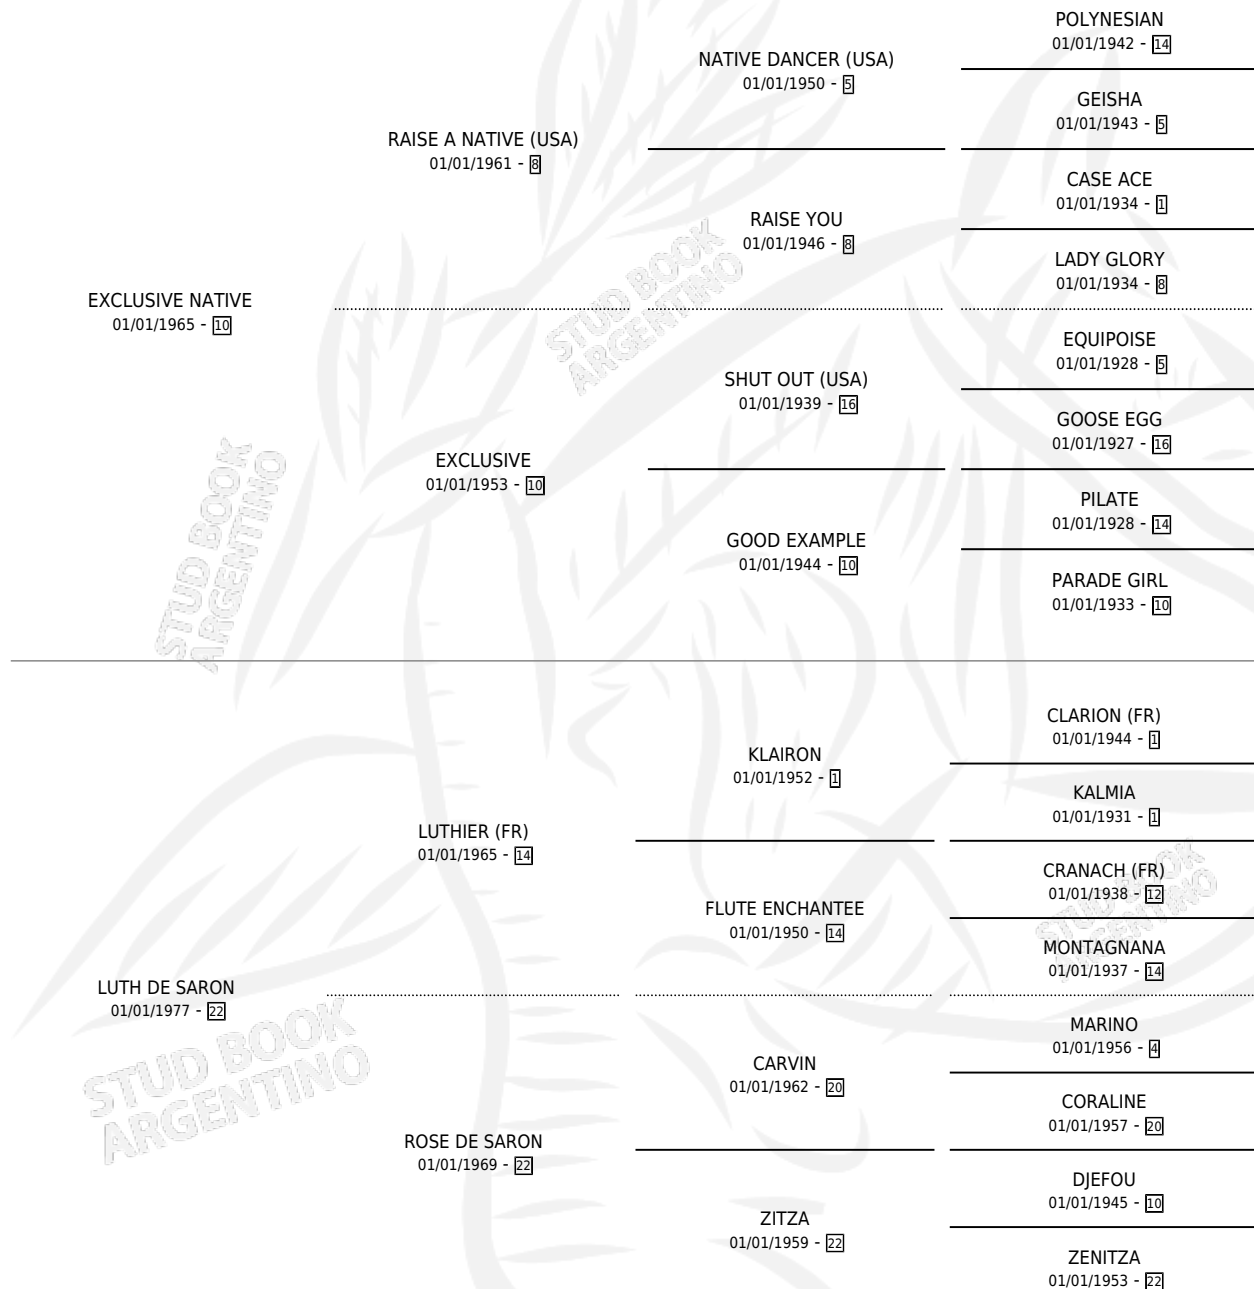

ROI NORMAND (USA)

por **EXCLUSIVE NATIVE** y **LUTH DE SARON** por **LUTHIER** (FR)

Estados Unidos · Macho · Zaino · SP · 01/01/1983
Familia 22 · Volumen web

ESTADO

TIPIFICACIÓN SANGUÍNEA	✓
TIPIFICACIÓN POR ADN	✓
PASAPORTE	X
IDENTIFICACIÓN POR MICROCHIP	X
REPRODUCTOR	✓

Lugar de nacimiento: Estados Unidos

Criador: Extranjero

~

HIJOS

	MACHOS	HEMBRAS
47 NACIERON	14	33
19 CORRIERON	11	8
11 GANARON	6	5

0	0	0
GANADORES CL	GANADORES GR	GANADORES G1

PEDIGREE