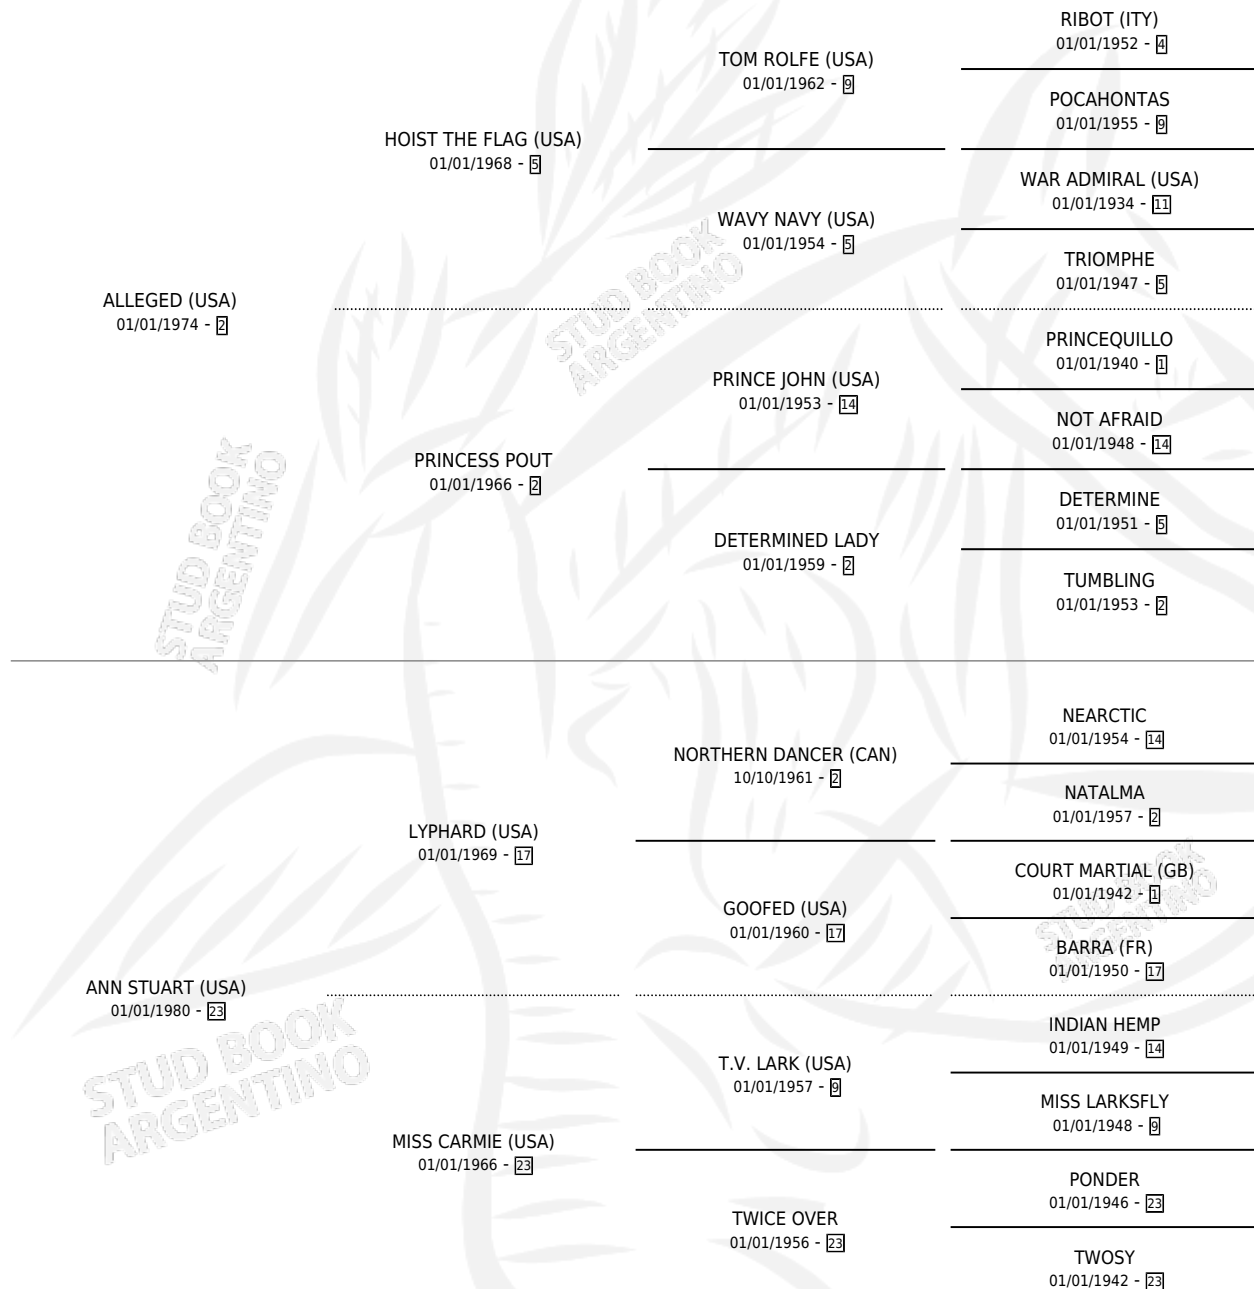

BEYTON (USA)

por ALLEGED (USA) y ANN STUART (USA) por LYPHARD (USA)

Estados Unidos · Macho · Zaino · SP · 18/03/1989
Familia 23-b · Volumen web

ESTADO

TIIFICACIÓN SANGUÍNEA	✓
TIIFICACIÓN POR ADN	X
PASAPORTE	X
IDENTIFICACIÓN POR MICROCHIP	X
REPRODUCTOR	✓

Lugar de nacimiento: Estados Unidos

Criador: Extranjero

PEDIGREE

SERVICIOS PADRILLO

TEMPORADA	HARAS	SERVICIO	NAC.	EFFECTIVIDAD
1999	IMPORTADO EN VIENTRE	1	0	0.00 %

BEYTON (USA)

Datos oficiales del Stud Book Argentino