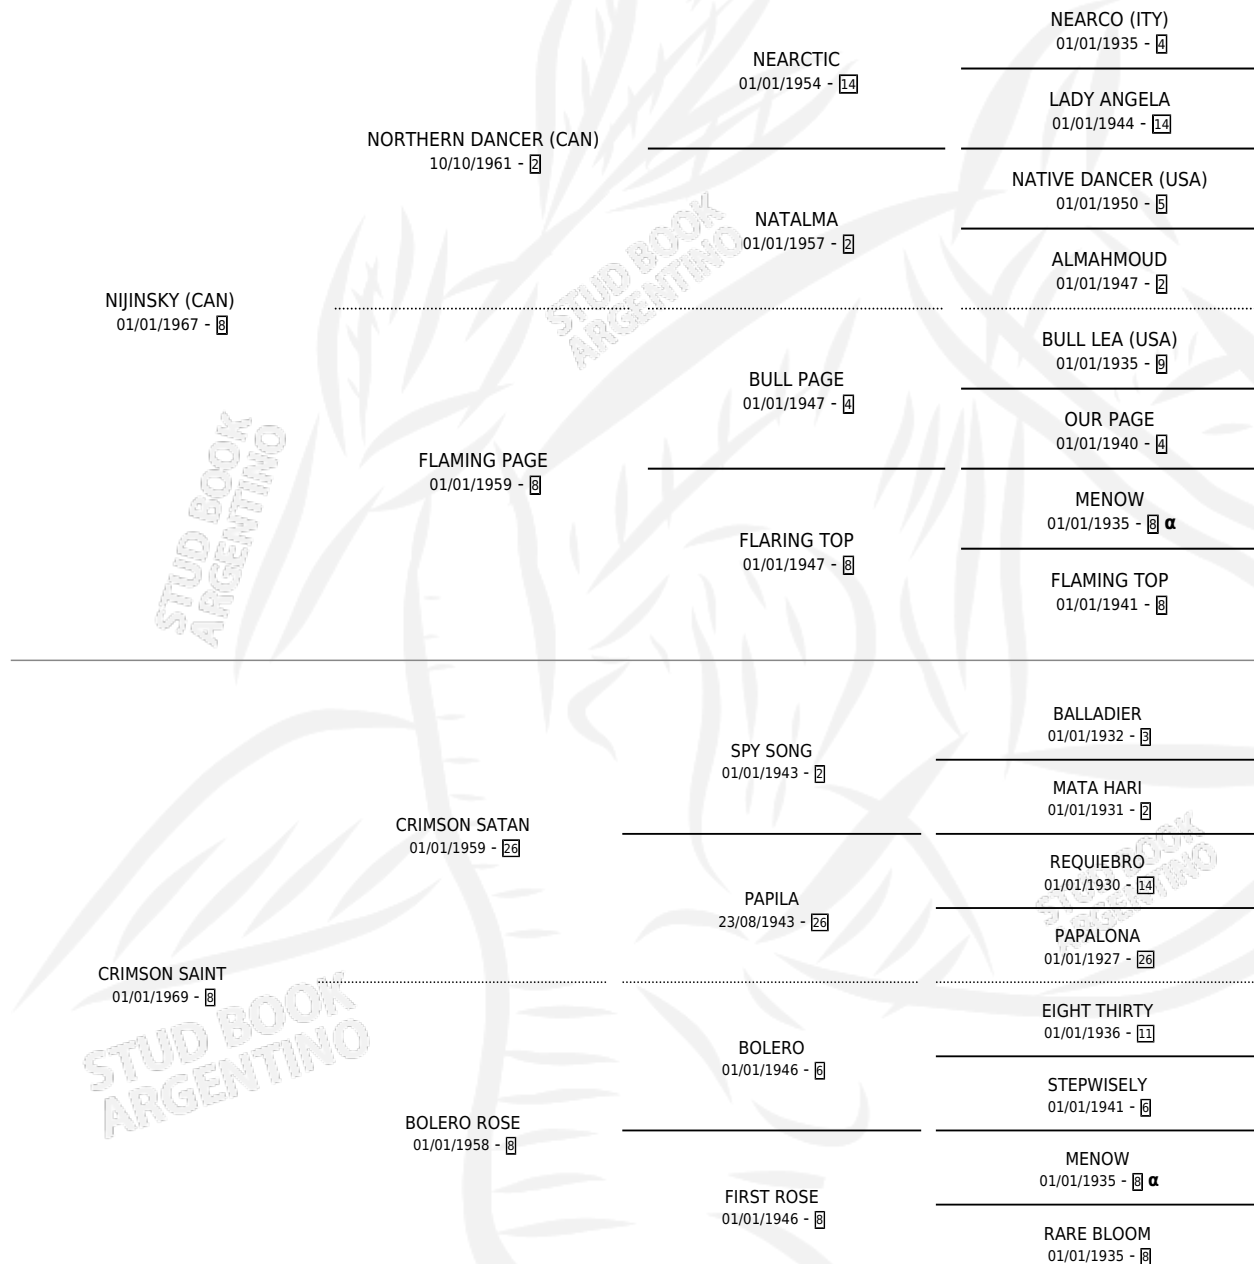

ROYAL ACADEMY (USA)

por NIJINSKY (CAN) y CRIMSON SAINT por CRIMSON SATAN

PEDIGREE

Estados Unidos · Macho · Zaino · SP · 21/02/1987
Familia 8-c · Volumen web

ESTADO

TIPIFICACIÓN SANGUÍNEA	✓
TIPIFICACIÓN POR ADN	✓
PASAPORTE	X
IDENTIFICACIÓN POR MICROCHIP	X
REPRODUCTOR	✓

Lugar de nacimiento: Estados Unidos
Criador: Extranjero

~

HIJOS

	MACHOS	HEMBRAS
64 NACIERON	9	55
8 CORRIERON	3	5
7 GANARON	3	4
0 GANADORES CL	0 GANADORES GR	0 GANADORES G1

INBREEDING : α

SERVICIOS PADRILLO