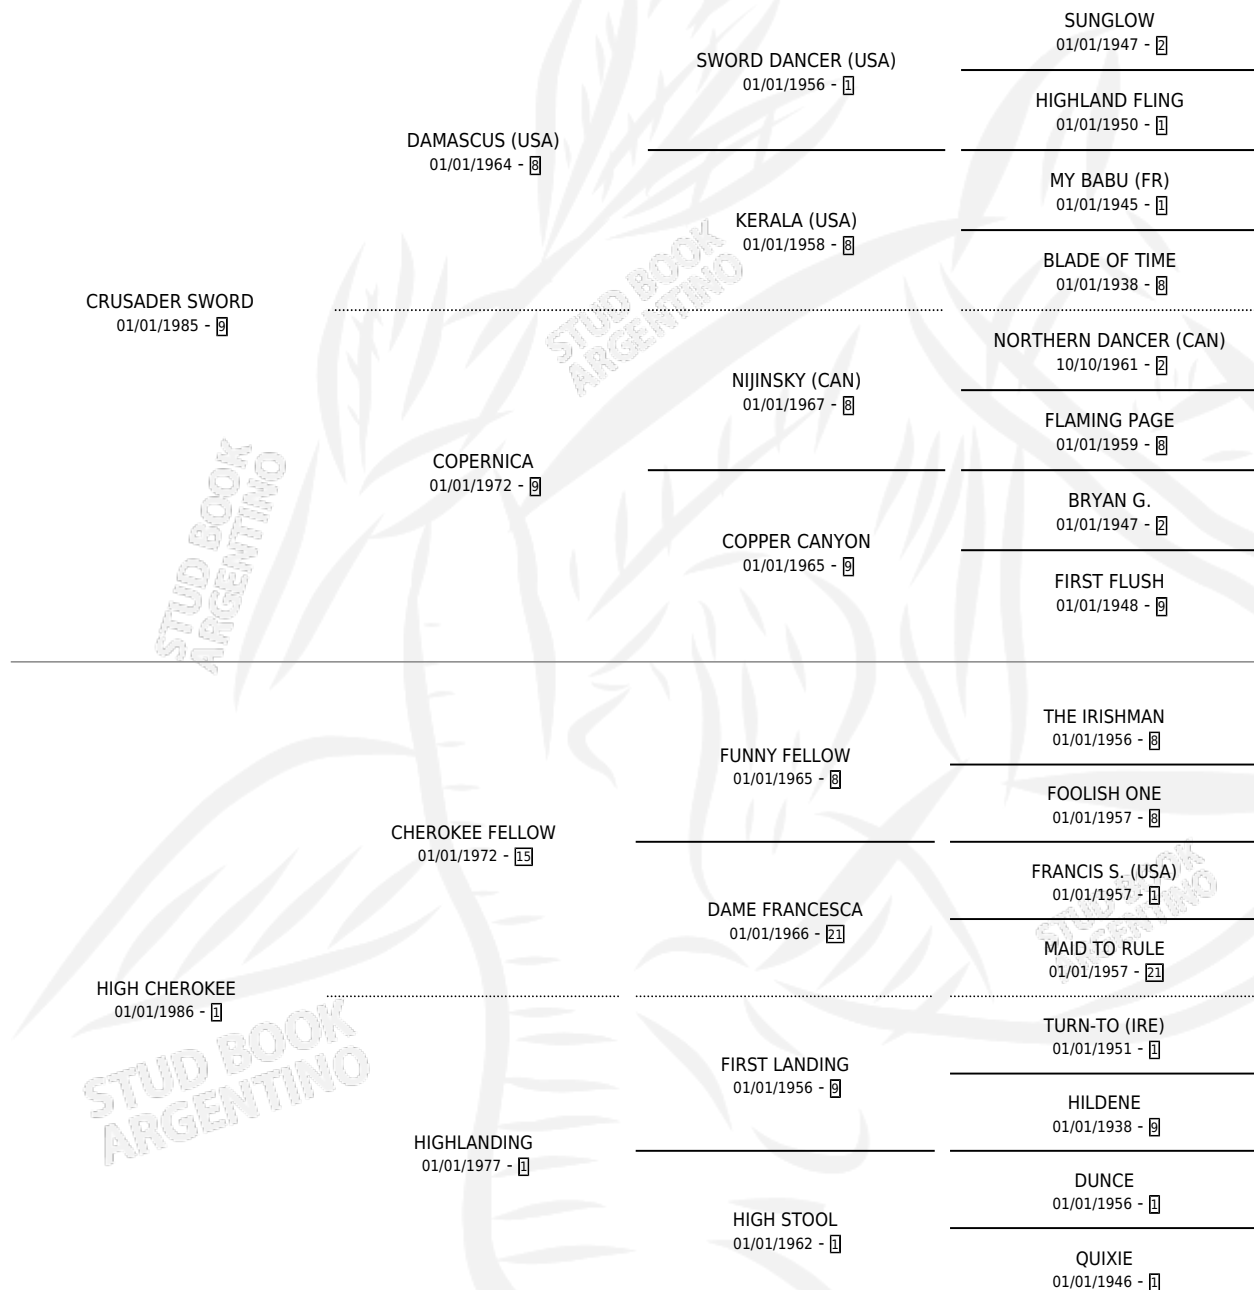

PALANCE

por CRUSADER SWORD y HIGH CHEROKEE por
CHEROKEE FELLOW

Argentina · Macho · Zaino · SP · 01/01/1991
Familia 1 · Volumen 34

ESTADO

TIPIFICACIÓN SANGUÍNEA	X
TIPIFICACIÓN POR ADN	X
PASAPORTE	X
IDENTIFICACIÓN POR MICROCHIP	X
REPRODUCTOR	✓

Lugar de nacimiento: Campo particular
Criador: Sin dato

~

HIJOS

	MACHOS	HEMBRAS
1 NACIERON	1	0
1 CORRIERON	1	0
1 GANARON	1	0
0 GANADORES CL	0 GANADORES GR	0 GANADORES G1

PEDIGREE