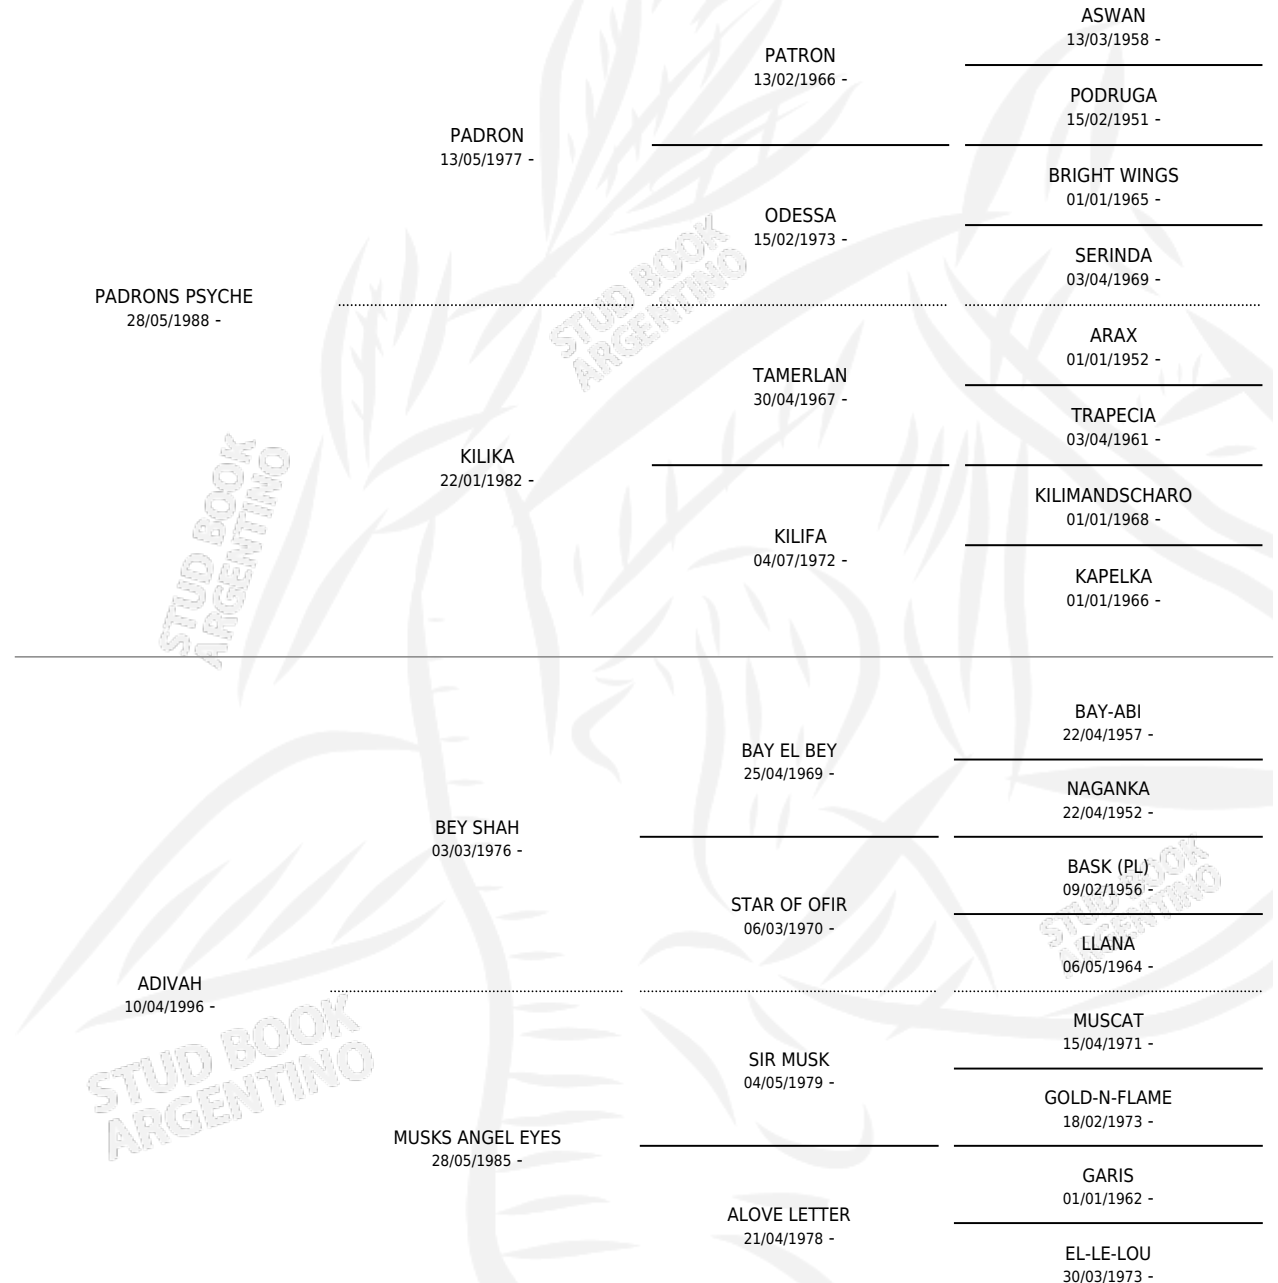

NATIONS PSY (US)

por **PADRONS PSYCHE** y **ADIVAH** por **BEY SHAH**

Estados Unidos · Macho · Zaino · AP · 14/02/2001
Familia · Volumen web

ESTADO

TIPIFICACIÓN SANGUÍNEA	X
TIPIFICACIÓN POR ADN	✓
PASAPORTE	X
IDENTIFICACIÓN POR MICROCHIP	X
REPRODUCTOR	✓

Lugar de nacimiento: Estados Unidos

Criador: Extranjero

~

HIJOS

	MACHOS	HEMBRAS
2 NACIERON	1	1

SIN ACTUACIONES

PEDIGREE

SERVICIOS PADRILLO