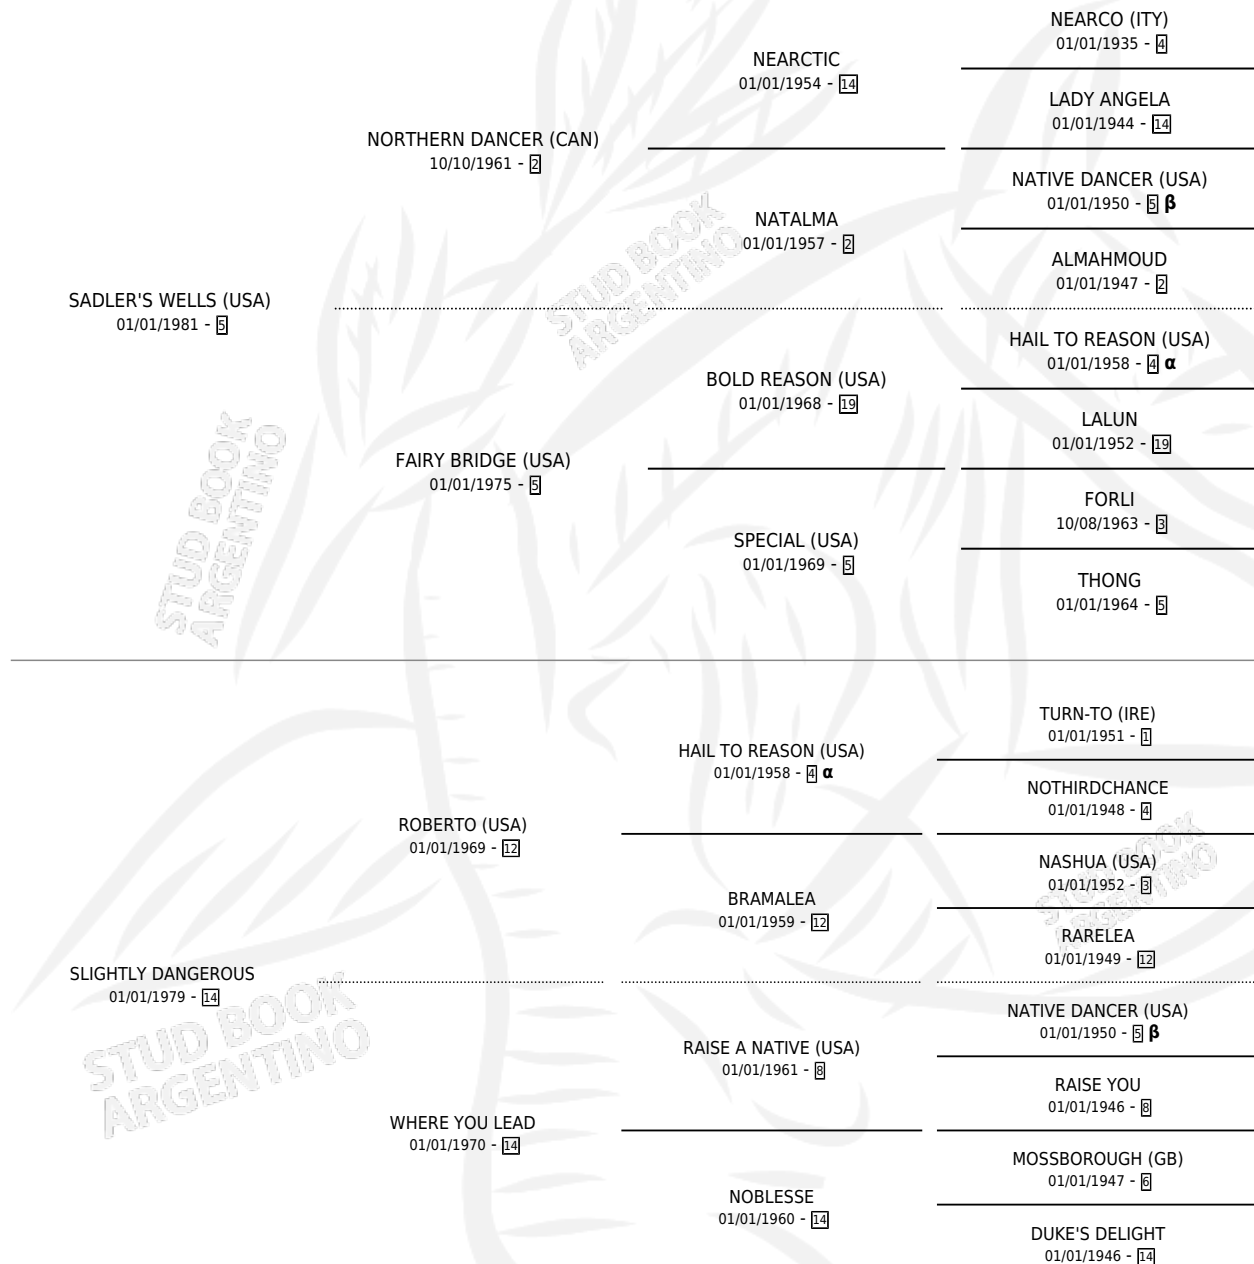

DUSHYANTOR

por **SADLER'S WELLS (USA)** y **SLIGHTLY DANGEROUS** por **ROBERTO (USA)**

Argentina · Macho · Zaino Negro · SP · 11/04/1993
Familia 14-f · Volumen 35

ESTADO

TIPIFICACIÓN SANGUÍNEA	✓
TIPIFICACIÓN POR ADN	✓
PASAPORTE	X
IDENTIFICACIÓN POR MICROCHIP	X
REPRODUCTOR	✓

Lugar de nacimiento: Campo particular
Criador: Sin dato

~

HIJOS

	MACHOS	HEMBRAS
15 NACIERON	5	10
6 CORRIERON	5	1
1 GANARON	1	0
1 GANADORES CL	1 GANADORES GR	0 GANADORES G1

PEDIGREE

INBREEDING : **α,β**

SERVICIOS PADRILLO