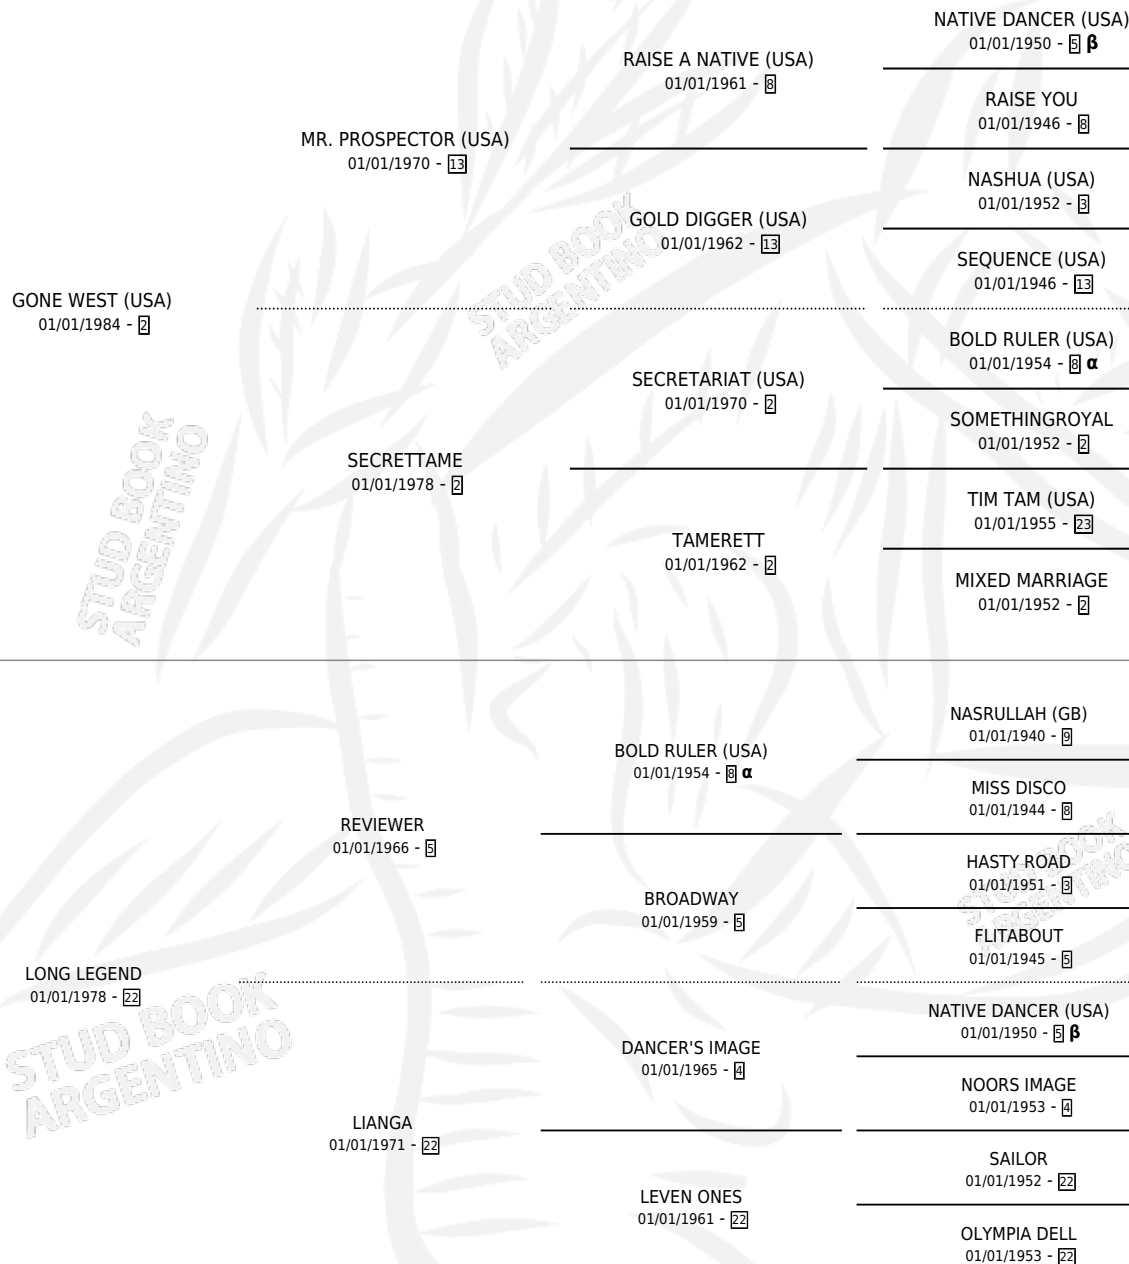

MR. GREELEY (USA)

por GONE WEST (USA) y LONG LEGEND por REVIEWER

PEDIGREE

Estados Unidos · Macho · Alazan · SP · 01/01/1992
Familia 22 · Volumen web

ESTADO

TIPIFICACIÓN SANGUÍNEA	X
TIPIFICACIÓN POR ADN	X
PASAPORTE	X
IDENTIFICACIÓN POR MICROCHIP	X
REPRODUCTOR	✓

Lugar de nacimiento: Estados Unidos

Criador: Extranjero

~

HIJOS

	MACHOS	HEMBRAS
42 NACIERON	4	38
8 CORRIERON	1	7
3 GANARON	0	3

1 GANADORES CL **0** GANADORES GR **0** GANADORES G1

INBREEDING : α, β

SERVICIOS PADRILLO