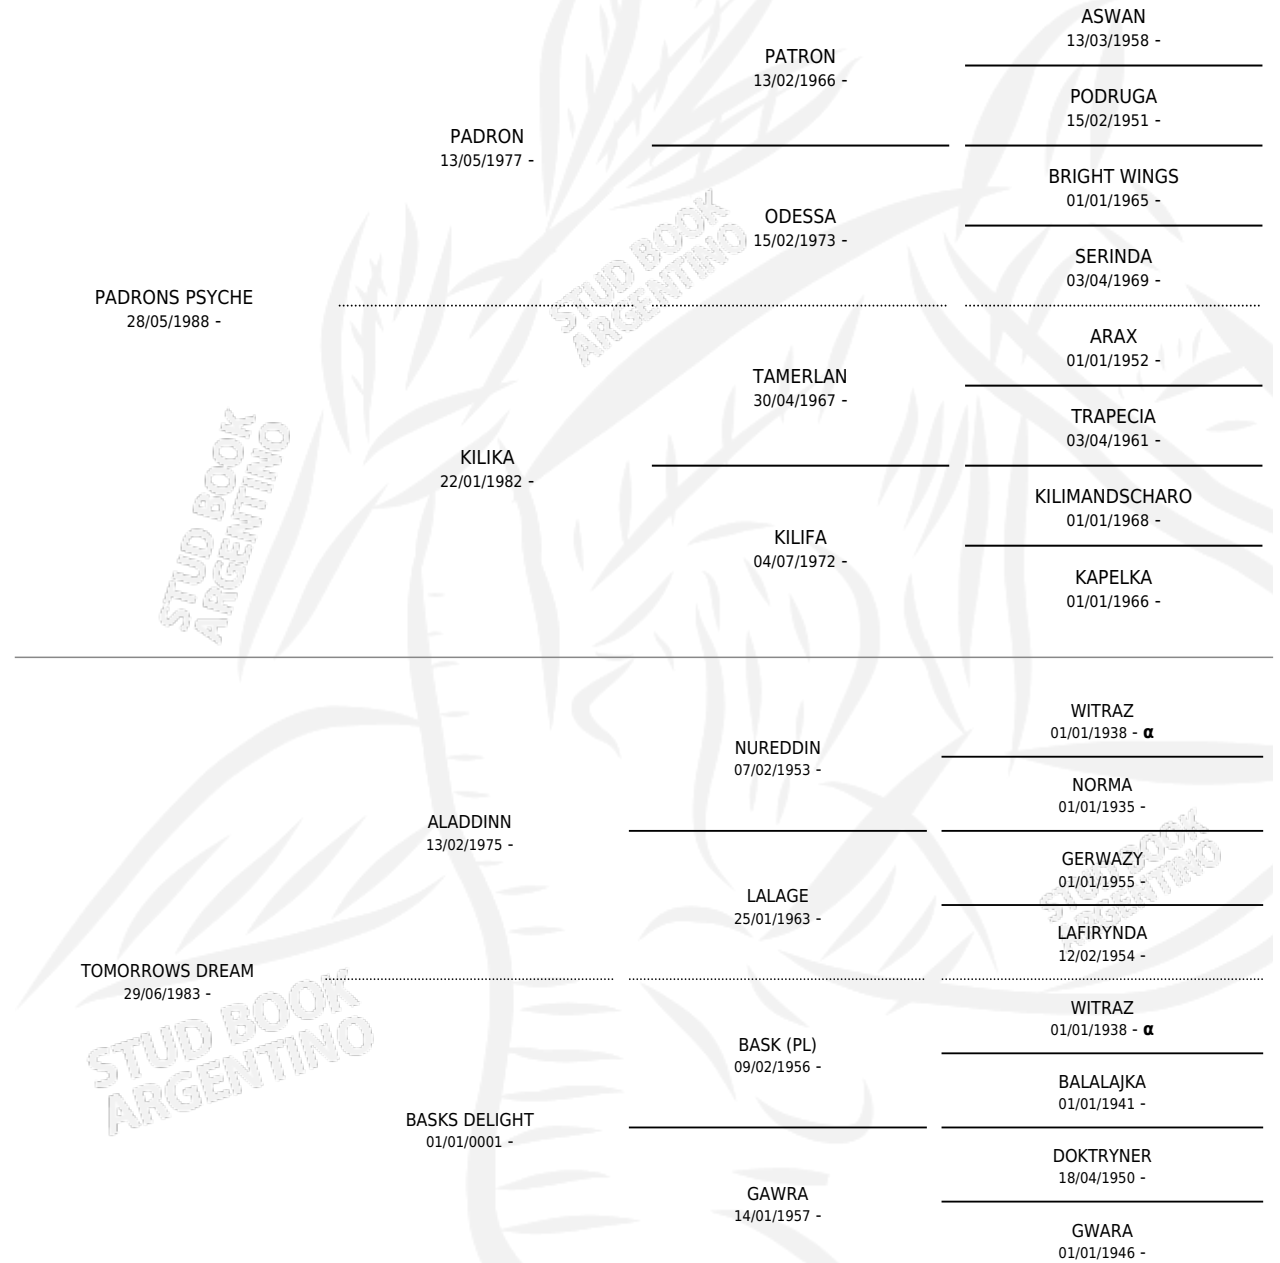

PSYMADRE (US)

por **PADRONS PSYCHE** y **TOMORROWS DREAM** por **ALADDINN**

Estados Unidos · Macho · Zaino · AP · 02/06/1995
Familia · Volumen web

ESTADO

TIPIFICACIÓN SANGUÍNEA	✓
TIPIFICACIÓN POR ADN	✓
PASAPORTE	X
IDENTIFICACIÓN POR MICROCHIP	X
REPRODUCTOR	✓

Lugar de nacimiento: Estados Unidos
Criador: Extranjero

~

HIJOS

	MACHOS	HEMBRAS
4 NACIERON	3	1
SIN ACTUACIONES		

PEDIGREE

INBREEDING : α