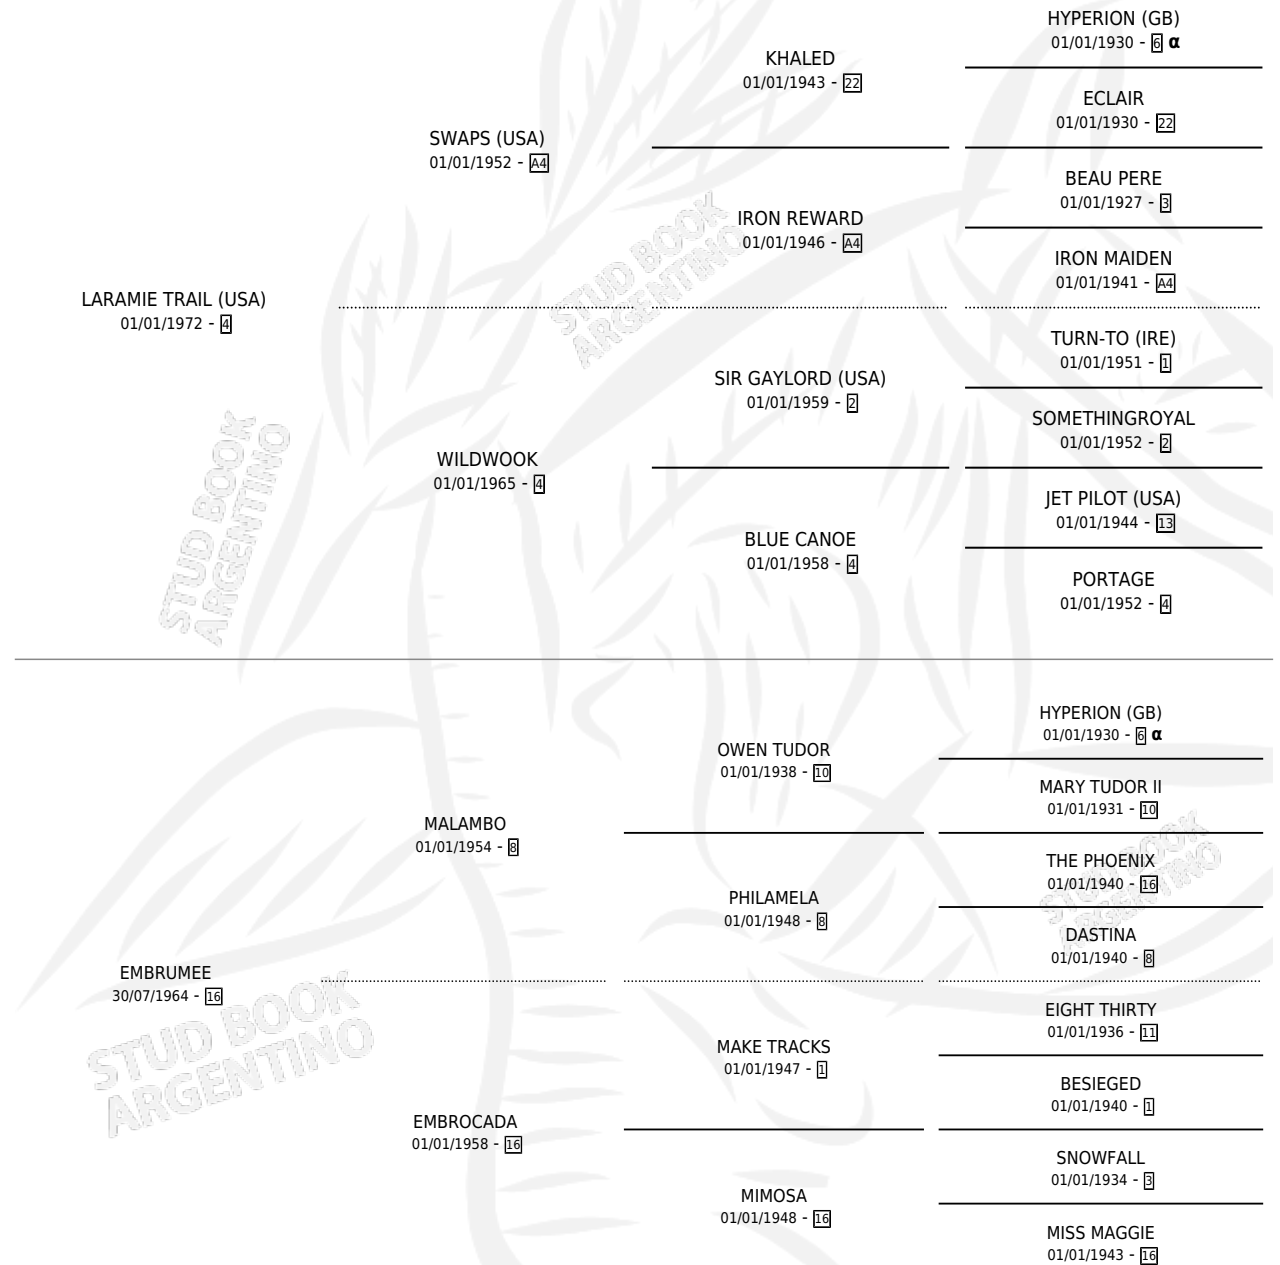

LONELYHEART

por LARAMIE TRAIL (USA) y EMBRUMEE por MALAMBO

Argentina · Macho · Zaino · SP · 17/09/1978

Familia 16-f · Volumen 30

ESTADO

TIPIFICACIÓN SANGUÍNEA	X
TIPIFICACIÓN POR ADN	X
PASAPORTE	X
IDENTIFICACIÓN POR MICROCHIP	X
REPRODUCTOR	X

Lugar de nacimiento: Campo particular

Criador: Sin dato

PEDIGREE

INBREEDING : α

CAMPAÑA

Solo carreras oficiales de Argentina

POR EDAD

EDAD	CC	1°	2°	3°	4°	5°	NP	CLC	CLG	CLCG1	CLGG1	IMPORTE	GANANCIA / CC
2 AÑOS	1	1	0	0	0	0	0	0	0	0	0	\$0	\$0
3 AÑOS	3	2	0	1	0	0	0	1	0	0	0	\$0	\$0
TOTALES	4	3	0	1	0	0	0	1	0	0	0	\$0	\$0
%		75.0%	0.0%	25.0%	0.0%	0.0%	0.0%	25.0%	0.0%	0.0%	0.0%		

Ganador de 3 carreras en San Isidro debutando, a los 2 y 3 años, incluso 3ro Porteño.

POR DISTANCIA

HIPODROMO	CC	1°	2°	3°	4°	5°	NP	CLC	CLG	CLCG1	CLGG1	IMPORTE
SAN ISIDRO	4	3	0	1	0	0	0	1	0	0	0	\$0
0 MTS	4	3	0	1	0	0	0	1	0	0	0	\$0