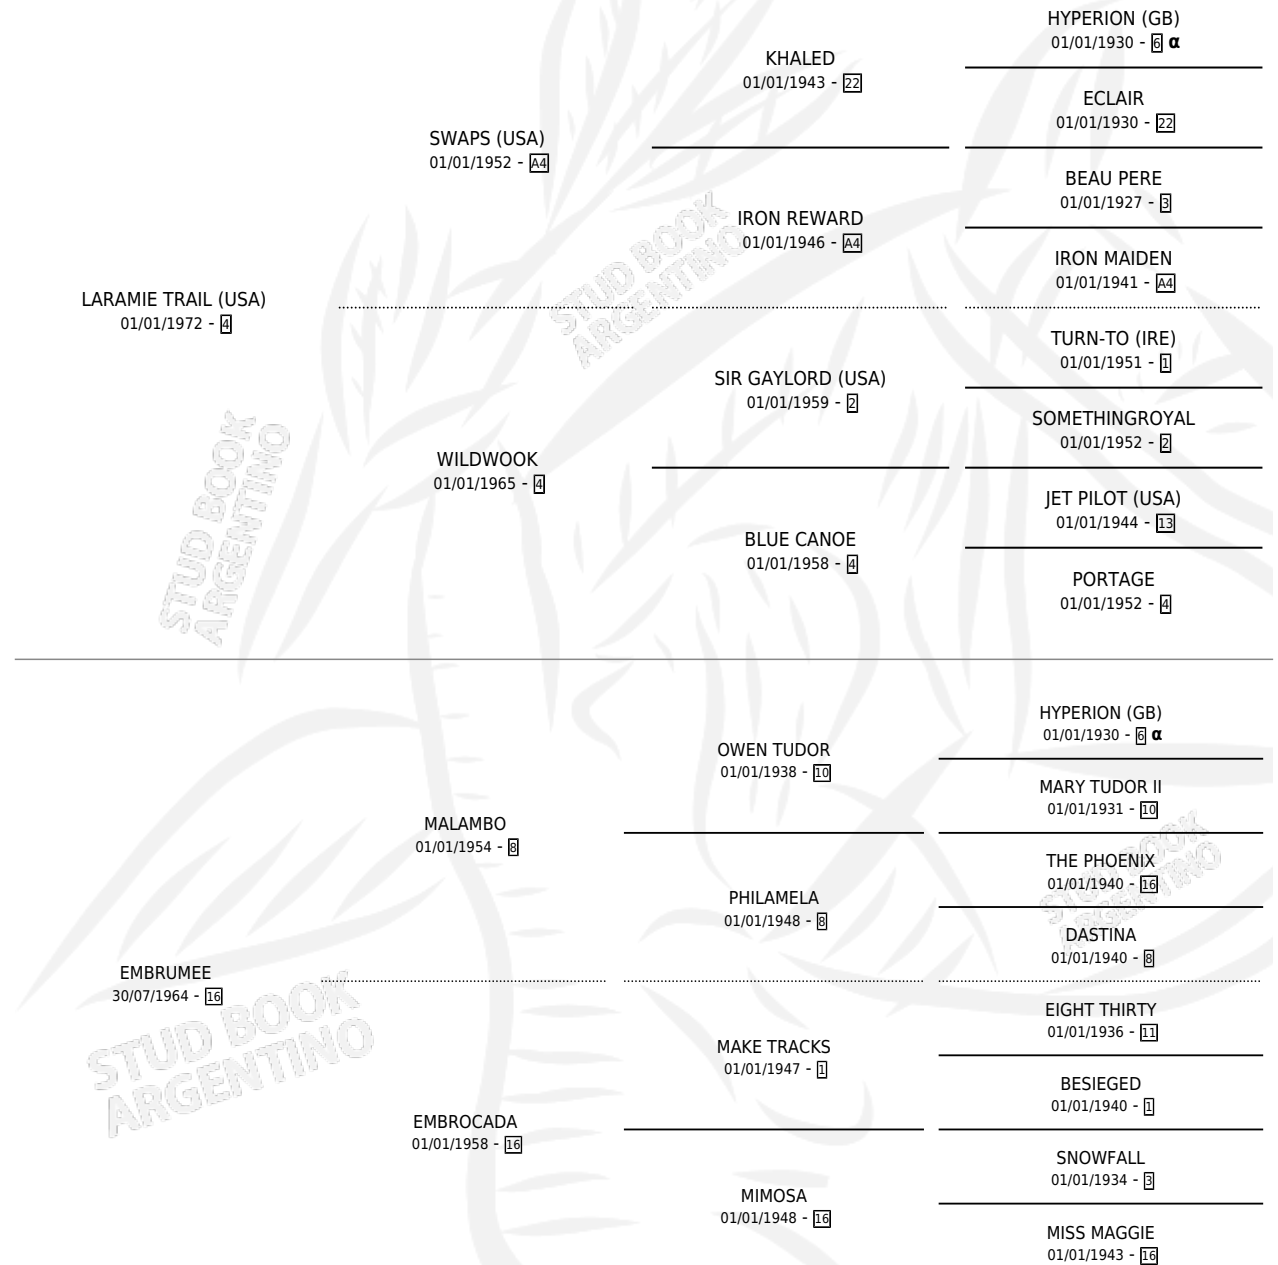

LONELYHEART

por LARAMIE TRAIL (USA) y EMBRUMEE por MALAMBO

Argentina · Macho · Zaino · SP · 17/09/1978

Familia 16-f · Volumen 30

ESTADO

TIPIFICACIÓN SANGUÍNEA	X
TIPIFICACIÓN POR ADN	X
PASAPORTE	X
IDENTIFICACIÓN POR MICROCHIP	X
REPRODUCTOR	X

Lugar de nacimiento: Campo particular

Criador: Sin dato

PEDIGREE

INBREEDING : α

CAMPAÑA

Solo carreras oficiales de Argentina

POR EDAD

EDAD	CC	1°	2°	3°	4°	5°	NP	CLC	CLG	CLCG1	CLGG1	IMPORTE	GANANCIA / CC
2 AÑOS	1	1	0	0	0	0	0	0	0	0	0	\$0	\$0
3 AÑOS	3	2	0	1	0	0	0	1	0	0	0	\$0	\$0
TOTALES	4	3	0	1	0	0	0	1	0	0	0	\$0	\$0
%		75.0%	0.0%	25.0%	0.0%	0.0%	0.0%	25.0%	0.0%	0.0%	0.0%		

Ganador de 3 carreras en San Isidro debutando, a los 2 y 3 años, incluso 3ro Porteño.

POR DISTANCIA

HIPODROMO	CC	1°	2°	3°	4°	5°	NP	CLC	CLG	CLCG1	CLGG1	IMPORTE
SAN ISIDRO	4	3	0	1	0	0	0	1	0	0	0	\$0
0 MTS	4	3	0	1	0	0	0	1	0	0	0	\$0