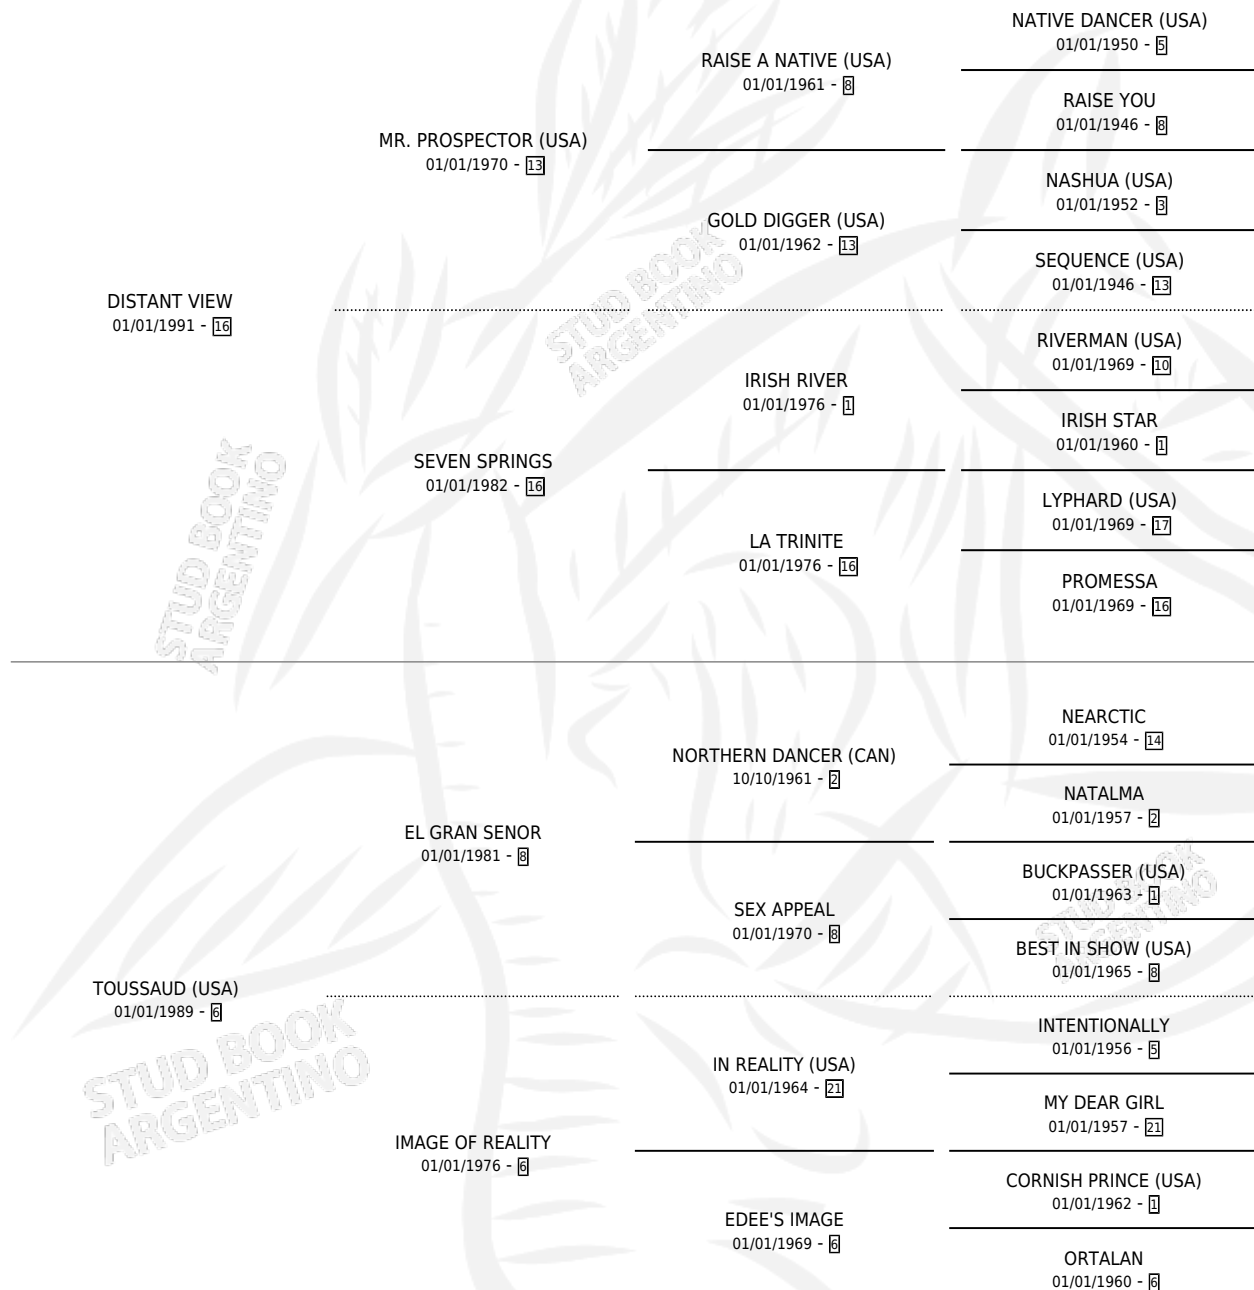

DECARCHY

por **DISTANT VIEW** y **TOUSSAUD (USA)** por **EL GRAN SENOR**

Argentina · Macho · Zaino · SP · 26/04/1997
Familia 6-d · Volumen 36

ESTADO

TIPIFICACIÓN SANGUÍNEA	X
TIPIFICACIÓN POR ADN	X
PASAPORTE	X
IDENTIFICACIÓN POR MICROCHIP	X
REPRODUCTOR	✓

Lugar de nacimiento: Campo particular

Criador: Sin dato

PEDIGREE

SERVICIOS PADRILLO

TEMPORADA	HARAS	SERVICIO	NAC.	EFFECTIVIDAD
2004	IMPORTADO EN VIENTRE	1	0	0.00 %

DECARCHY

Datos oficiales del Stud Book Argentino