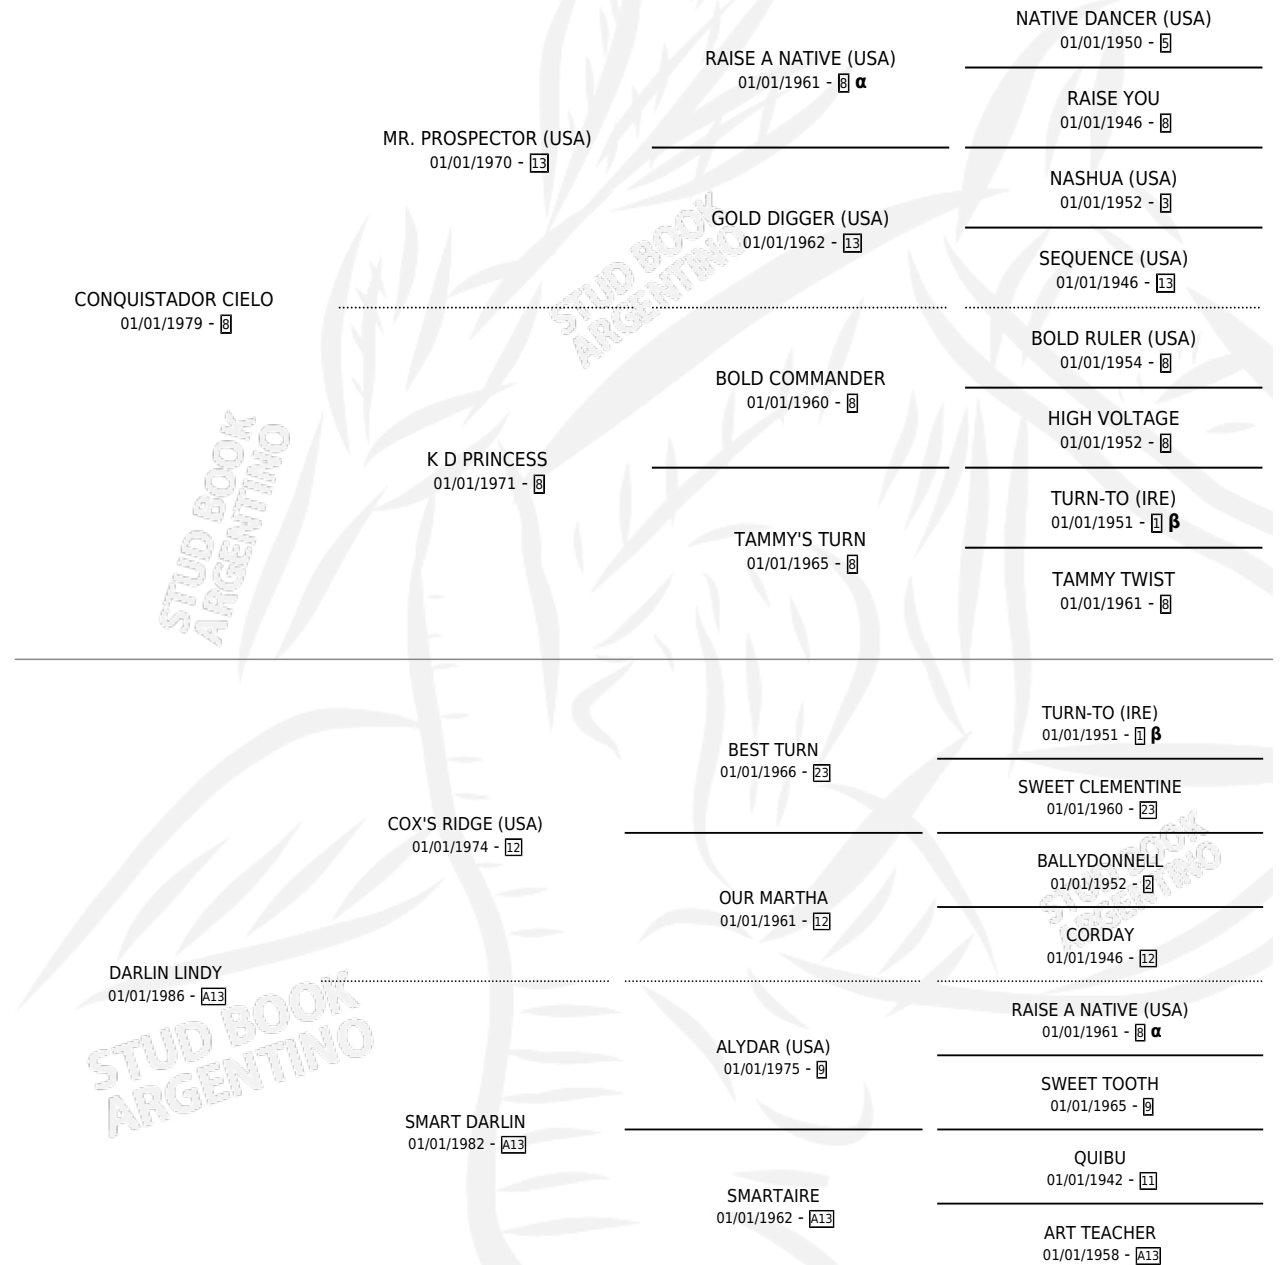

# WAGON LIMIT

por **CONQUISTADOR CIELO** y **DARLIN LINDY** por **COX'S RIDGE (USA)**

Argentina · Macho · Alazan · SP · 16/05/1994  
Familia A13 · Volumen 35

## ESTADO

TIPIFICACIÓN SANGUÍNEA	X
TIPIFICACIÓN POR ADN	X
PASAPORTE	X
IDENTIFICACIÓN POR MICROCHIP	X
REPRODUCTOR	✓

**Lugar de nacimiento:** Campo particular  
**Criador:** Sin dato

## PEDIGREE

INBREEDING : α,β