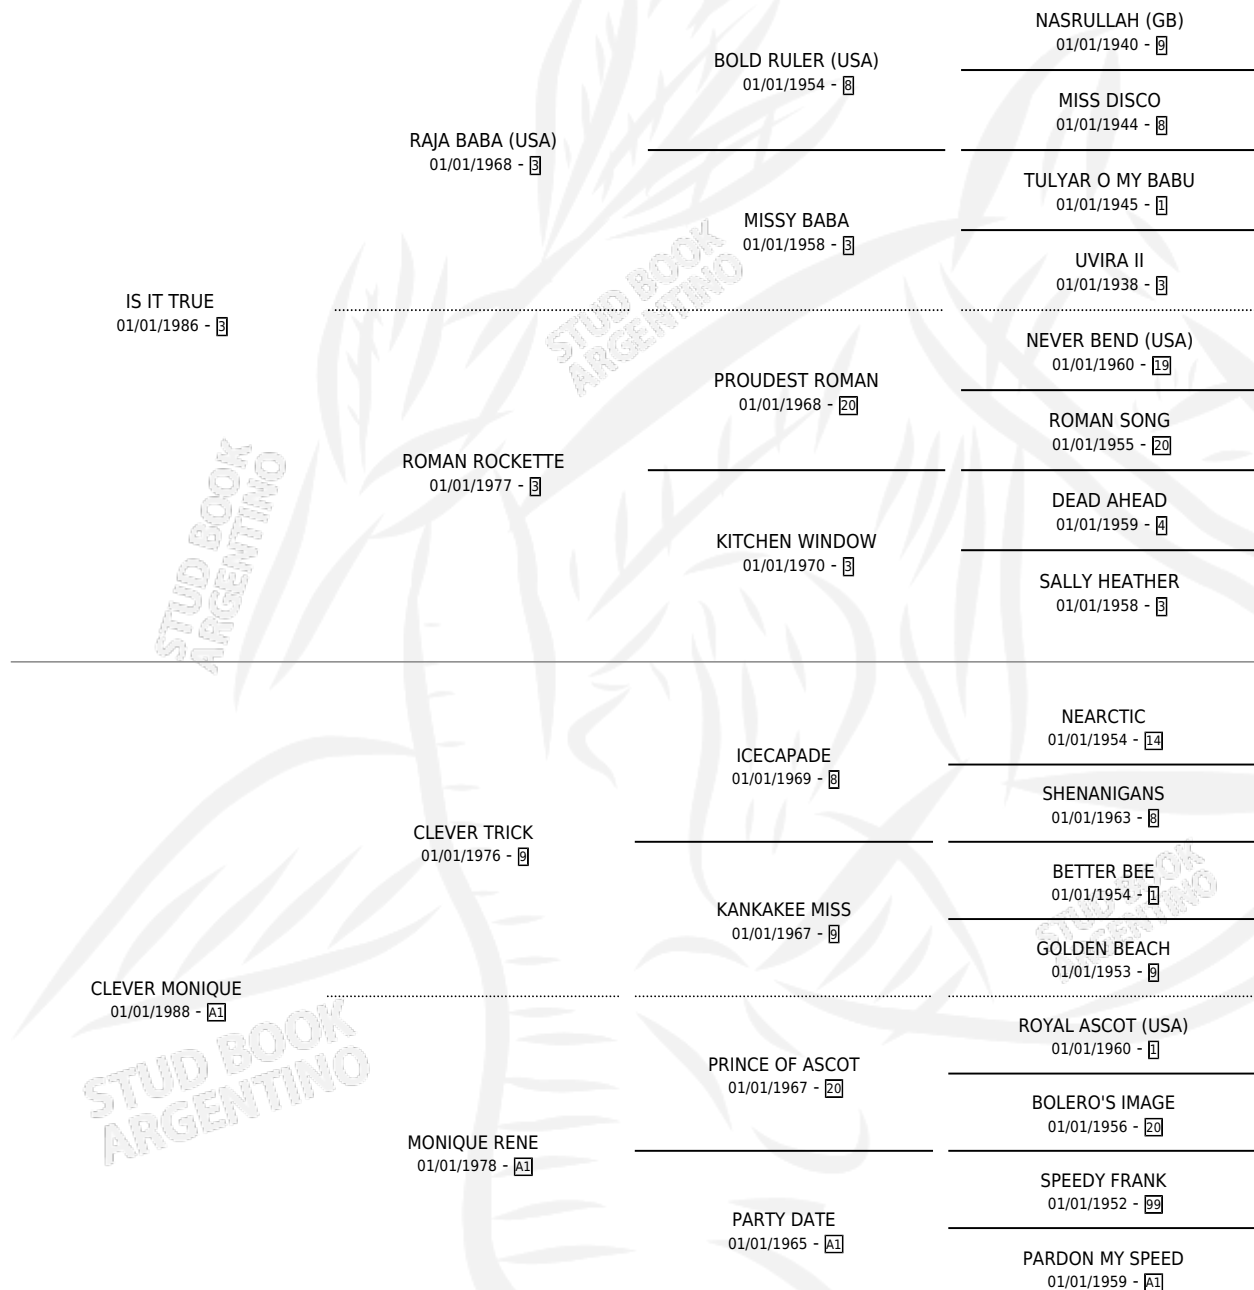

YES IT'S TRUE

por IS IT TRUE y CLEVER MONIQUE por CLEVER TRICK

Argentina · Macho · Zaino · SP · 31/03/1996
Familia A1 · Volumen 36

ESTADO

TIPIFICACIÓN SANGUÍNEA	X
TIPIFICACIÓN POR ADN	✓
PASAPORTE	✓
IDENTIFICACIÓN POR MICROCHIP	X
REPRODUCTOR	✓

Lugar de nacimiento: Campo particular

Criador: Sin dato

~

HIJOS

	MACHOS	HEMBRAS
10 NACIERON	1	9
5 CORRIERON	0	5
4 GANARON	0	4
1 GANADORES CL	1 GANADORES GR	0 GANADORES G1

PEDIGREE