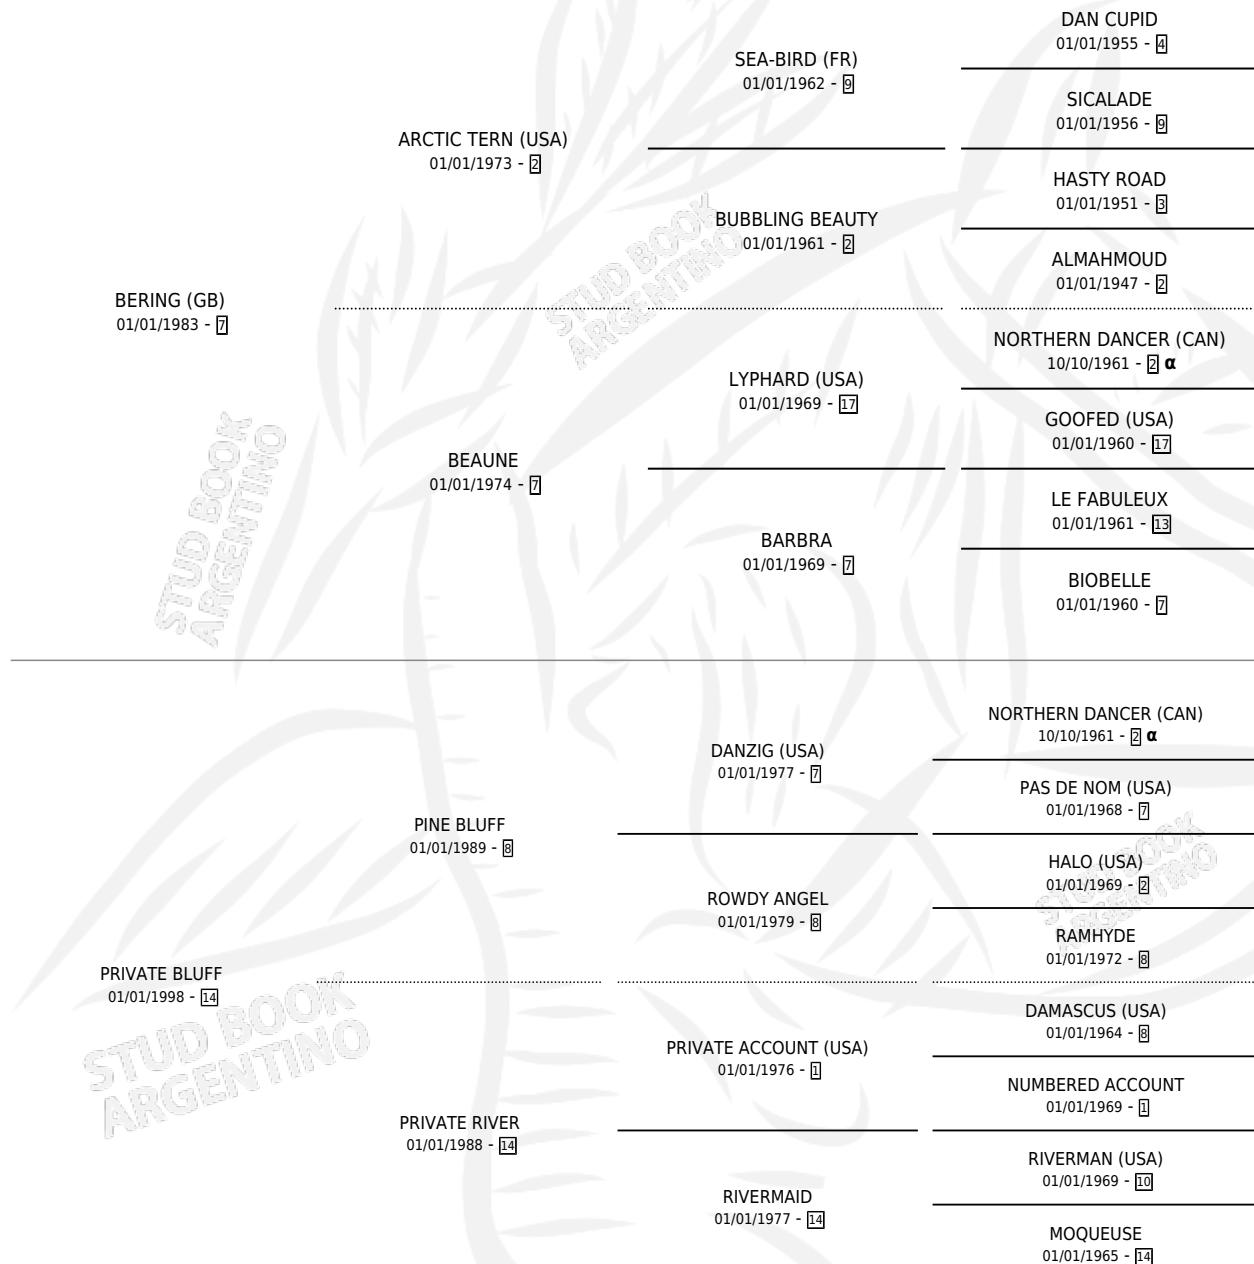

# PRIVATE REVIEW (FR)

por **BERING (GB)** y **PRIVATE BLUFF** por **PINE BLUFF**

Francia · Hembra · Alazan · SP · 13/02/2003  
Familia 14-b · Volumen web

## ESTADO

TIPIFICACIÓN SANGUÍNEA	X
TIPIFICACIÓN POR ADN	✓
PASAPORTE	X
IDENTIFICACIÓN POR MICROCHIP	X
REPRODUCTOR	✓

**Lugar de nacimiento:** Francia

**Criador:** Extranjero

## PEDIGREE

INBREEDING :  $\alpha$

**EXPORTACIÓN / IMPORTACIÓN**

<b>FECHA</b>	<b>MOVIMIENTO</b>	<b>PAÍS</b>
14/09/2009	EXPORTADO	VENEZUELA

~

**CAMPAÑA**

Solo carreras oficiales de Argentina