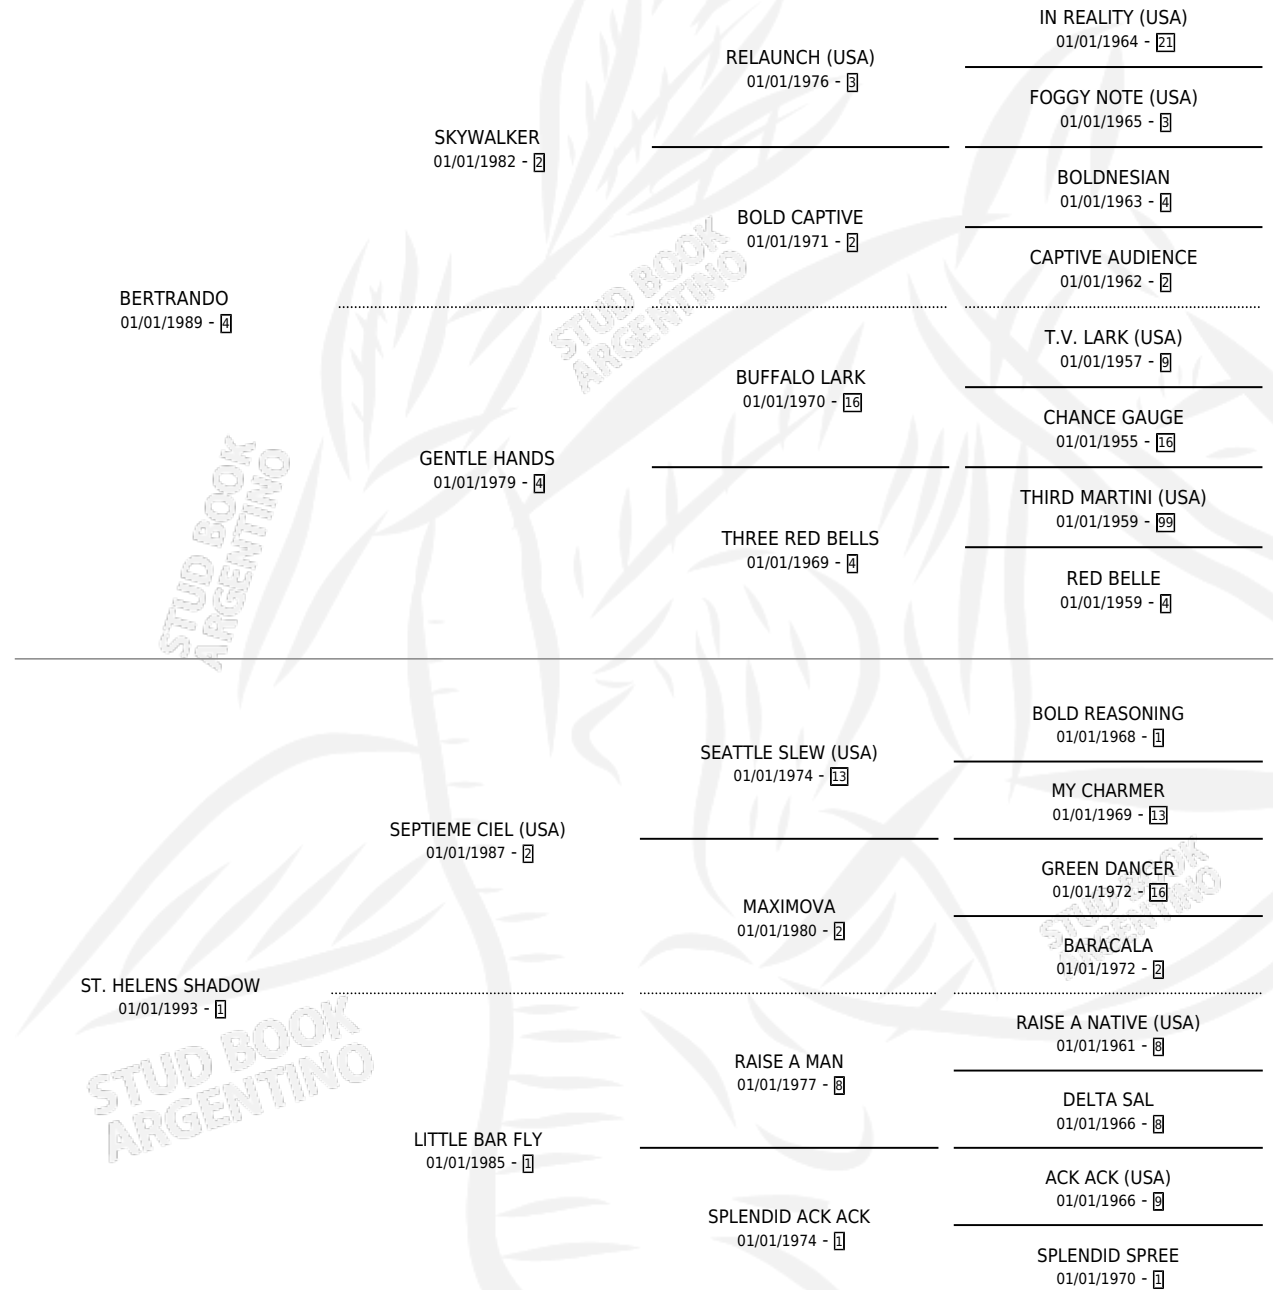

OFFICER

por **BERTRANDO** y **ST. HELENS SHADOW** por **SEPTIEME CIEL (USA)**

Argentina · Macho · Alazan · SP · 14/02/1999
Familia 1-x · Volumen 37

ESTADO

TIPIFICACIÓN SANGUÍNEA	X
TIPIFICACIÓN POR ADN	✓
PASAPORTE	X
IDENTIFICACIÓN POR MICROCHIP	X
REPRODUCTOR	✓

Lugar de nacimiento: Campo particular
Criador: Sin dato

~

HIJOS

	MACHOS	HEMBRAS
7 NACIERON	0	7
3 CORRIERON	0	3
3 GANARON	0	3
0 GANADORES CL	0 GANADORES GR	0 GANADORES G1

PEDIGREE