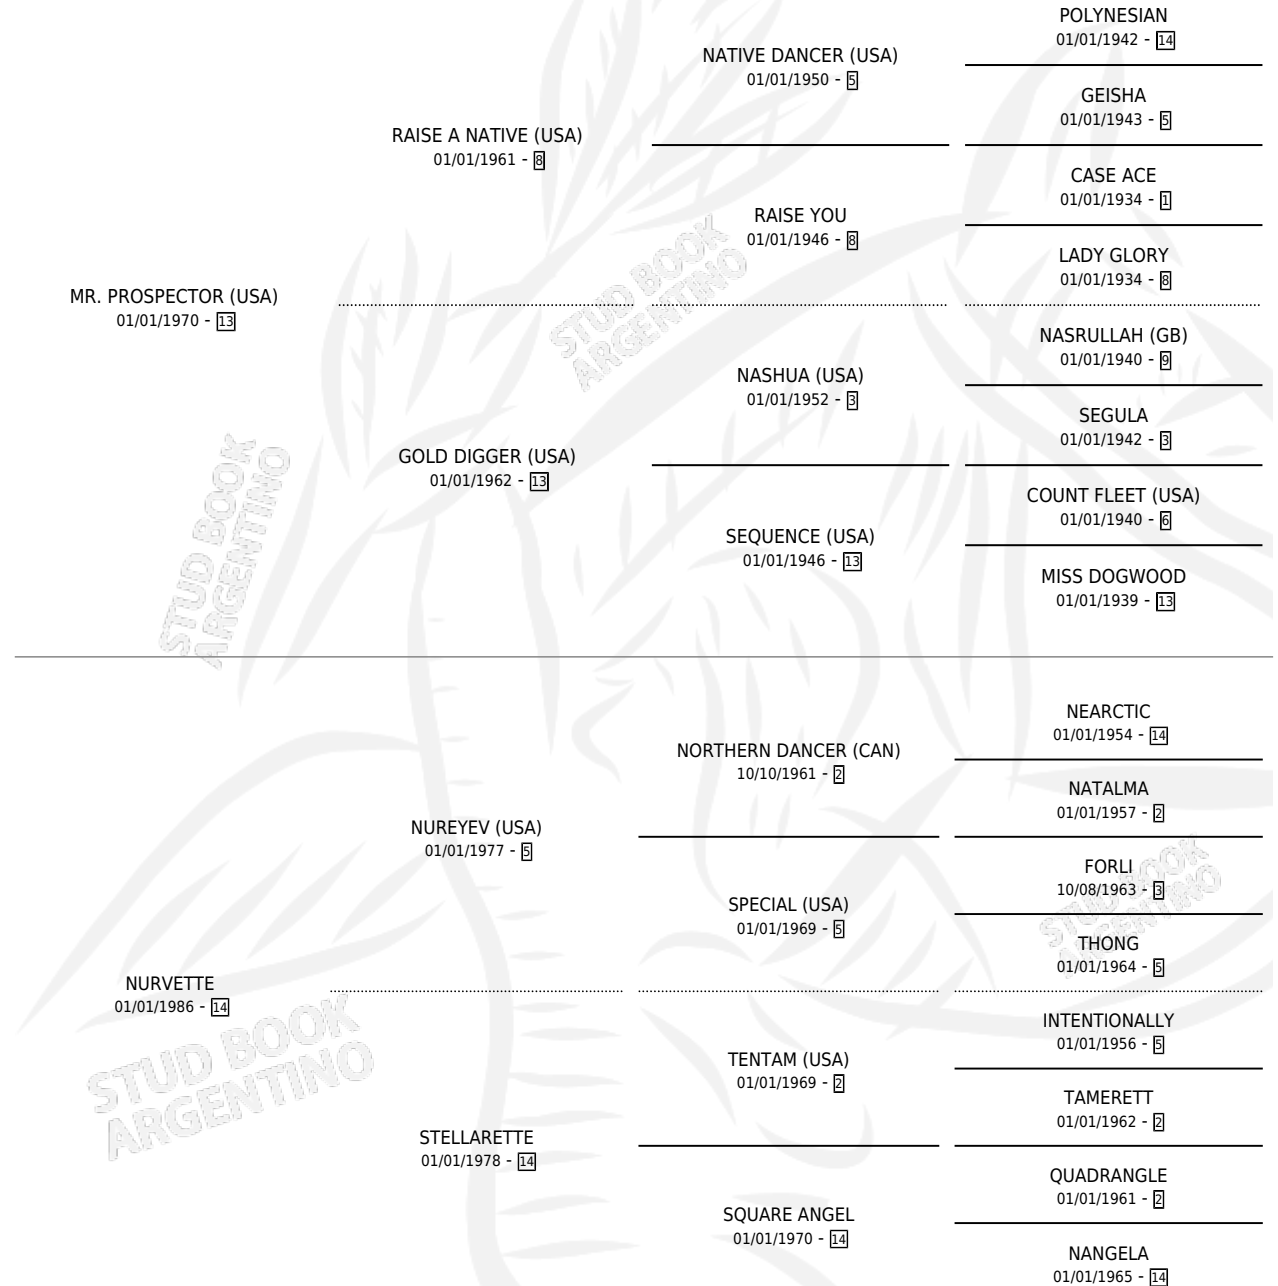

ACT OF DUTY

por **MR. PROSPECTOR (USA)** y **NURVETTE** por **NUREYEV (USA)**

Argentina · Macho · Alazan · SP · 01/01/2000
Familia 14-c · Volumen 37

ESTADO

TIPIFICACIÓN SANGUÍNEA	X
TIPIFICACIÓN POR ADN	✓
PASAPORTE	X
IDENTIFICACIÓN POR MICROCHIP	X
REPRODUCTOR	✓

Lugar de nacimiento: Campo particular
Criador: Sin dato

~

HIJOS

	MACHOS	HEMBRAS
1 NACIERON	0	1
SIN ACTUACIONES		

PEDIGREE

SERVICIOS PADRILLO

TEMPORADA	HARAS	SERVICIO	NAC.	EFFECTIVIDAD
2007	IMPORTADO EN VIENTRE	1	1	100 %