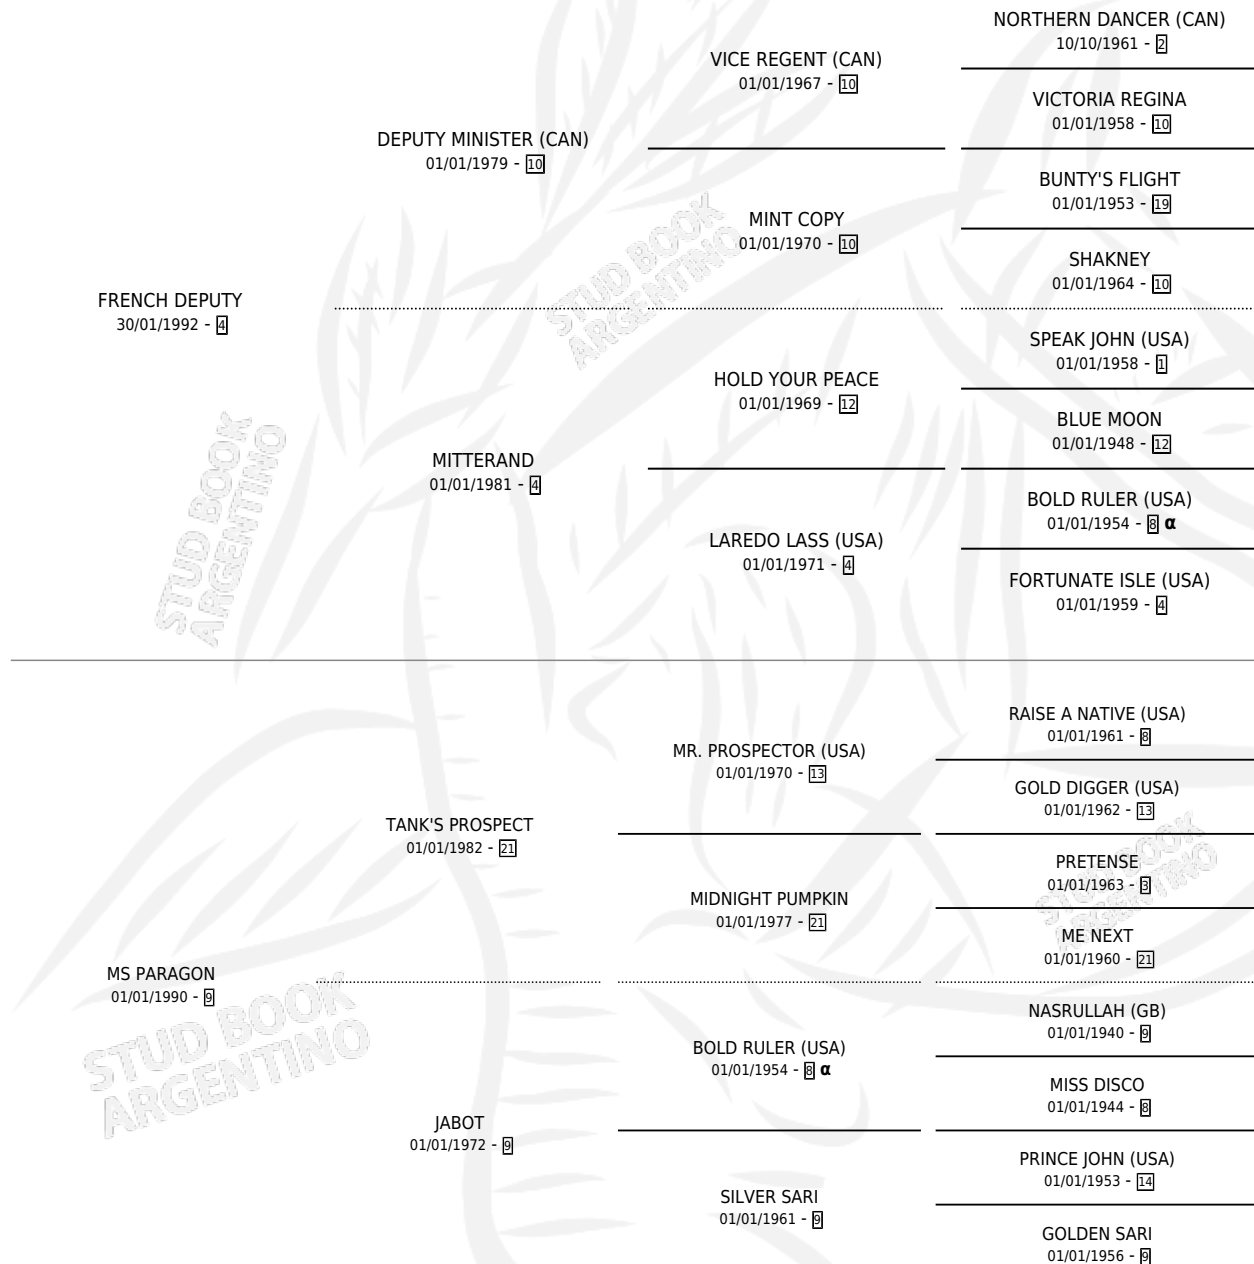

TRUE DIRECTION

por **FRENCH DEPUTY** y **MS PARAGON** por **TANK'S PROSPECT**

Argentina · Macho · Alazan · SP · 31/01/1999
Familia 9-f · Volumen 37

ESTADO

TIPIFICACIÓN SANGUÍNEA	X
TIPIFICACIÓN POR ADN	✓
PASAPORTE	X
IDENTIFICACIÓN POR MICROCHIP	X
REPRODUCTOR	✓

Lugar de nacimiento: Campo particular
Criador: Sin dato

~

HIJOS

	MACHOS	HEMBRAS
1 NACIERON	0	1
SIN ACTUACIONES		

PEDIGREE

INBREEDING : α