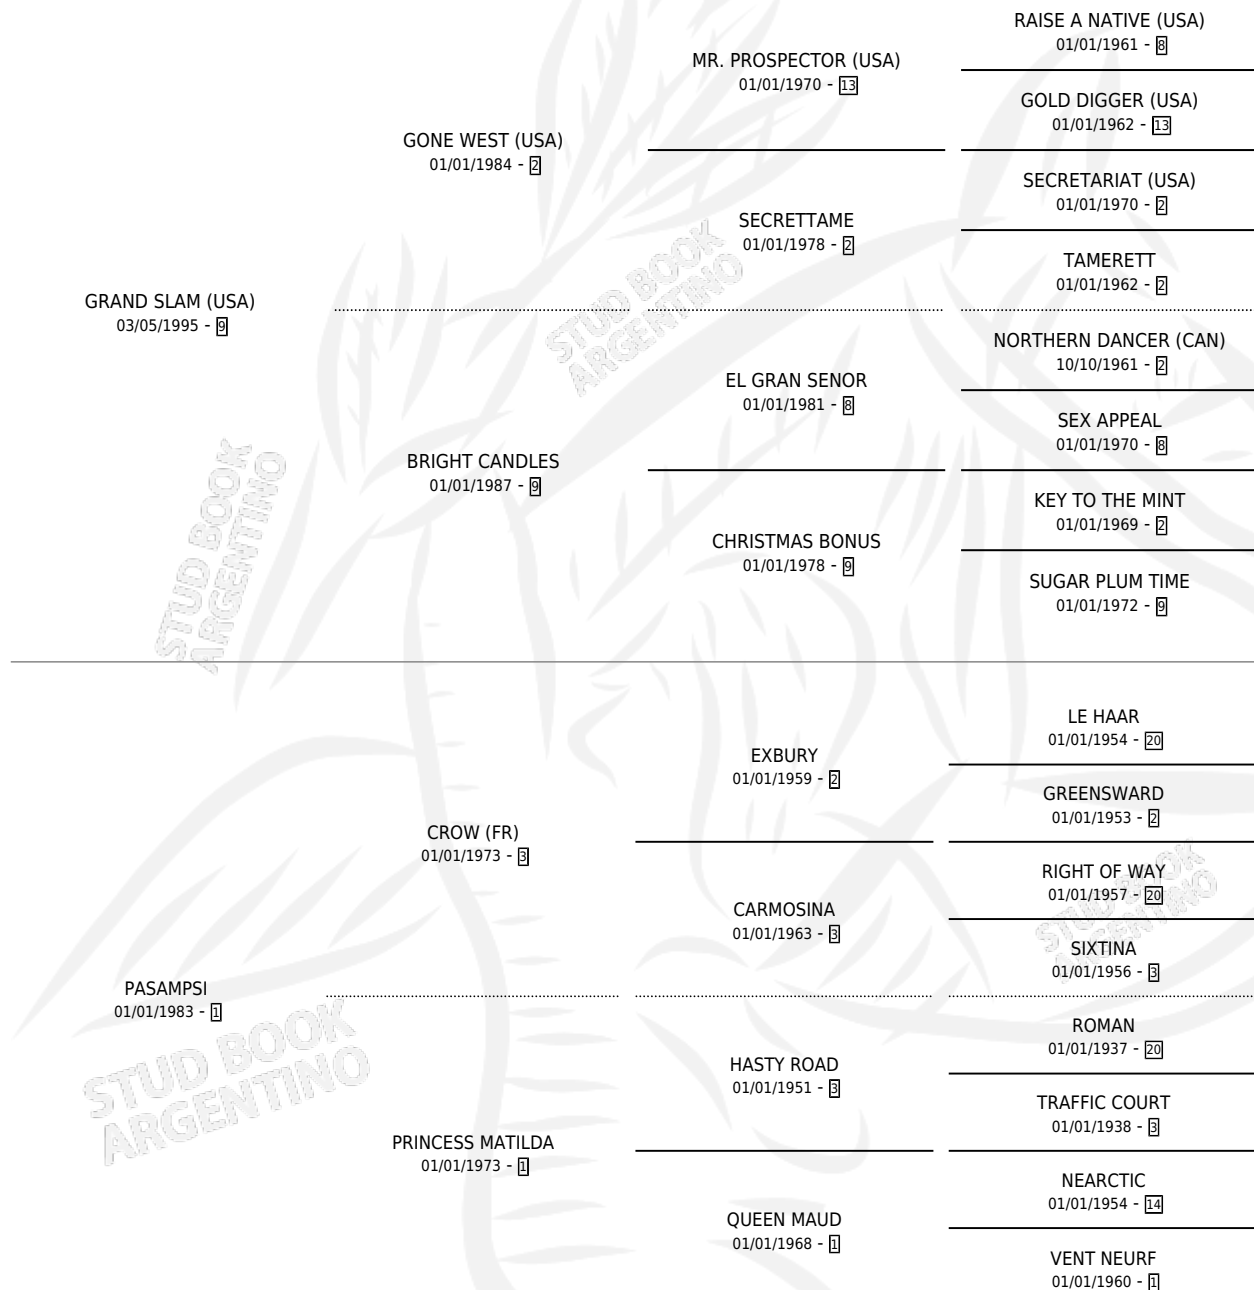

ALKE

por **GRAND SLAM (USA)** y **PASAMPSI** por **CROW (FR)**

Argentina · Macho · Zaino Negro · SP · 04/05/2000
Familia 1-p · Volumen 37

ESTADO

TIPIFICACIÓN SANGUÍNEA	X
TIPIFICACIÓN POR ADN	✓
PASAPORTE	X
IDENTIFICACIÓN POR MICROCHIP	X
REPRODUCTOR	✓

Lugar de nacimiento: Campo particular

Criador: Sin dato

~

HIJOS

	MACHOS	HEMBRAS
1 NACIERON	1	0

SIN ACTUACIONES

PEDIGREE

SERVICIOS PADRILLO