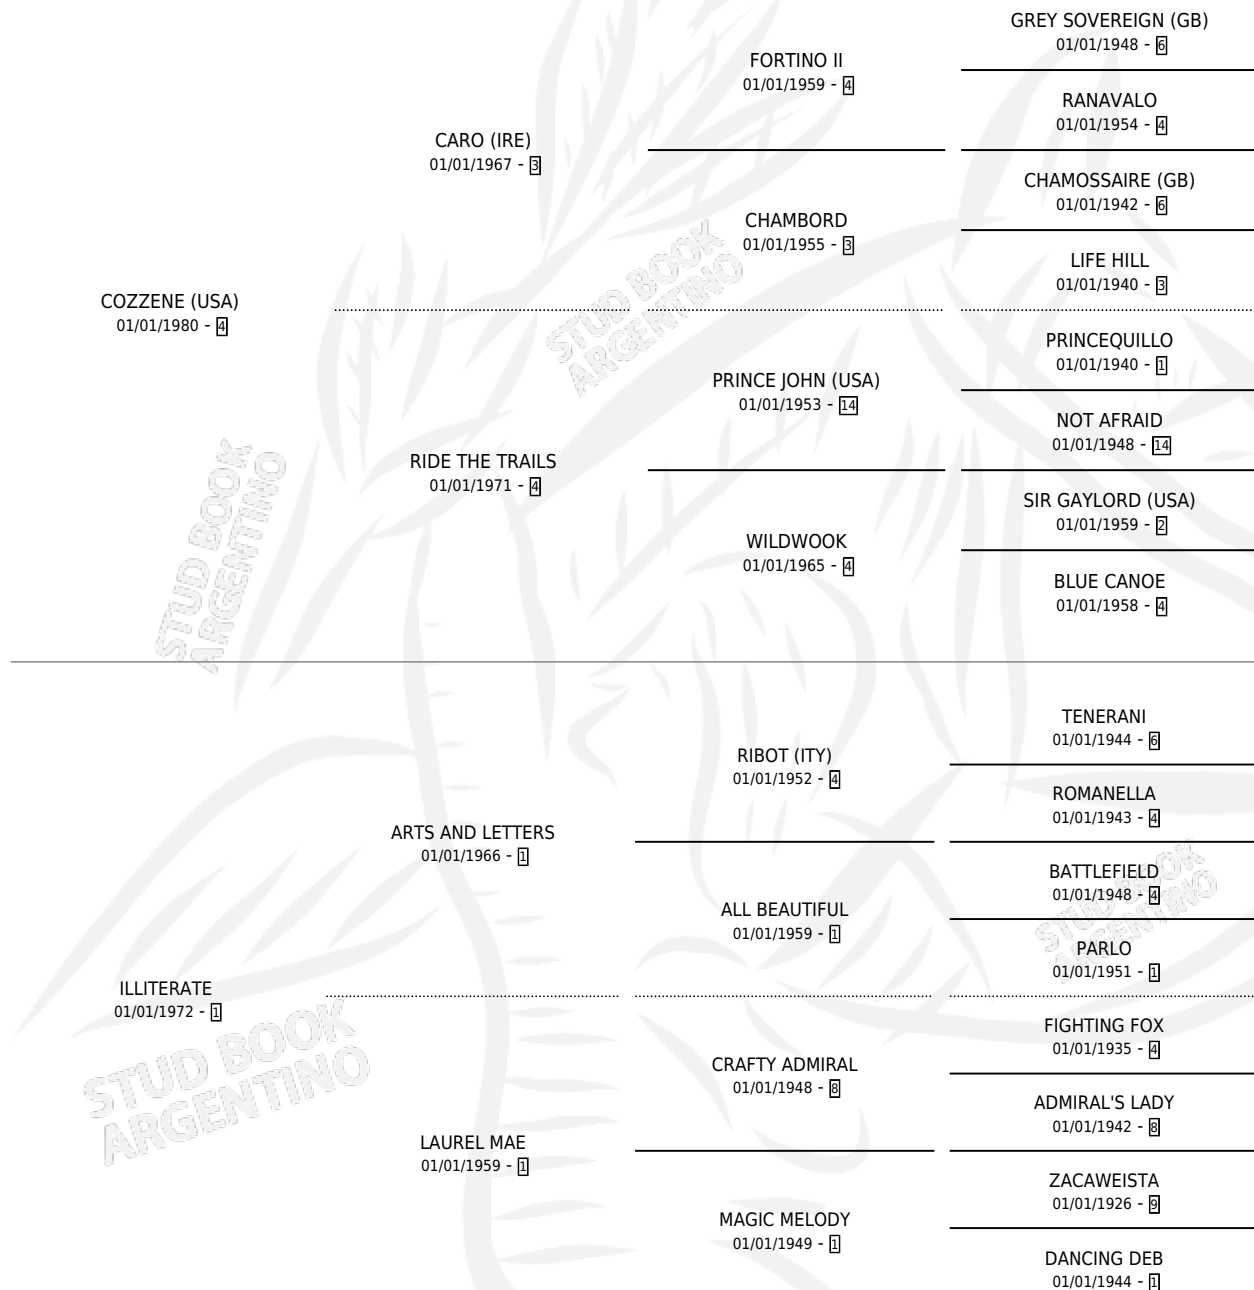

ALPHABET SOUP

por **COZZENE (USA)** y **ILLITERATE** por **ARTS AND LETTERS**

Argentina · Macho · Tordillo · SP · 01/01/1991
Familia 1 · Volumen 34

ESTADO

TIPIFICACIÓN SANGUÍNEA	X
TIPIFICACIÓN POR ADN	✓
PASAPORTE	X
IDENTIFICACIÓN POR MICROCHIP	X
REPRODUCTOR	✓

Lugar de nacimiento: Campo particular

Criador: Sin dato

~

HIJOS

	MACHOS	HEMBRAS
9 NACIERON	3	6
4 CORRIERON	1	3
3 GANARON	1	2

0	0	0
GANADORES CL	GANADORES GR	GANADORES G1

PEDIGREE