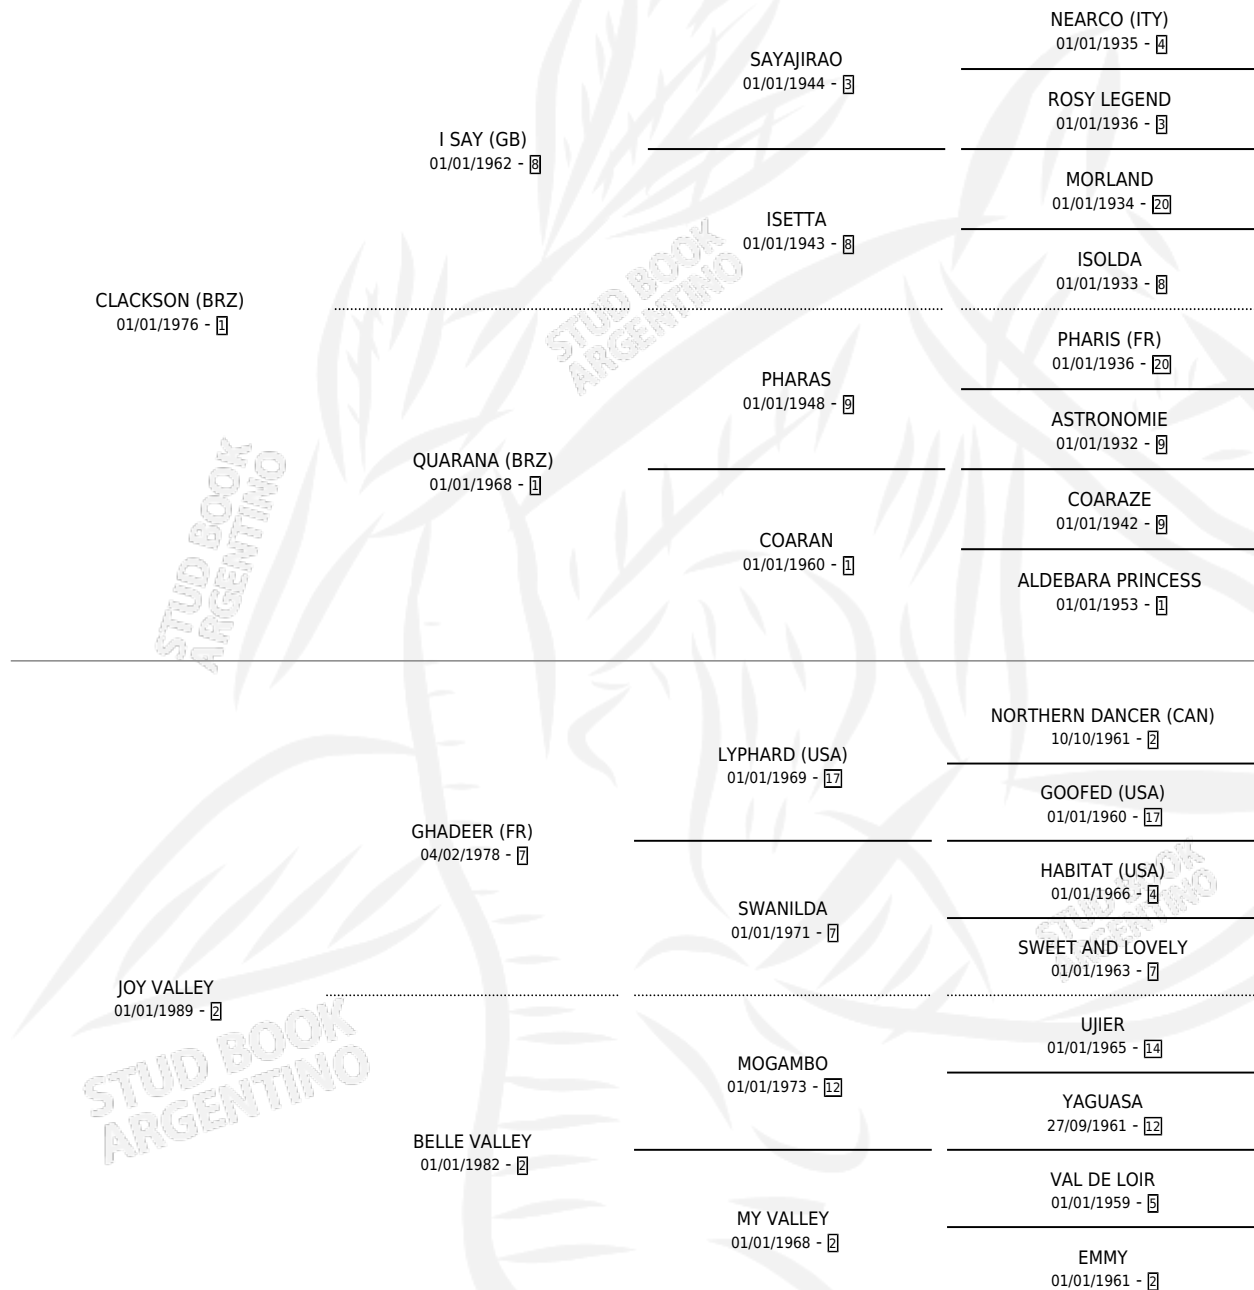

PERFECT VALLEY (BRZ)

por CLACKSON (BRZ) y JOY VALLEY por GHAEER (FR)

Brasil · Hembra · Alazan · SP · 14/07/1994
Familia 2-d · Volumen web

ESTADO

TIPIFICACIÓN SANGUÍNEA	X
TIPIFICACIÓN POR ADN	✓
PASAPORTE	X
IDENTIFICACIÓN POR MICROCHIP	X
REPRODUCTOR	✓

Lugar de nacimiento: Brasil

Criador: Extranjero

~

HIJOS

	MACHOS	HEMBRAS
6 NACIERON	4	2
2 CORRIERON	1	1
1 GANARON	1	0
0 GANADORES CL	0 GANADORES GR	0 GANADORES G1

PEDIGREE