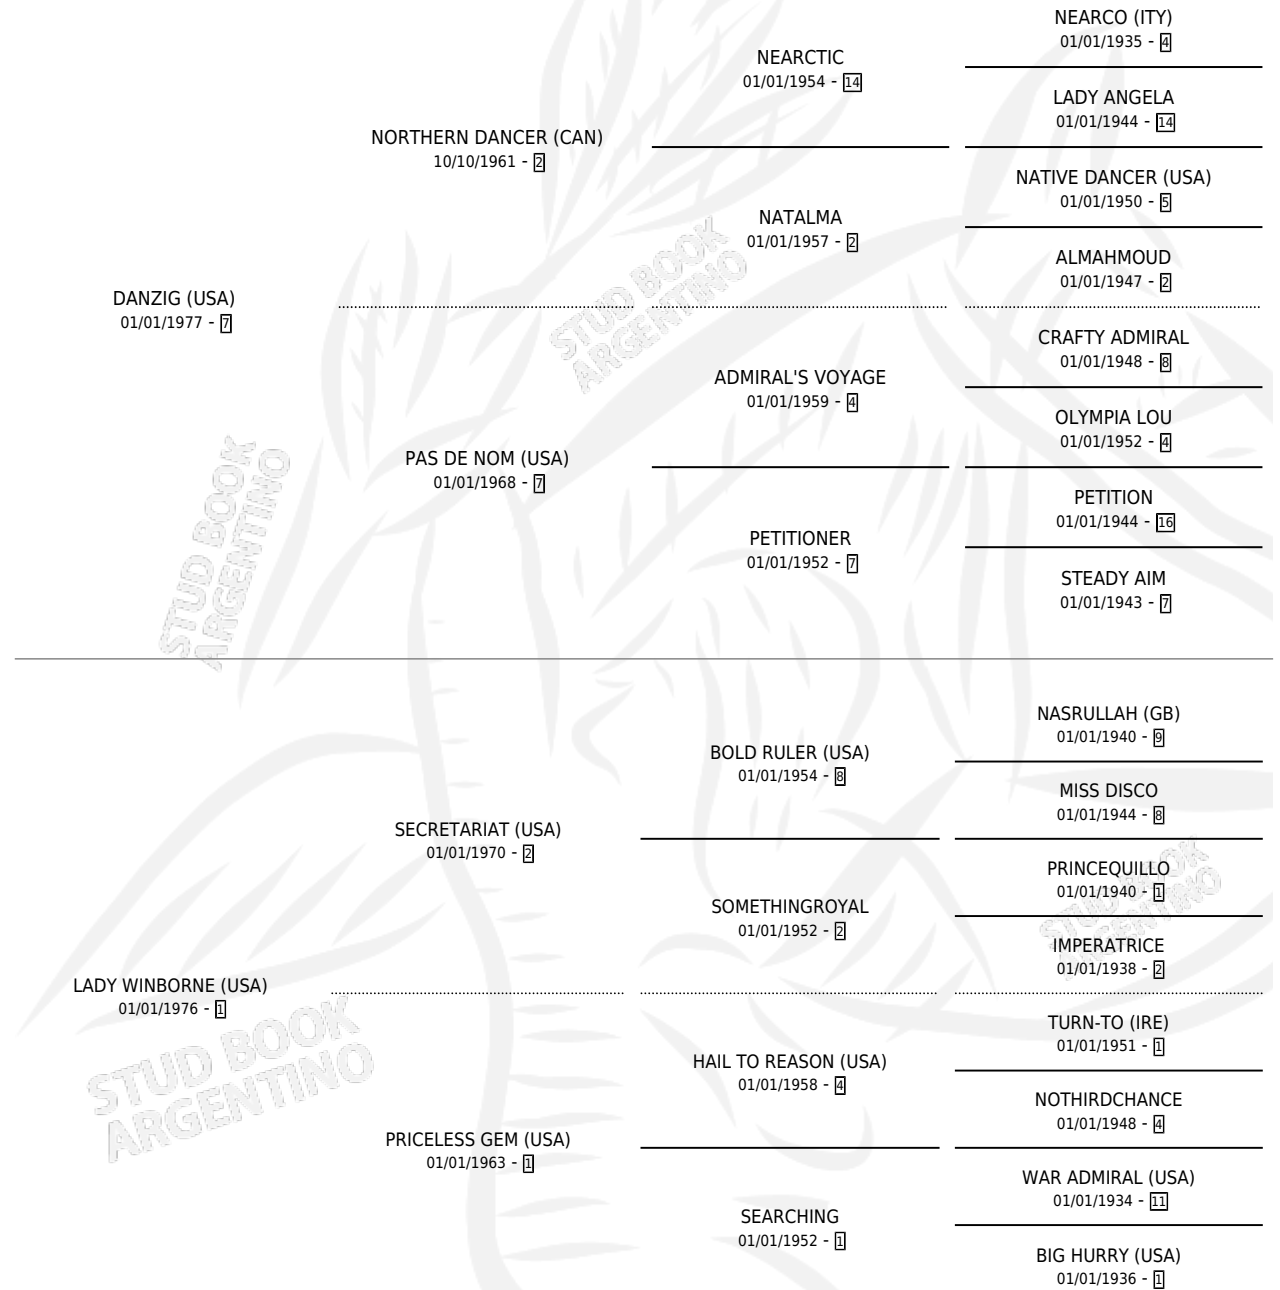

LOST SOLDIER

por **DANZIG (USA)** y **LADY WINBORNE (USA)** por
SECRETARIAT (USA)

Argentina · Macho · Zaino · SP · 19/04/1990
Familia 1-x · Volumen 34

ESTADO

TIPIFICACIÓN SANGUÍNEA	X
TIPIFICACIÓN POR ADN	X
PASAPORTE	X
IDENTIFICACIÓN POR MICROCHIP	X
REPRODUCTOR	✓

Lugar de nacimiento: Campo particular

Criador: Sin dato

PEDIGREE

SERVICIOS PADRILLO

TEMPORADA	HARAS	SERVICIO	NAC.	EFFECTIVIDAD
2005	IMPORTADO EN VIENTRE	1	0	0.00 %

LOST SOLDIER

Datos oficiales del Stud Book Argentino