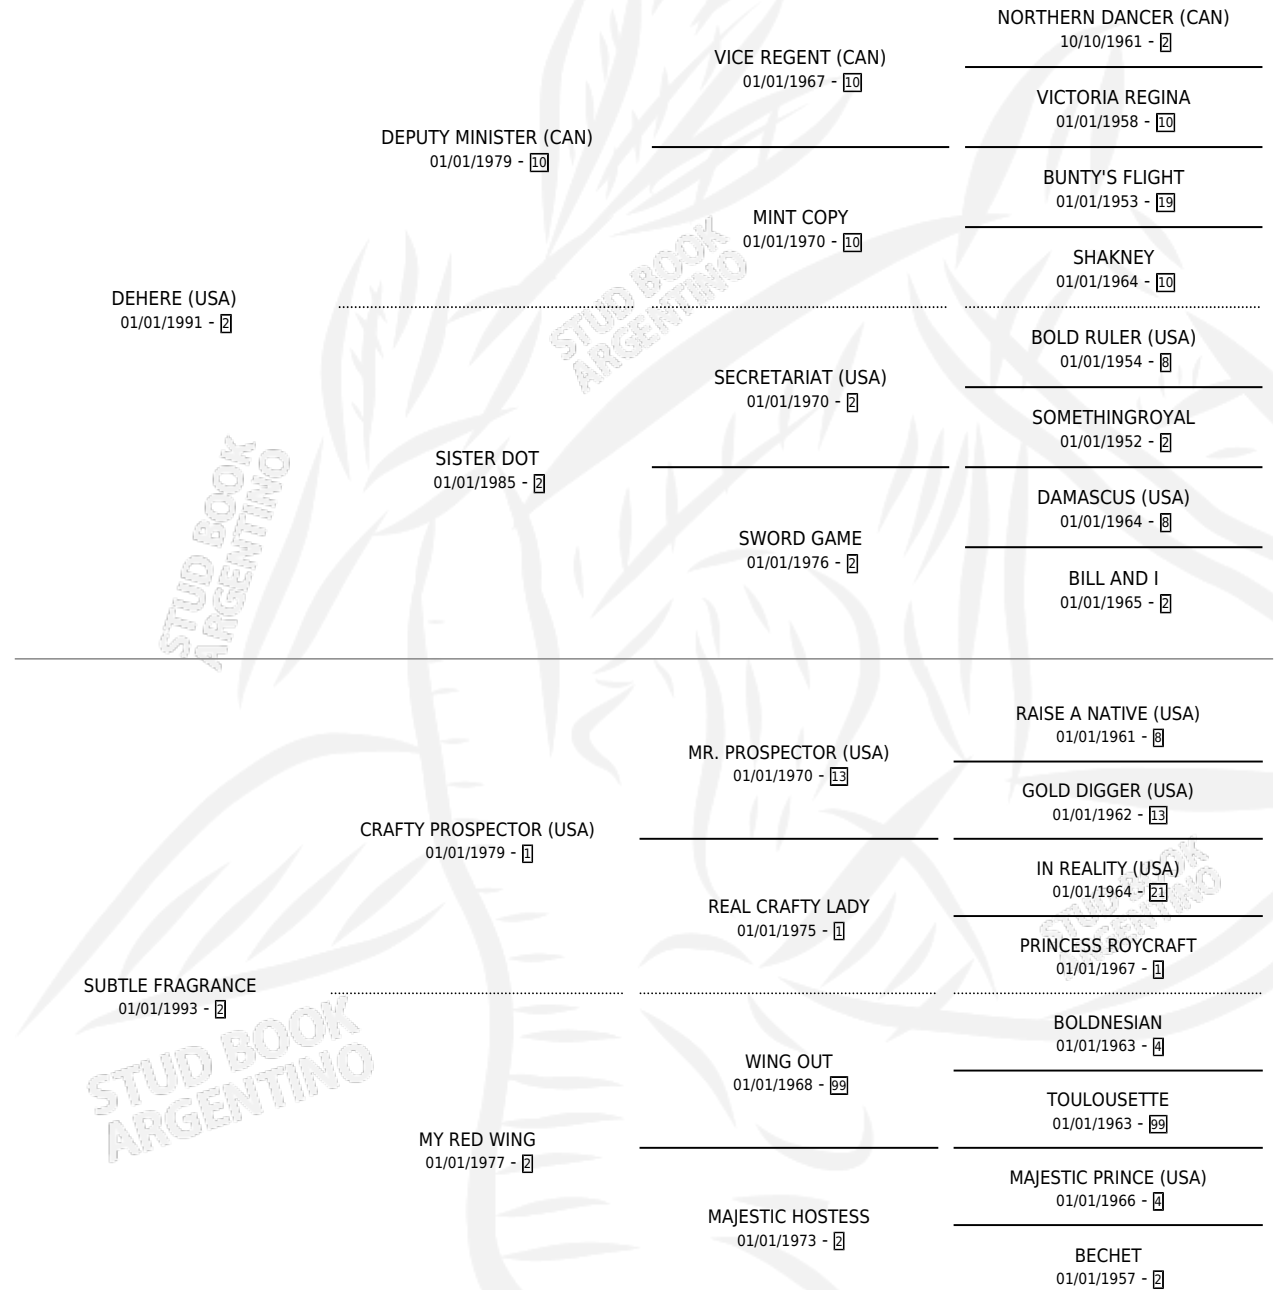

SOTO

por **DEHERE (USA)** y **SUBTLE FRAGRANCE** por **CRAFTY PROSPECTOR (USA)**

Argentina · Macho · Alazan · SP · 01/01/2000
Familia 2 · Volumen 37

ESTADO

TIPIFICACIÓN SANGUÍNEA	X
TIPIFICACIÓN POR ADN	✓
PASAPORTE	X
IDENTIFICACIÓN POR MICROCHIP	X
REPRODUCTOR	✓

Lugar de nacimiento: Campo particular
Criador: Sin dato

~

HIJOS

	MACHOS	HEMBRAS
1 NACIERON	1	0
SIN ACTUACIONES		

PEDIGREE