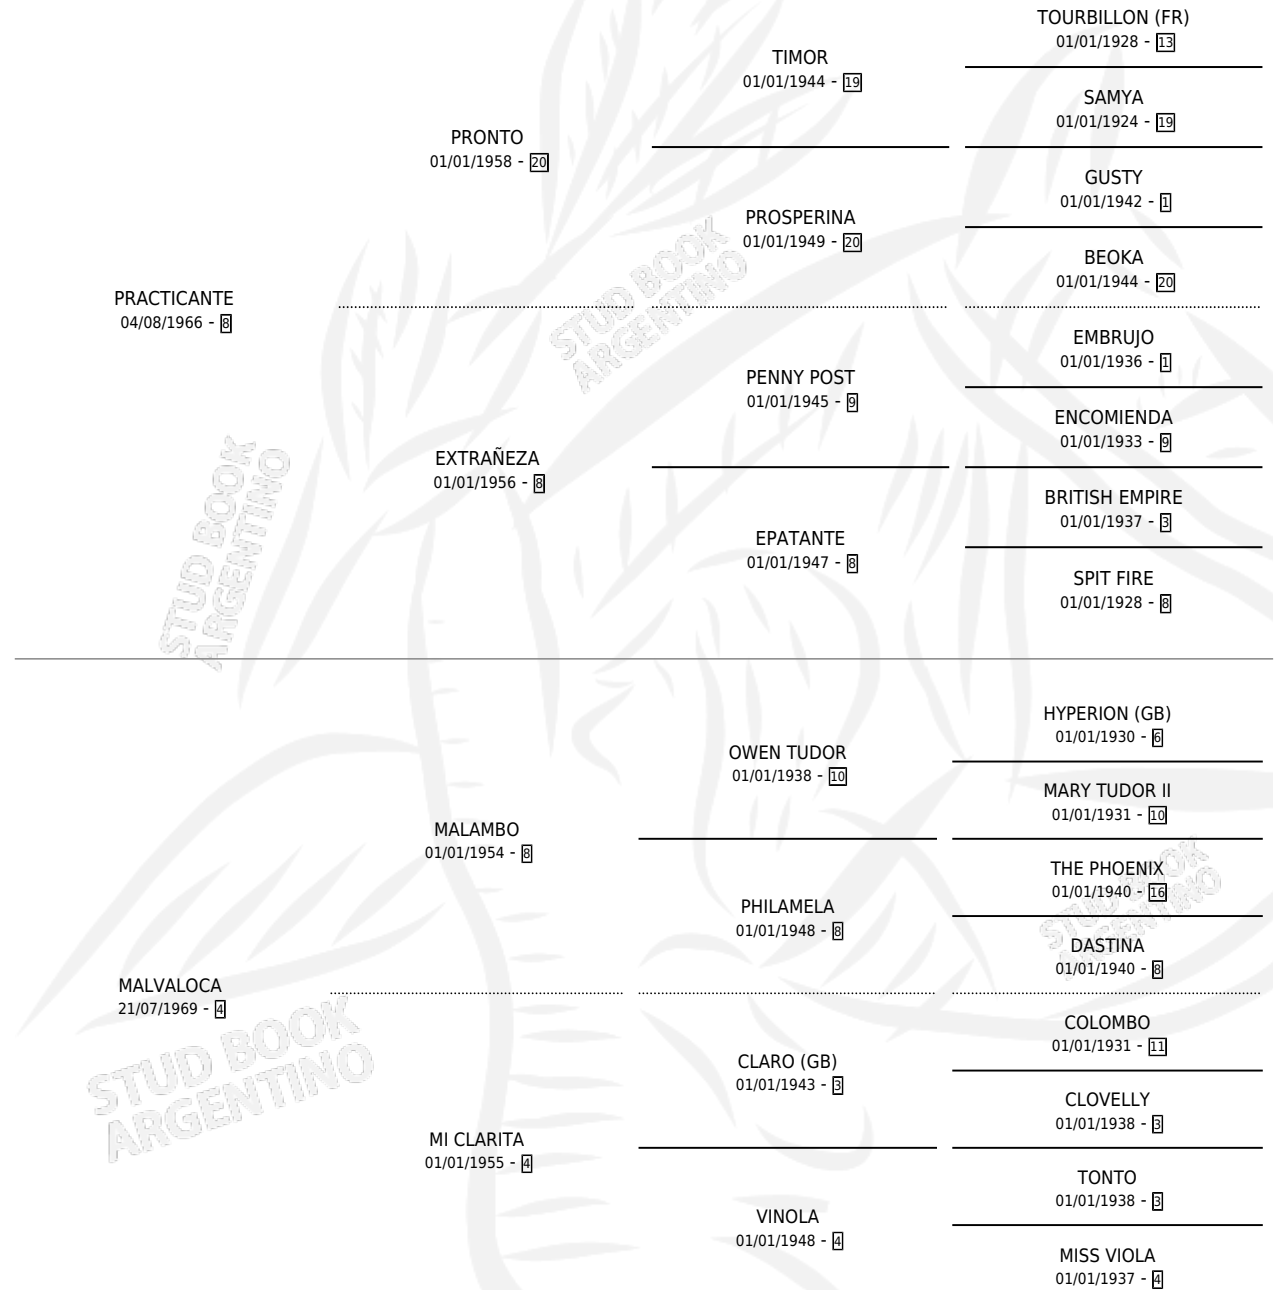

MALTRATANTE

por PRACTICANTE y MALVALOCA por MALAMBO

Argentina · Macho · Alazan · SP · 17/10/1975
Familia 4-b · Volumen 29

ESTADO

TIPIFICACIÓN SANGUÍNEA	X
TIPIFICACIÓN POR ADN	X
PASAPORTE	X
IDENTIFICACIÓN POR MICROCHIP	X
REPRODUCTOR	X

Lugar de nacimiento: Campo particular

Criador: Sin dato

PEDIGREE

CAMPAÑA

Solo carreras oficiales de Argentina

POR EDAD

EDAD	CC	1°	2°	3°	4°	5°	NP	CLC	CLG	CLCG1	CLGG1	IMPORTE	GANANCIA / CC
4 AÑOS	1	1	0	0	0	0	0	0	0	0	0	\$0	\$0
5 AÑOS	4	3	0	0	0	1	0	1	0	0	0	\$0	\$0
9 AÑOS	1	1	0	0	0	0	0	0	0	0	0	\$0	\$0
TOTALES	6	5	0	0	0	1	0	1	0	0	0	\$0	\$0
%		83.3%	0.0%	0.0%	0.0%	16.7%	0.0%	16.7%	0.0%	0.0%	0.0%		

Ganador de 5 carreras en San Isidro, Palermo y La Plata debutando, a los 4,5 y 9 años.

POR DISTANCIA

HIPODROMO	CC	1°	2°	3°	4°	5°	NP	CLC	CLG	CLCG1	CLGG1	IMPORTE
SAN ISIDRO	1	1	0	0	0	0	0	0	0	0	0	\$0
0 MTS	1	1	0	0	0	0	0	0	0	0	0	\$0
LA PLATA	3	2	0	0	0	1	0	0	0	0	0	\$0
1500 MTS	1	0	0	0	0	1	0	0	0	0	0	\$0
0 MTS	2	2	0	0	0	0	0	0	0	0	0	\$0
PALERMO	2	2	0	0	0	0	0	0	0	0	0	\$0
0 MTS	2	2	0	0	0	0	0	0	0	0	0	\$0