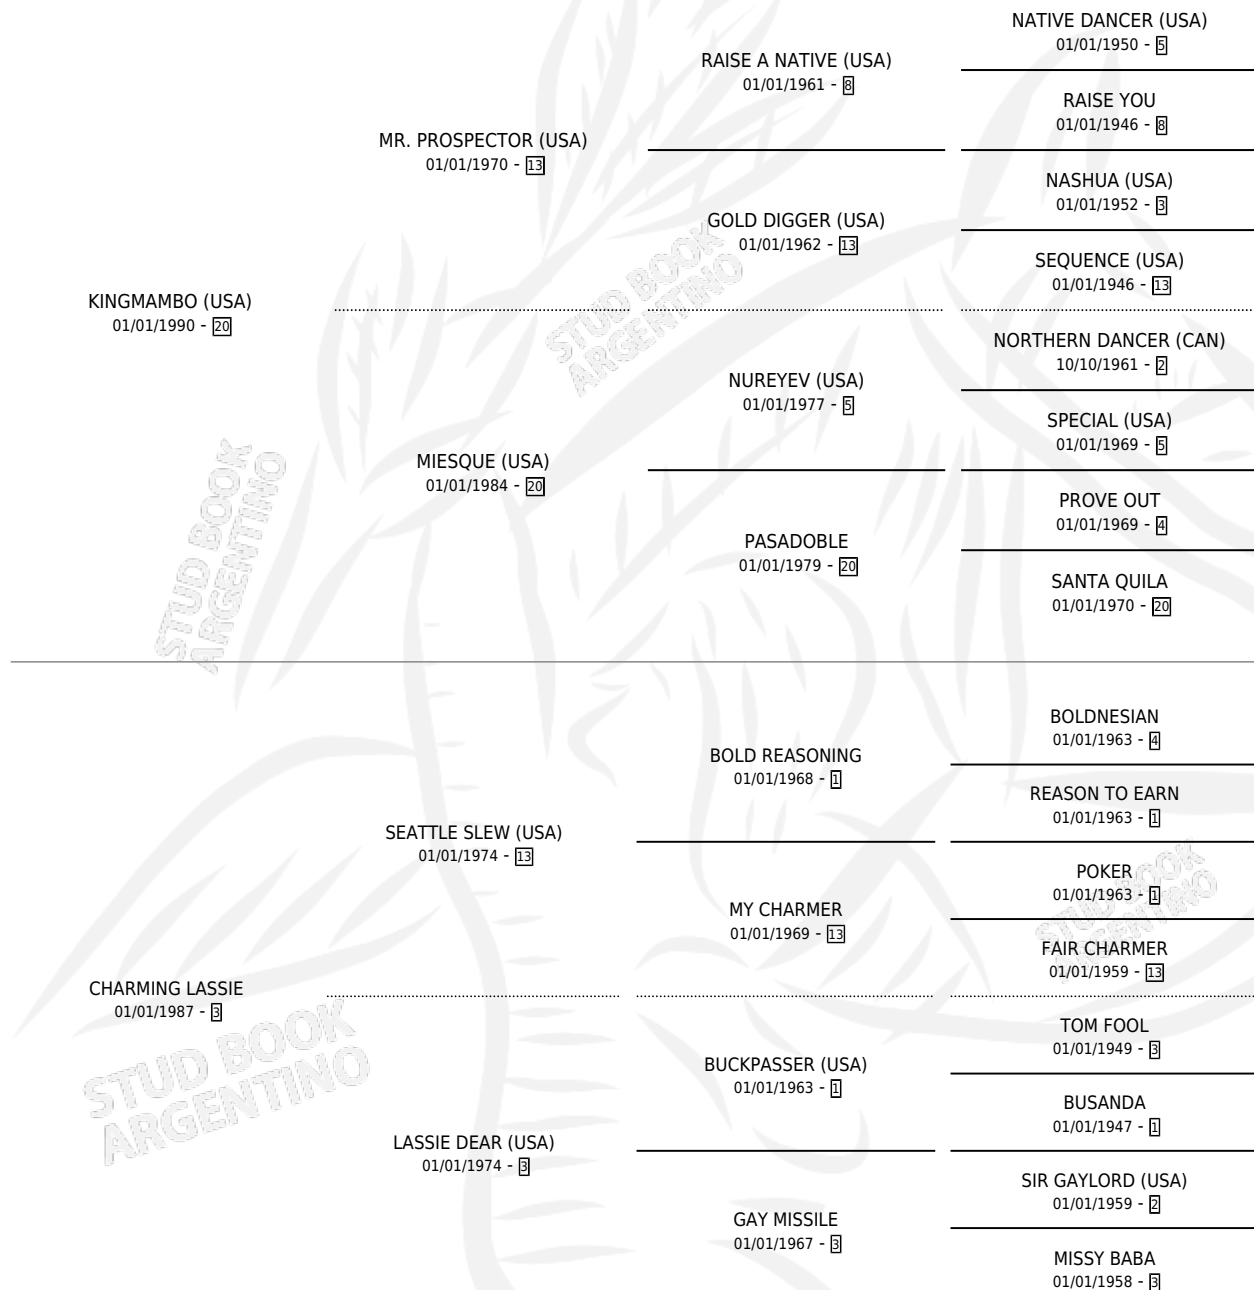

LEMON DROP KID

por KINGMAMBO (USA) y CHARMING LASSIE por SEATTLE SLEW (USA)

Argentina · Macho · Zaino · SP · 01/01/1996
Familia 3-I · Volumen 36

ESTADO

TIPIFICACIÓN SANGUÍNEA	X
TIPIFICACIÓN POR ADN	✓
PASAPORTE	✓
IDENTIFICACIÓN POR MICROCHIP	X
REPRODUCTOR	✓

Lugar de nacimiento: Campo particular
Criador: Sin dato

~

HIJOS

	MACHOS	HEMBRAS
14 NACIERON	3	11
5 CORRIERON	1	4
5 GANARON	1	4

0	0	0
GANADORES CL	GANADORES GR	GANADORES G1

PEDIGREE

SERVICIOS PADRILLO

TEMPORADA	HARAS	SERVICIO	NAC.	EFFECTIVIDAD
2016	IMPORTADO EN VIENTRE	1	1	100 %
2011	IMPORTADO EN VIENTRE	1	1	100 %
2006	IMPORTADO EN VIENTRE	1	1	100 %