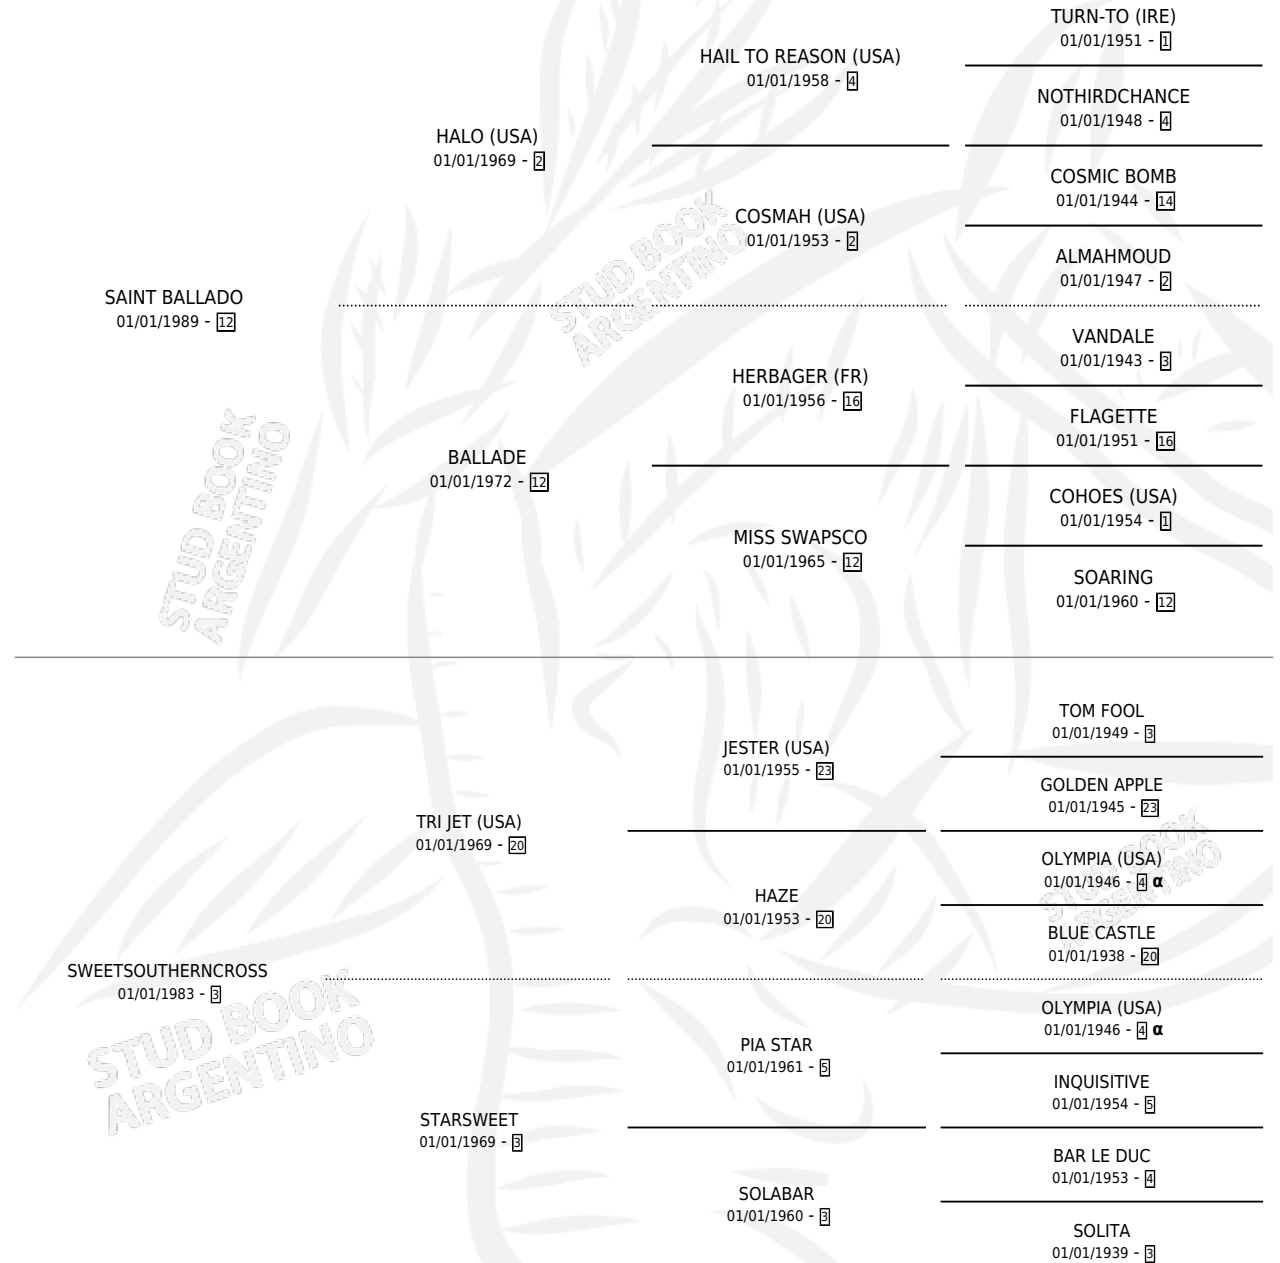

SWEETSOUTHERNSAINT

por SAINT BALLADO y SWEETSOUTHERNCROSS por TRI JET (USA)

Argentina · Macho · Alazan · SP · 01/01/1995
Familia 3 · Volumen 35

ESTADO

TIPIFICACIÓN SANGUÍNEA	X
TIPIFICACIÓN POR ADN	X
PASAPORTE	X
IDENTIFICACIÓN POR MICROCHIP	X
REPRODUCTOR	✓

Lugar de nacimiento: Campo particular
Criador: Sin dato

PEDIGREE

INBREEDING : α

SERVICIOS PADRILLO

TEMPORADA	HARAS	SERVICIO	NAC.	EFFECTIVIDAD
2006	IMPORTADO EN VIENTRE	1	0	0.00 %

SWEETSOUTHERNSAINT

Datos oficiales del Stud Book Argentino