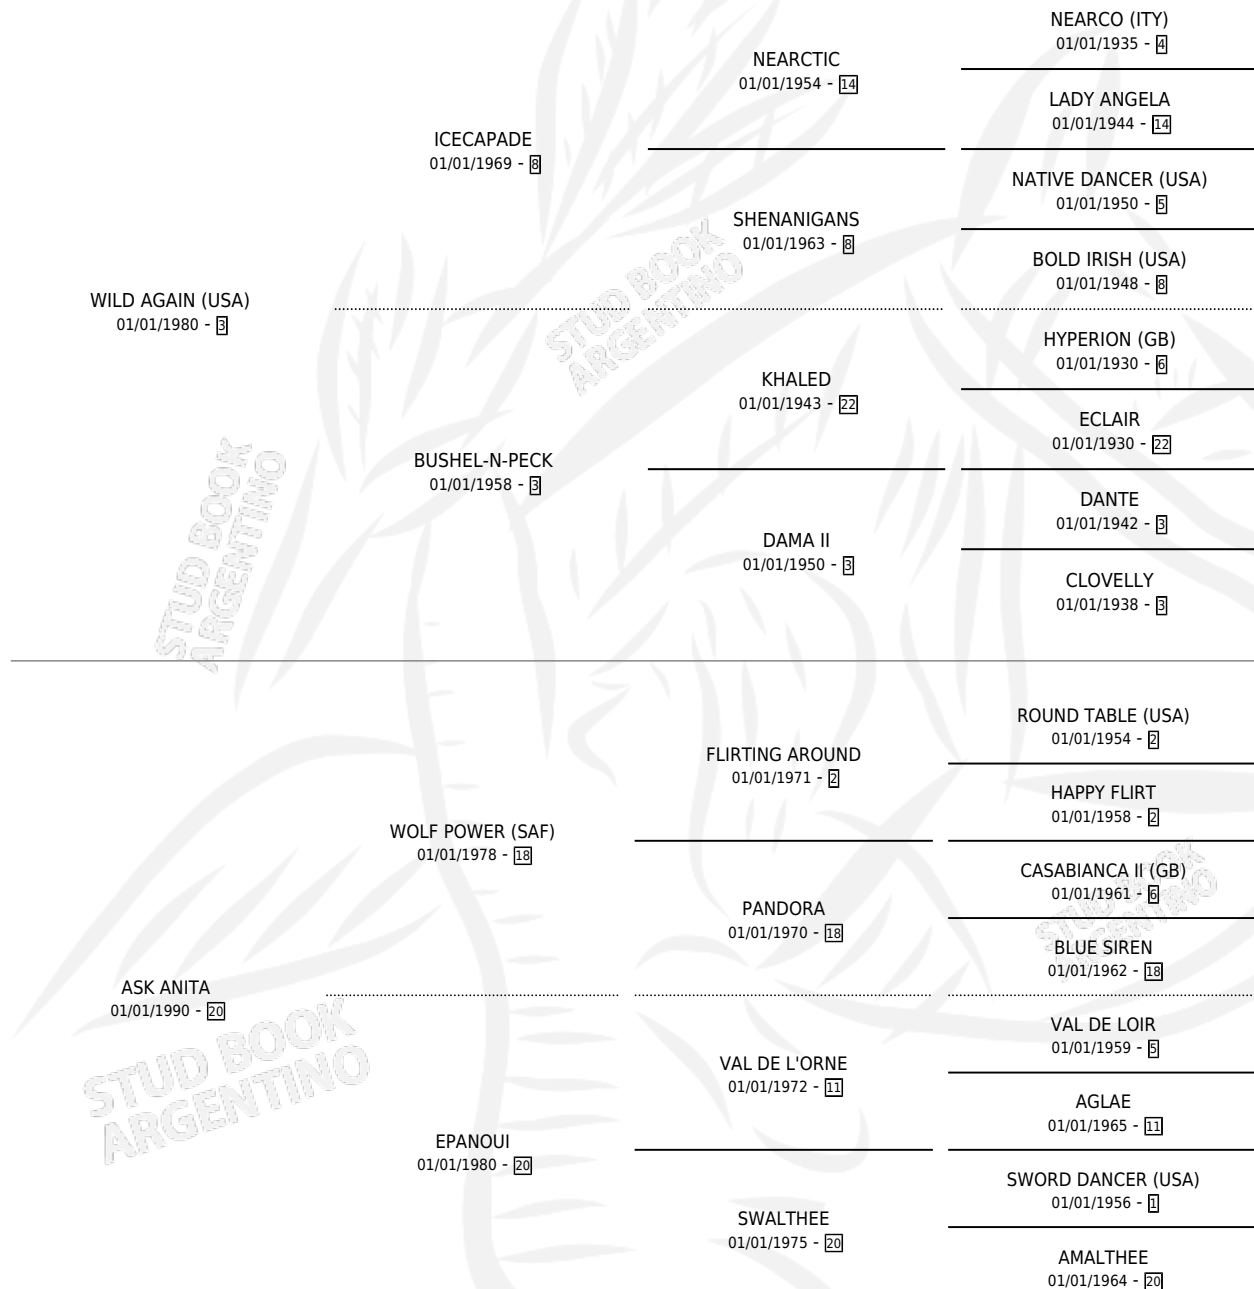

MILWAUKEE BREW

por WILD AGAIN (USA) y ASK ANITA por WOLF POWER (SAF)

Argentina · Macho · Zaino · SP · 01/01/1997
Familia 20 · Volumen 36

ESTADO

TIPIFICACIÓN SANGUÍNEA	X
TIPIFICACIÓN POR ADN	✓
PASAPORTE	X
IDENTIFICACIÓN POR MICROCHIP	X
REPRODUCTOR	✓

Lugar de nacimiento: Campo particular
Criador: Sin dato

~

HIJOS

	MACHOS	HEMBRAS
3 NACIERON	1	2
3 CORRIERON	1	2
2 GANARON	0	2
0 GANADORES CL	0 GANADORES GR	0 GANADORES G1

PEDIGREE