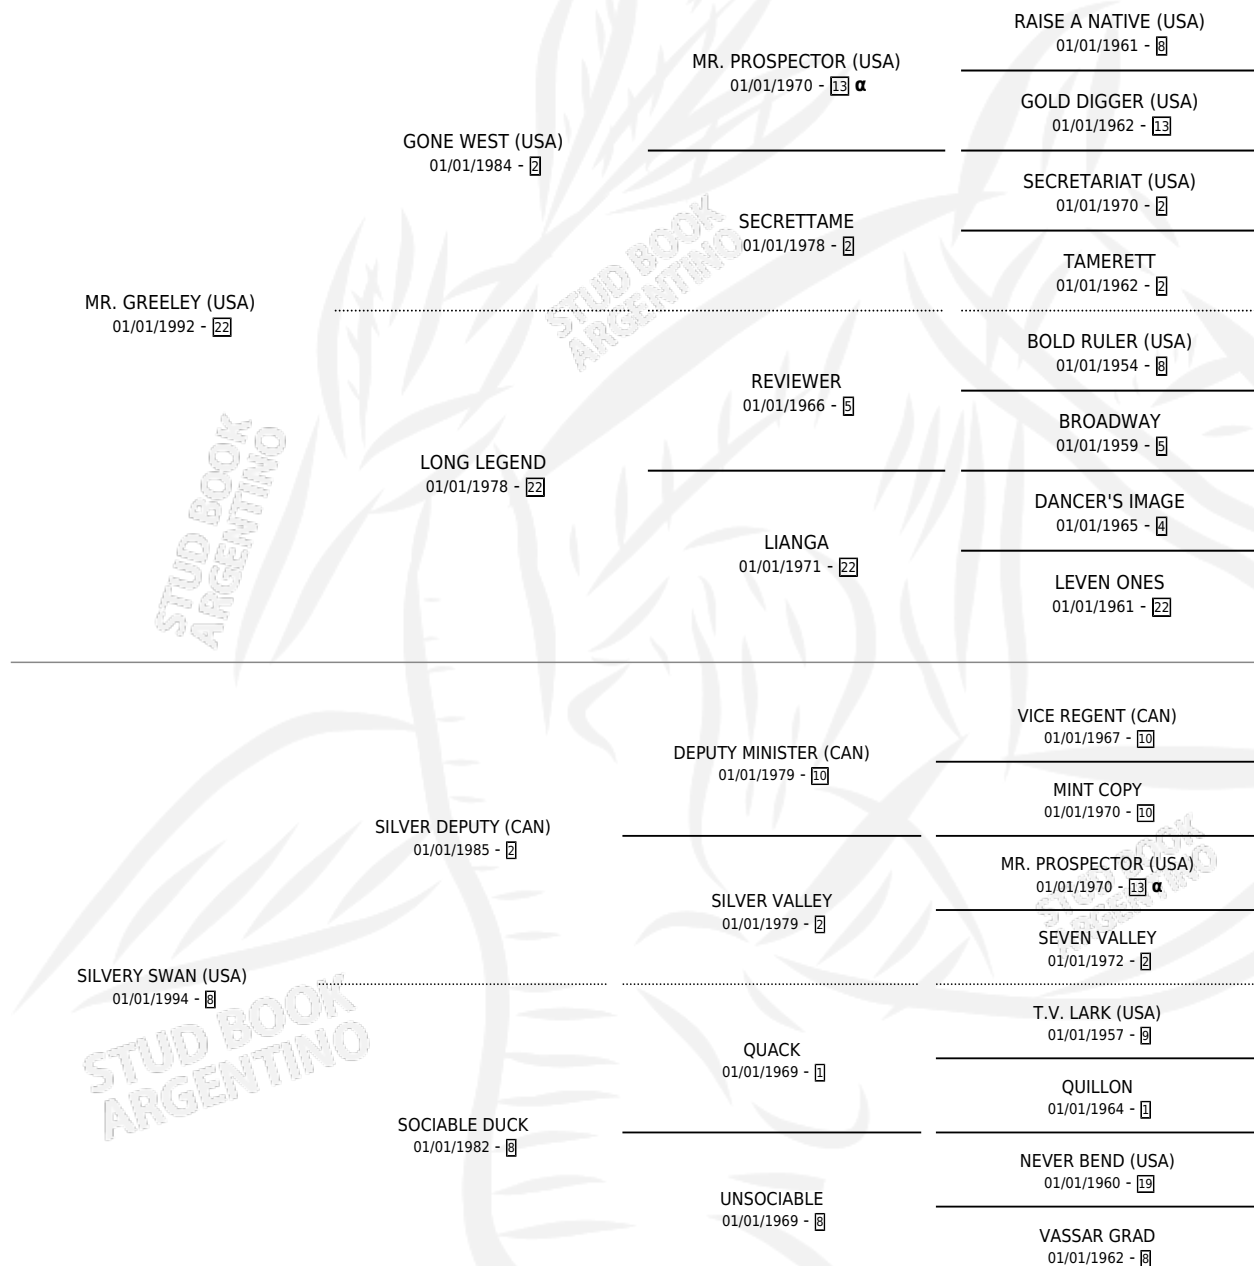

EL CORREDOR (USA)

por **MR. GREELEY (USA)** y **SILVERY SWAN (USA)** por
SILVER DEPUTY (CAN)

PEDIGREE

Estados Unidos · Macho · Zaino Negro · SP · 22/03/1997
Familia 8 · Volumen web

ESTADO

TIPIFICACIÓN SANGUÍNEA	✓
TIPIFICACIÓN POR ADN	✓
PASAPORTE	X
IDENTIFICACIÓN POR MICROCHIP	X
REPRODUCTOR	✓

Lugar de nacimiento: Estados Unidos

Criador: Extranjero

~

HIJOS

	MACHOS	HEMBRAS
335 NACIERON	163	172
213 CORRIERON	113	100
144 GANARON	78	66
12 GANADORES CL	4 GANADORES GR	1 GANADORES G1

INBREEDING : α

EXPORTACIÓN / IMPORTACIÓN

FECHA	MOVIMIENTO	PAÍS
22/05/2013	EXPORTADO	ESTADOS UNIDOS
06/12/2012	IMPORTADO	ESTADOS UNIDOS
01/02/2012	EXPORTADO	ESTADOS UNIDOS
10/07/2011	IMPORTADO	ESTADOS UNIDOS
20/12/2010	EXPORTADO	ESTADOS UNIDOS
20/07/2010	IMPORTADO	ESTADOS UNIDOS
26/01/2010	EXPORTADO	ESTADOS UNIDOS
02/09/2009	IMPORTADO	ESTADOS UNIDOS
13/03/2009	EXPORTADO	ESTADOS UNIDOS
27/11/2008	IMPORTADO	ESTADOS UNIDOS