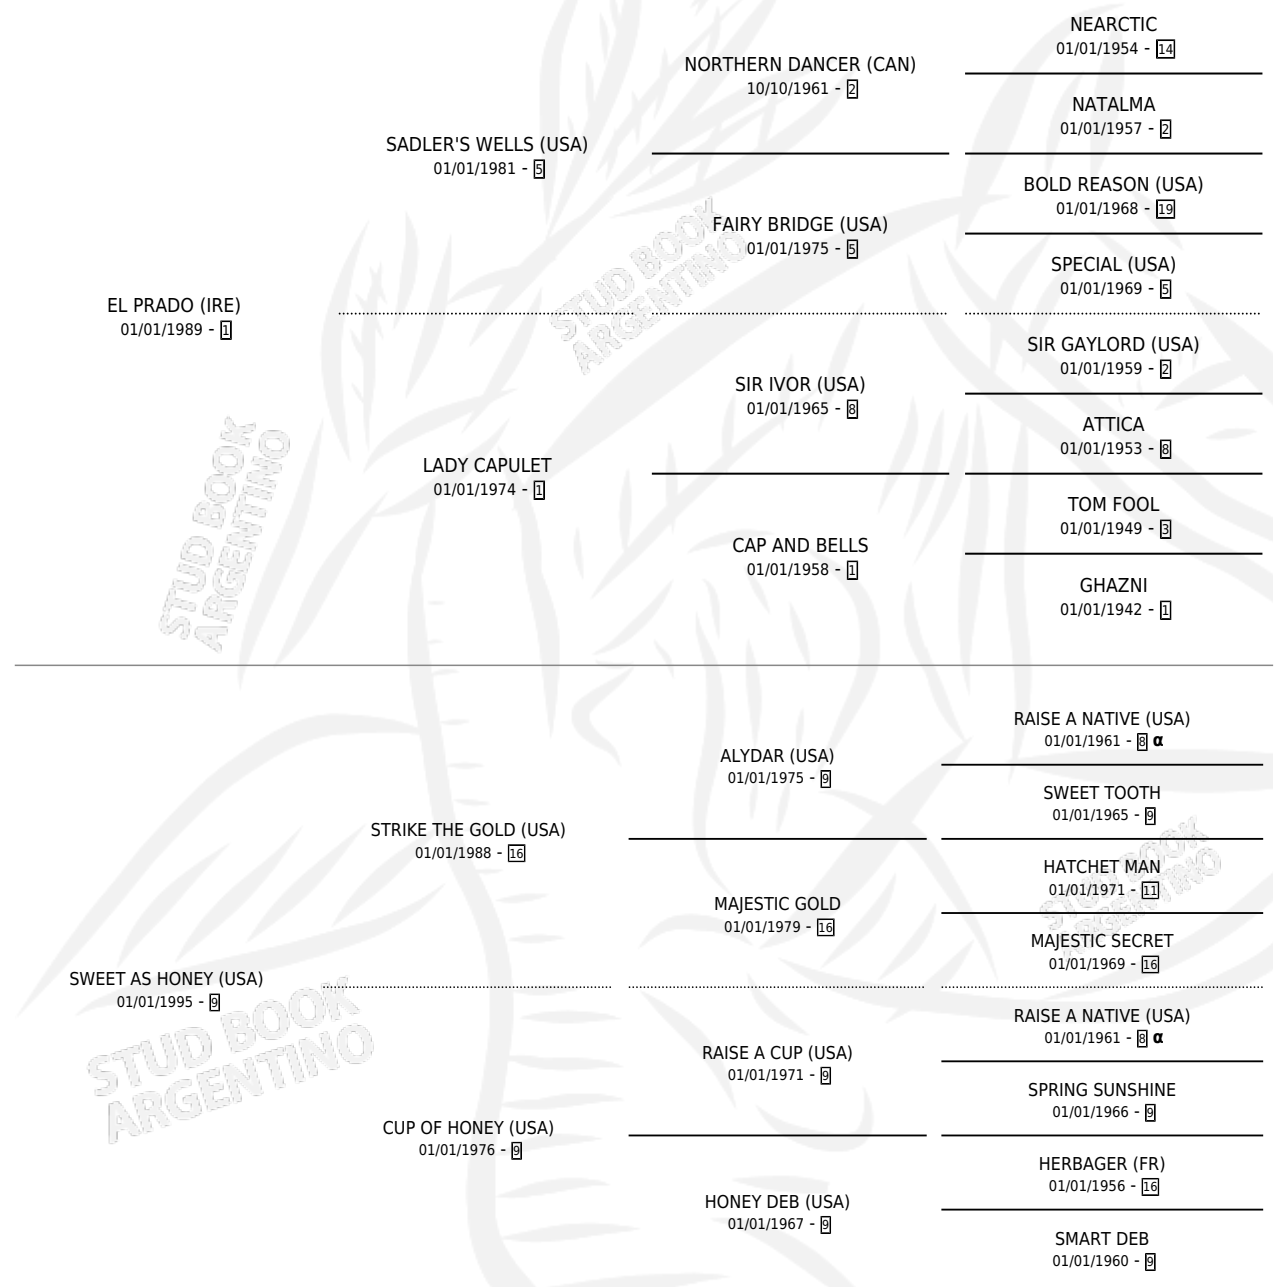

BORREGO (USA)

por **EL PRADO (IRE)** y **SWEET AS HONEY (USA)** por **STRIKE THE GOLD (USA)**

Estados Unidos · Macho · Alazan · SP · 17/05/2001
Familia 9-f · Volumen web

ESTADO

TIPIFICACIÓN SANGUÍNEA	X
TIPIFICACIÓN POR ADN	✓
PASAPORTE	✓
IDENTIFICACIÓN POR MICROCHIP	X
REPRODUCTOR	✓

Lugar de nacimiento: Estados Unidos

Criador: Extranjero

~

HIJOS

	MACHOS	HEMBRAS
31 NACIERON	20	11
22 CORRIERON	15	7
6 GANARON	5	1

1 GANADORES CL	1 GANADORES GR	1 GANADORES G1

PEDIGREE

INBREEDING : α