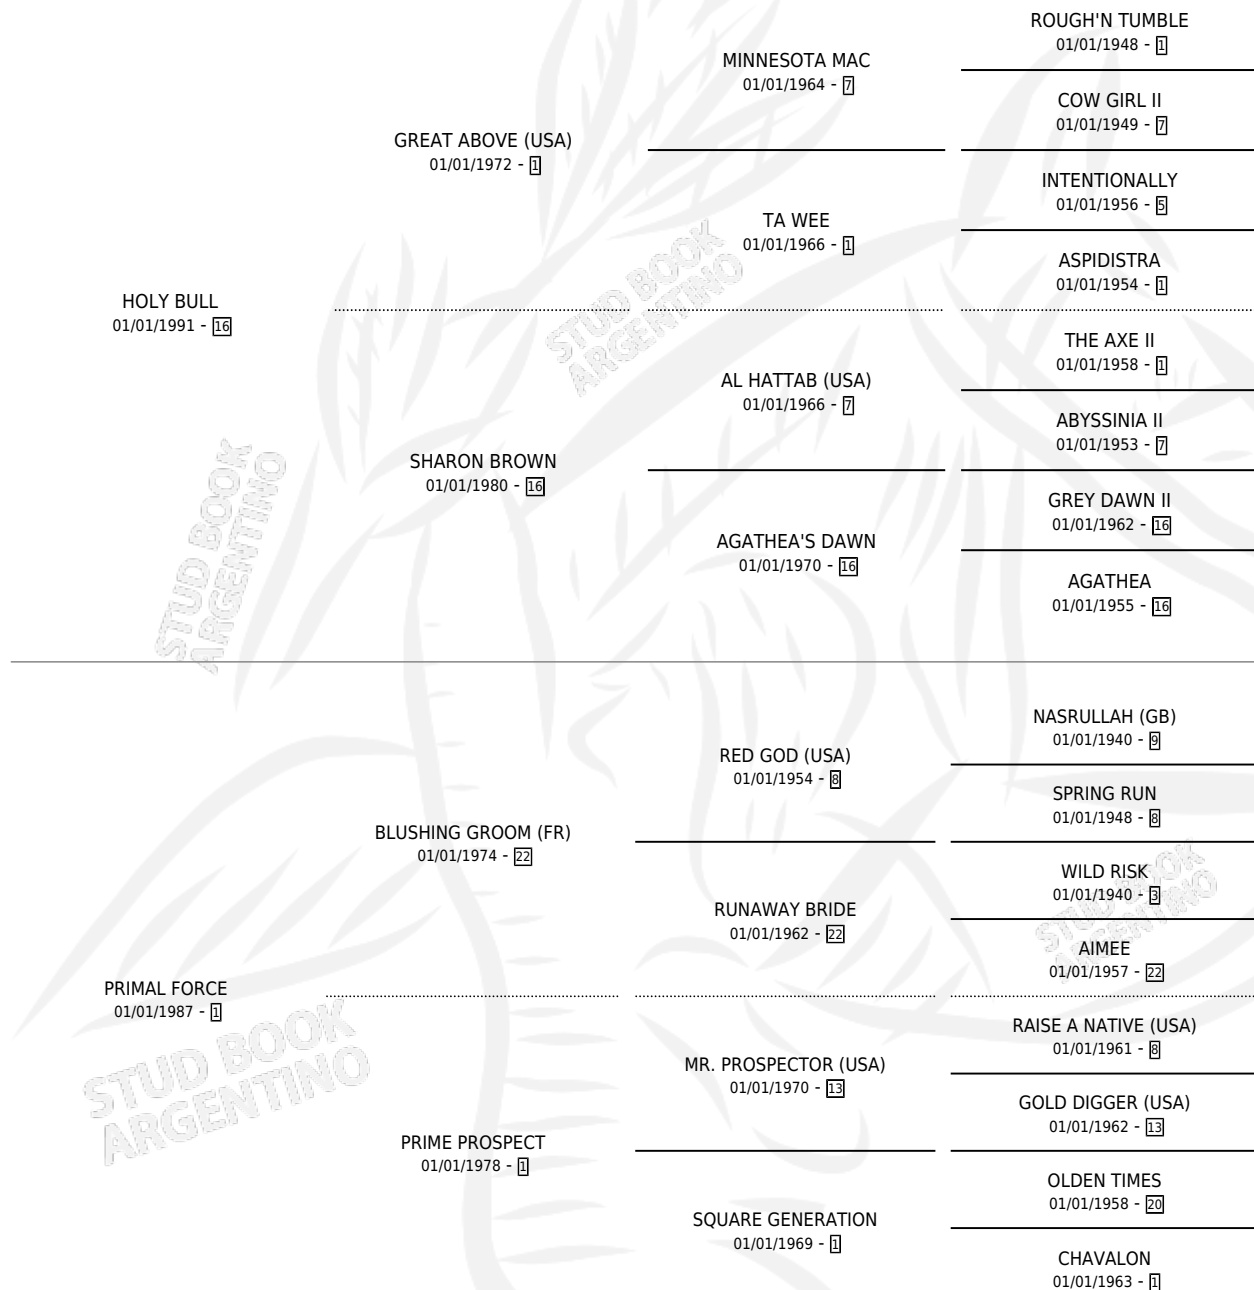

MACHO UNO

por **HOLY BULL** y **PRIMAL FORCE** por **BLUSHING GROOM** (FR)

Argentina · Macho · Tordillo · SP · 24/04/1998
Familia 1-c · Volumen 36

ESTADO

TIPIFICACIÓN SANGUÍNEA	X
TIPIFICACIÓN POR ADN	✓
PASAPORTE	X
IDENTIFICACIÓN POR MICROCHIP	X
REPRODUCTOR	✓

Lugar de nacimiento: Campo particular
Criador: Bullines S.A.

~

HIJOS

	MACHOS	HEMBRAS
8 NACIERON	1	7
3 CORRIERON	1	2
3 GANARON	1	2

0	0	0
GANADORES CL	GANADORES GR	GANADORES G1

PEDIGREE