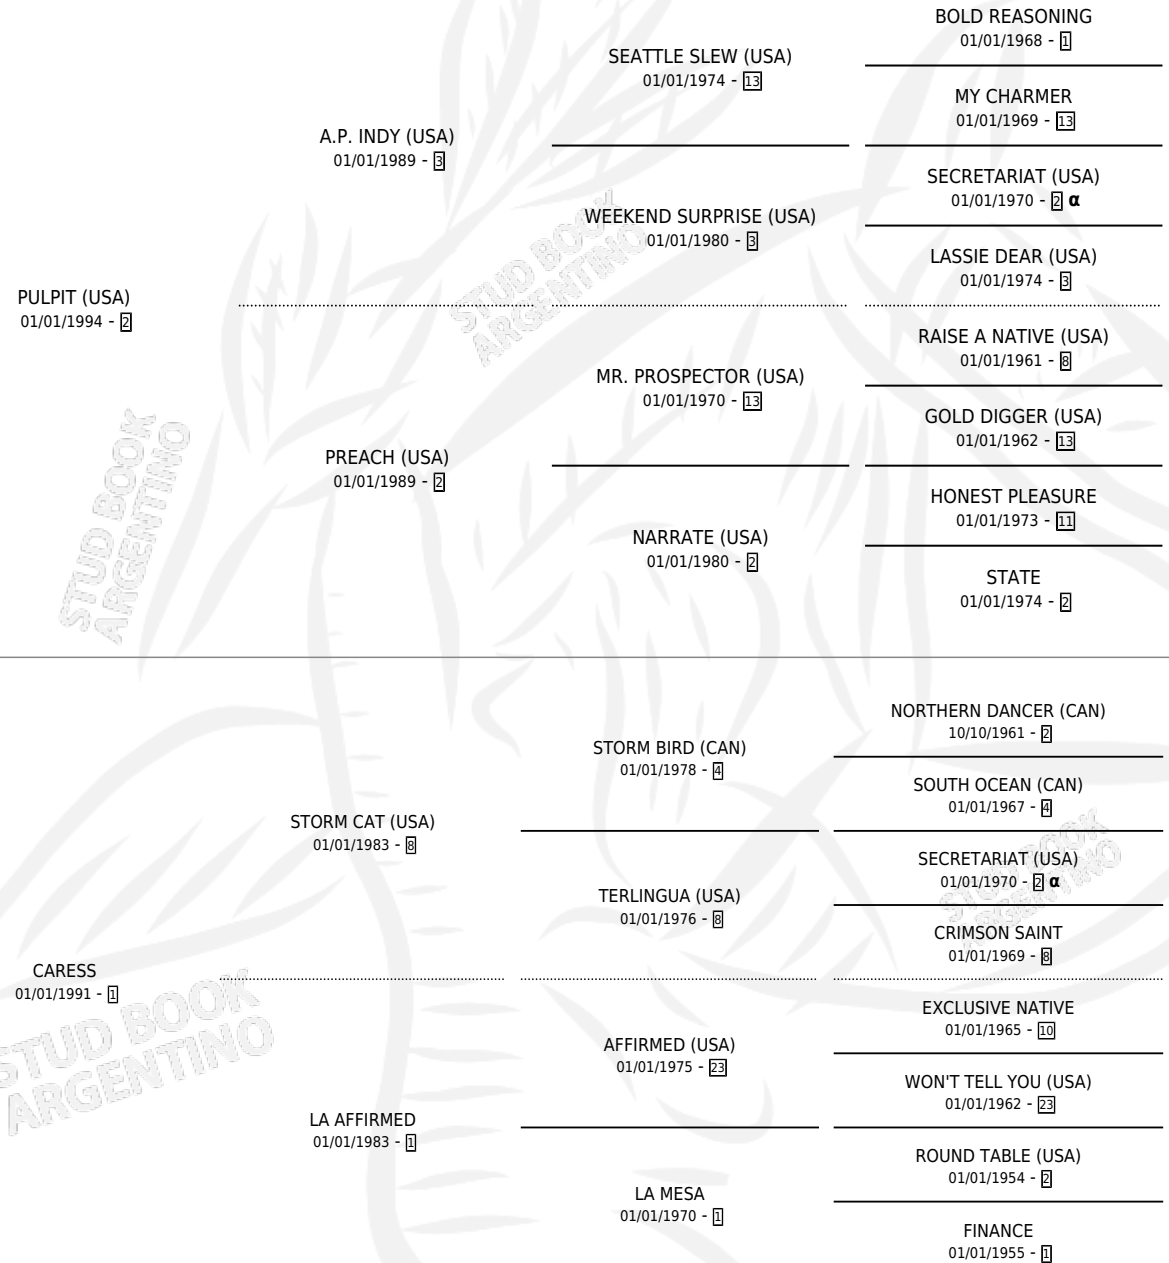

SKY MESA (USA)

por PULPIT (USA) y CARESS por STORM CAT (USA)

PEDIGREE

Estados Unidos · Macho · Zaino · SP · 01/01/2000
Familia 1-x · Volumen web

ESTADO

TIPIFICACIÓN SANGUÍNEA	X
TIPIFICACIÓN POR ADN	✓
PASAPORTE	✓
IDENTIFICACIÓN POR MICROCHIP	X
REPRODUCTOR	✓

Lugar de nacimiento: Estados Unidos

Criador: Extranjero

~

HIJOS

	MACHOS	HEMBRAS
9 NACIERON	1	8
2 CORRIERON	0	2
1 GANARON	0	1
0 GANADORES CL	0 GANADORES GR	0 GANADORES G1

INBREEDING : α

SERVICIOS PADRILLO

TEMPORADA	HARAS	SERVICIO	NAC.	EFFECTIVIDAD
2014	IMPORTADO EN VIENTRE	1	1	100 %
2007	IMPORTADO EN VIENTRE	1	1	100 %

SKY MESA (USA)

Datos oficiales del Stud Book Argentino

Documento generado el 09/05/2026

studbook.org.ar