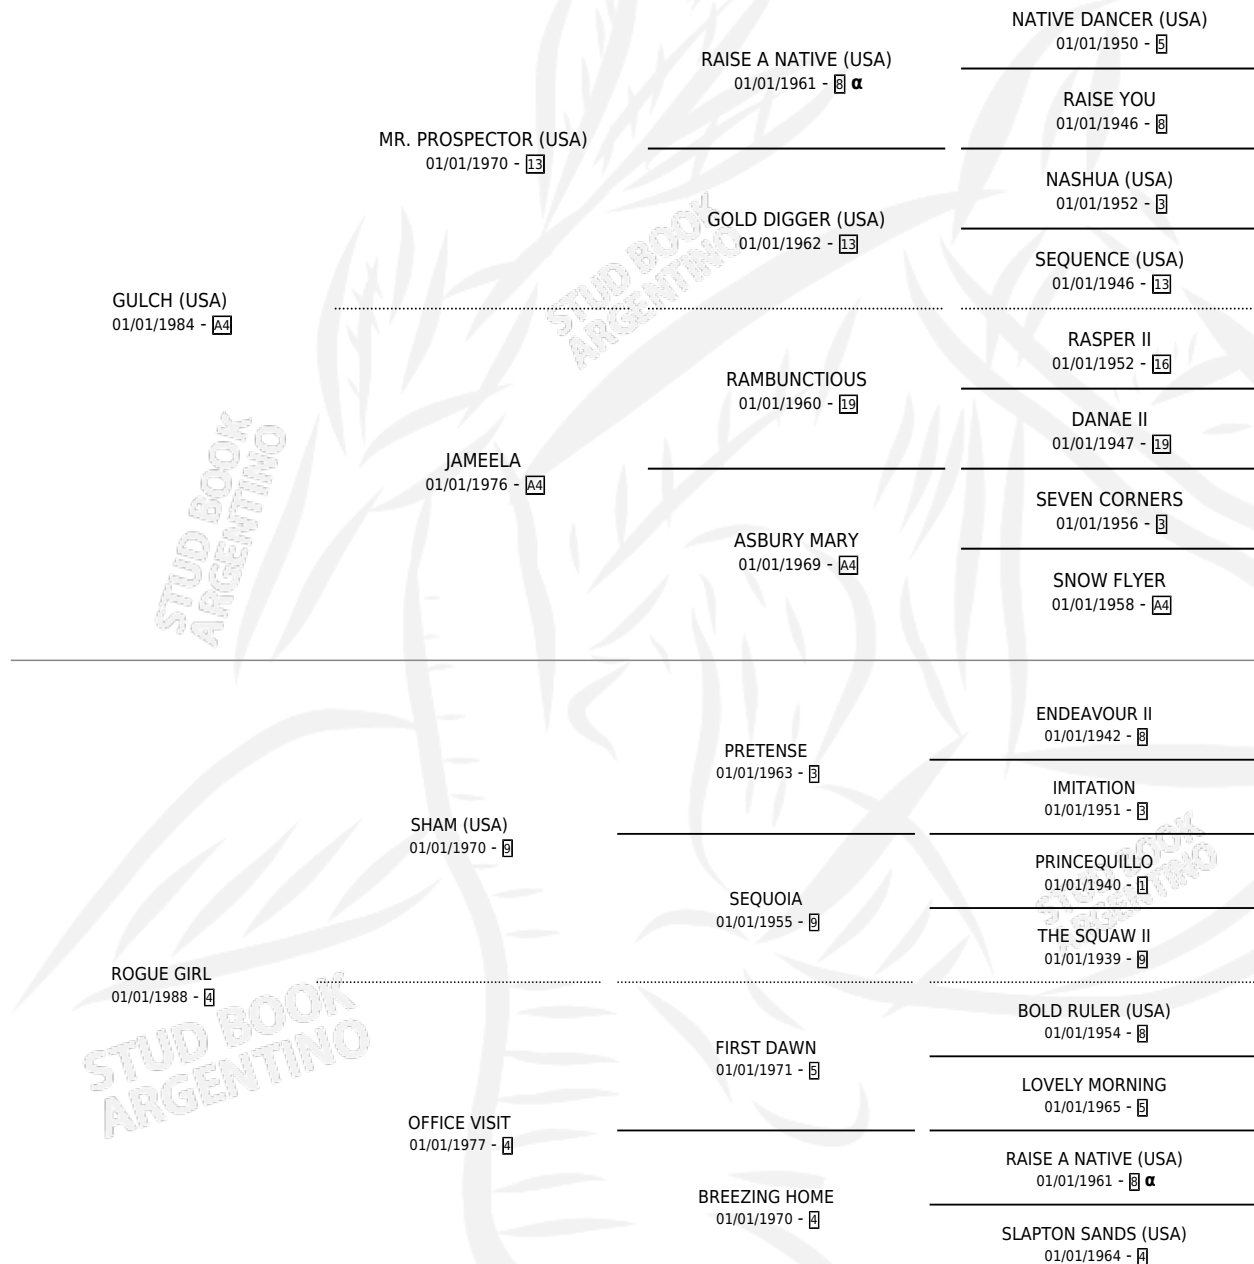

SCRIMSHAW

por **GULCH (USA)** y **ROGUE GIRL** por **SHAM (USA)**

Argentina · Macho · Zaino Negro · SP · 02/04/2000
Familia 4-r · Volumen 37

ESTADO

TIPIFICACIÓN SANGUÍNEA	X
TIPIFICACIÓN POR ADN	✓
PASAPORTE	X
IDENTIFICACIÓN POR MICROCHIP	X
REPRODUCTOR	✓

Lugar de nacimiento: Campo particular

Criador: Sin dato

~

HIJOS

	MACHOS	HEMBRAS
1 NACIERON	1	0
1 CORRIERON	1	0
1 GANARON	1	0
1 GANADORES CL	1 GANADORES GR	0 GANADORES G1

PEDIGREE

INBREEDING : α