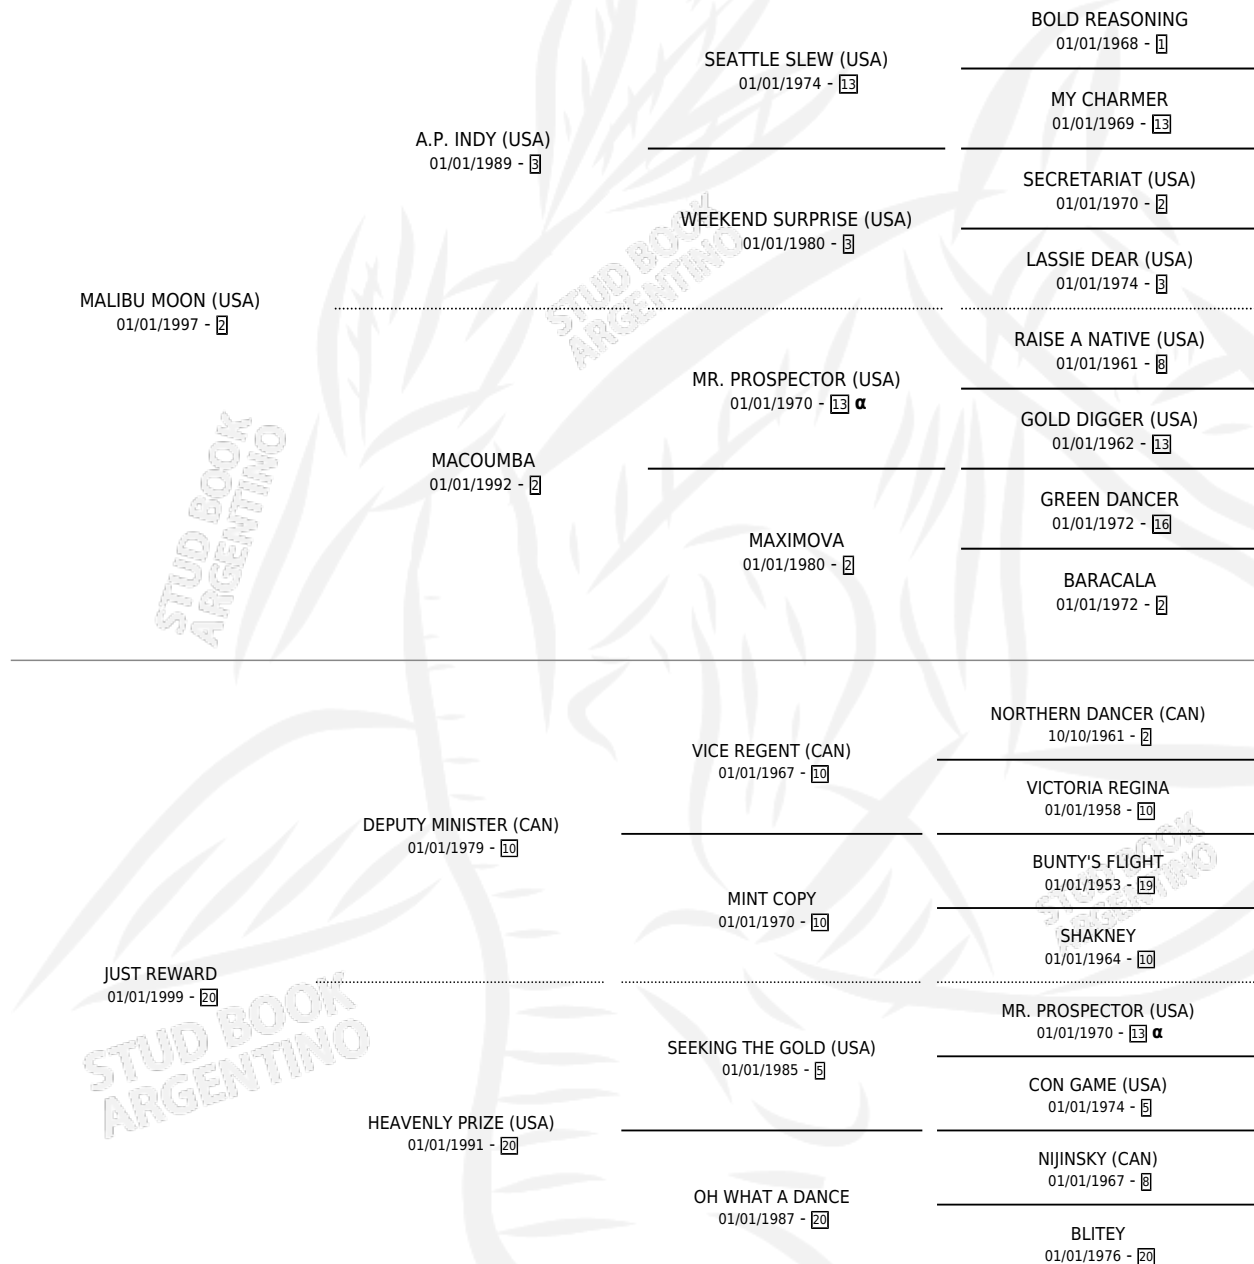

LOUFOQUE (USA)

por MALIBU MOON (USA) y JUST REWARD por DEPUTY MINISTER (CAN)

Estados Unidos · Hembra · Alazan · SP · 01/03/2011
Familia 20-b · Volumen web

ESTADO

TIPIFICACIÓN SANGUÍNEA	X
TIPIFICACIÓN POR ADN	✓
PASAPORTE	✓
IDENTIFICACIÓN POR MICROCHIP	✓
REPRODUCTOR	✓

Lugar de nacimiento: Estados Unidos

Criador: Extranjero

~

HIJOS

	MACHOS	HEMBRAS
7 NACIERON	6	1
4 CORRIERON	4	0
3 GANARON	3	0
0 GANADORES CL	0 GANADORES GR	0 GANADORES G1

PEDIGREE

INBREEDING : α