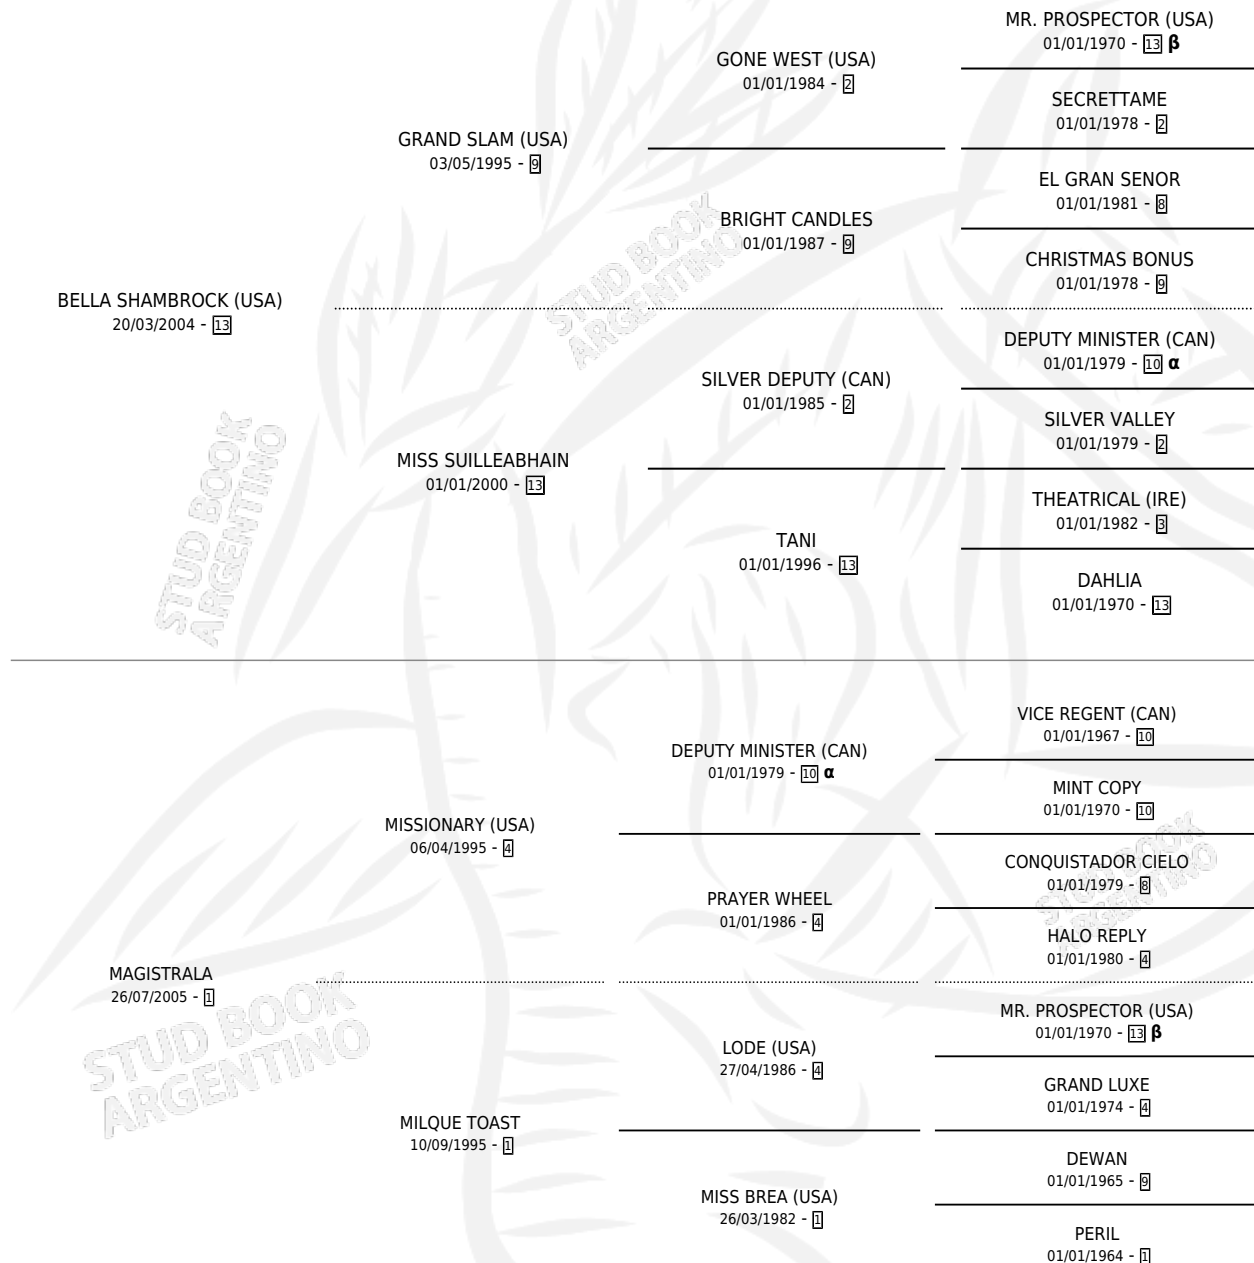

MAGICA MISSION

por BELLA SHAMBROCK (USA) y MAGISTRALA por MISSIONARY (USA)

Argentina · Hembra · Zaino · SP · 24/09/2015
Familia 1-o · Volumen 42

ESTADO

TIPIFICACIÓN SANGUÍNEA	X
TIPIFICACIÓN POR ADN	✓
PASAPORTE	✓
IDENTIFICACIÓN POR MICROCHIP	✓
REPRODUCTOR	X

Lugar de nacimiento: Campo particular
Criador: Fal Eduardo Marcelo

PEDIGREE

INBREEDING : α, β

CAMPAÑA

Solo carreras oficiales de Argentina

POR EDAD

EDAD	CC	1°	2°	3°	4°	5°	NP	CLC	CLG	CLCG1	CLGG1	IMPORTE	GANANCIA / CC
3 AÑOS	1	0	0	0	0	0	1	0	0	0	0	\$0	\$0
4 AÑOS	7	0	1	0	0	1	5	0	0	0	0	\$41,500	\$5,929
5 AÑOS	4	0	0	1	0	1	2	0	0	0	0	\$16,250	\$4,063
TOTALES	12	0	1	1	0	2	8	0	0	0	0	\$57,750	\$4,813
%		0.0%	8.3%	8.3%	0.0%	16.7%	66.7%	0.0%	0.0%	0.0%	0.0%		

Placés en Palermo en 12 carreras disputadas.

POR DISTANCIA

HIPODROMO	CC	1°	2°	3°	4°	5°	NP	CLC	CLG	CLCG1	CLGG1	IMPORTE
PALERMO	9	0	1	1	0	2	5	0	0	0	0	\$57,750
1000 MTS	9	0	1	1	0	2	5	0	0	0	0	\$57,750
LA PLATA	2	0	0	0	0	0	2	0	0	0	0	\$0
1000 MTS	2	0	0	0	0	0	2	0	0	0	0	\$0
SAN ISIDRO	1	0	0	0	0	0	1	0	0	0	0	\$0
1100 MTS	1	0	0	0	0	0	1	0	0	0	0	\$0