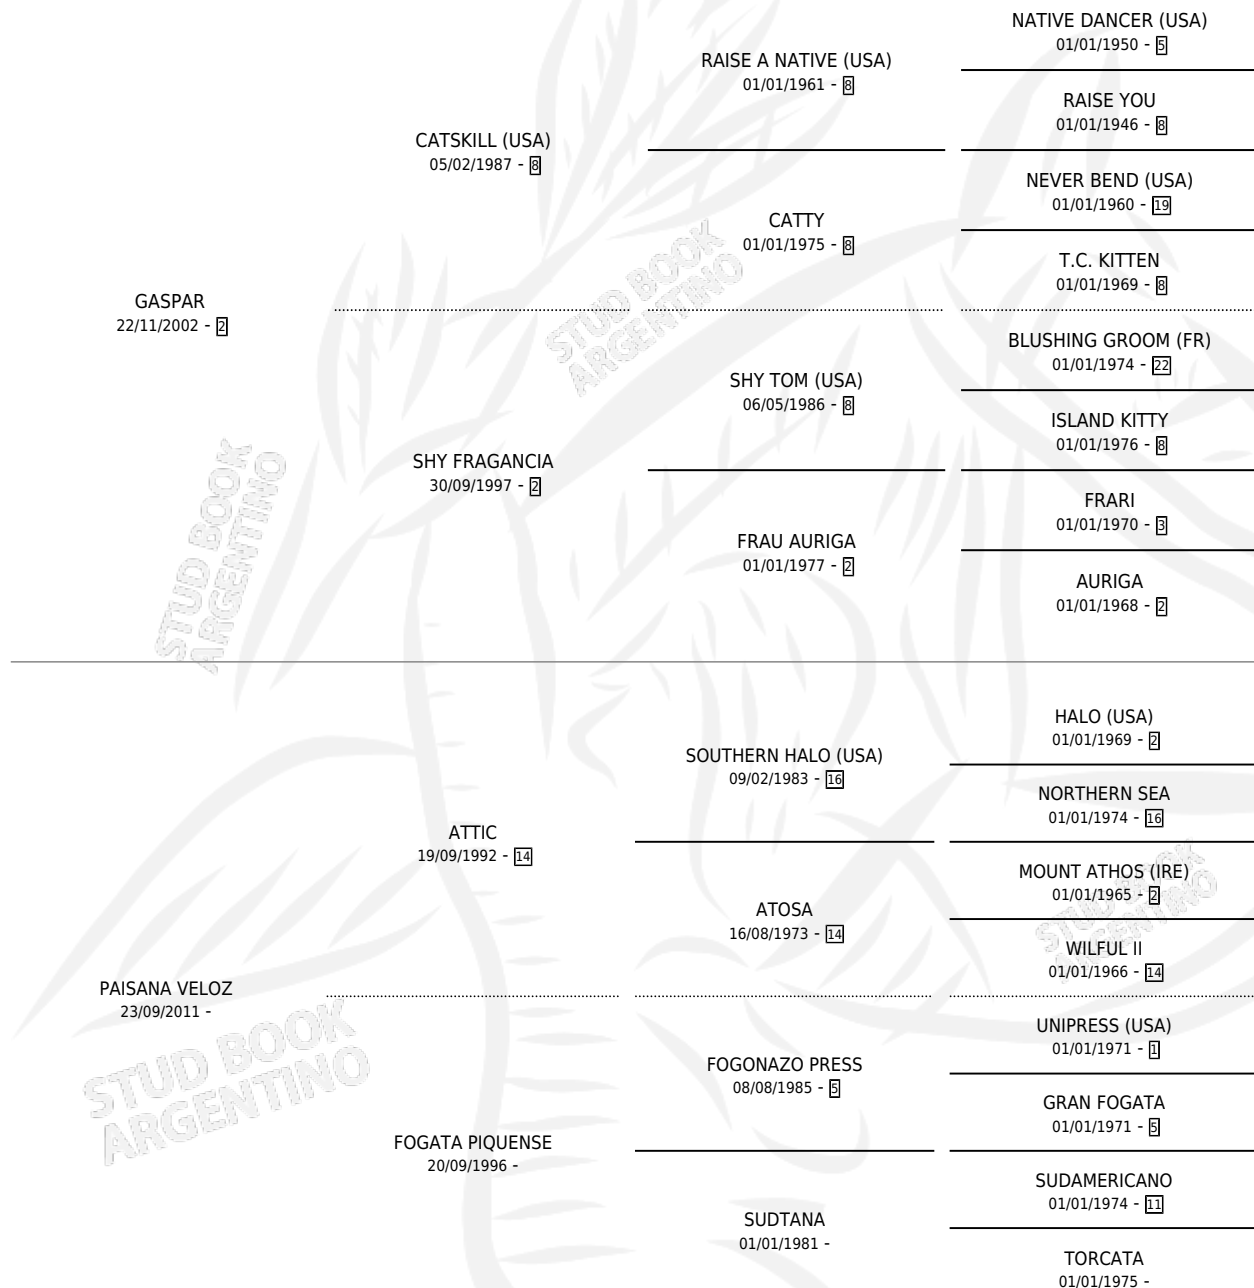

PAISANO GASPAR

por **GASPAR** y **PAISANA VELOZ** por **ATTIC**

Argentina · Macho · Alazan · SP · 30/09/2016
Familia · Volumen 42

ESTADO

TIPIFICACIÓN SANGUÍNEA	X
TIPIFICACIÓN POR ADN	X
PASAPORTE	X
IDENTIFICACIÓN POR MICROCHIP	X
REPRODUCTOR	X

Lugar de nacimiento: La Estacion
Criador: Bobb Alfredo Raimundo

PEDIGREE

PAISANO GASPAR

Datos oficiales del Stud Book Argentino

Documento generado el 14/05/2026

studbook.org.ar