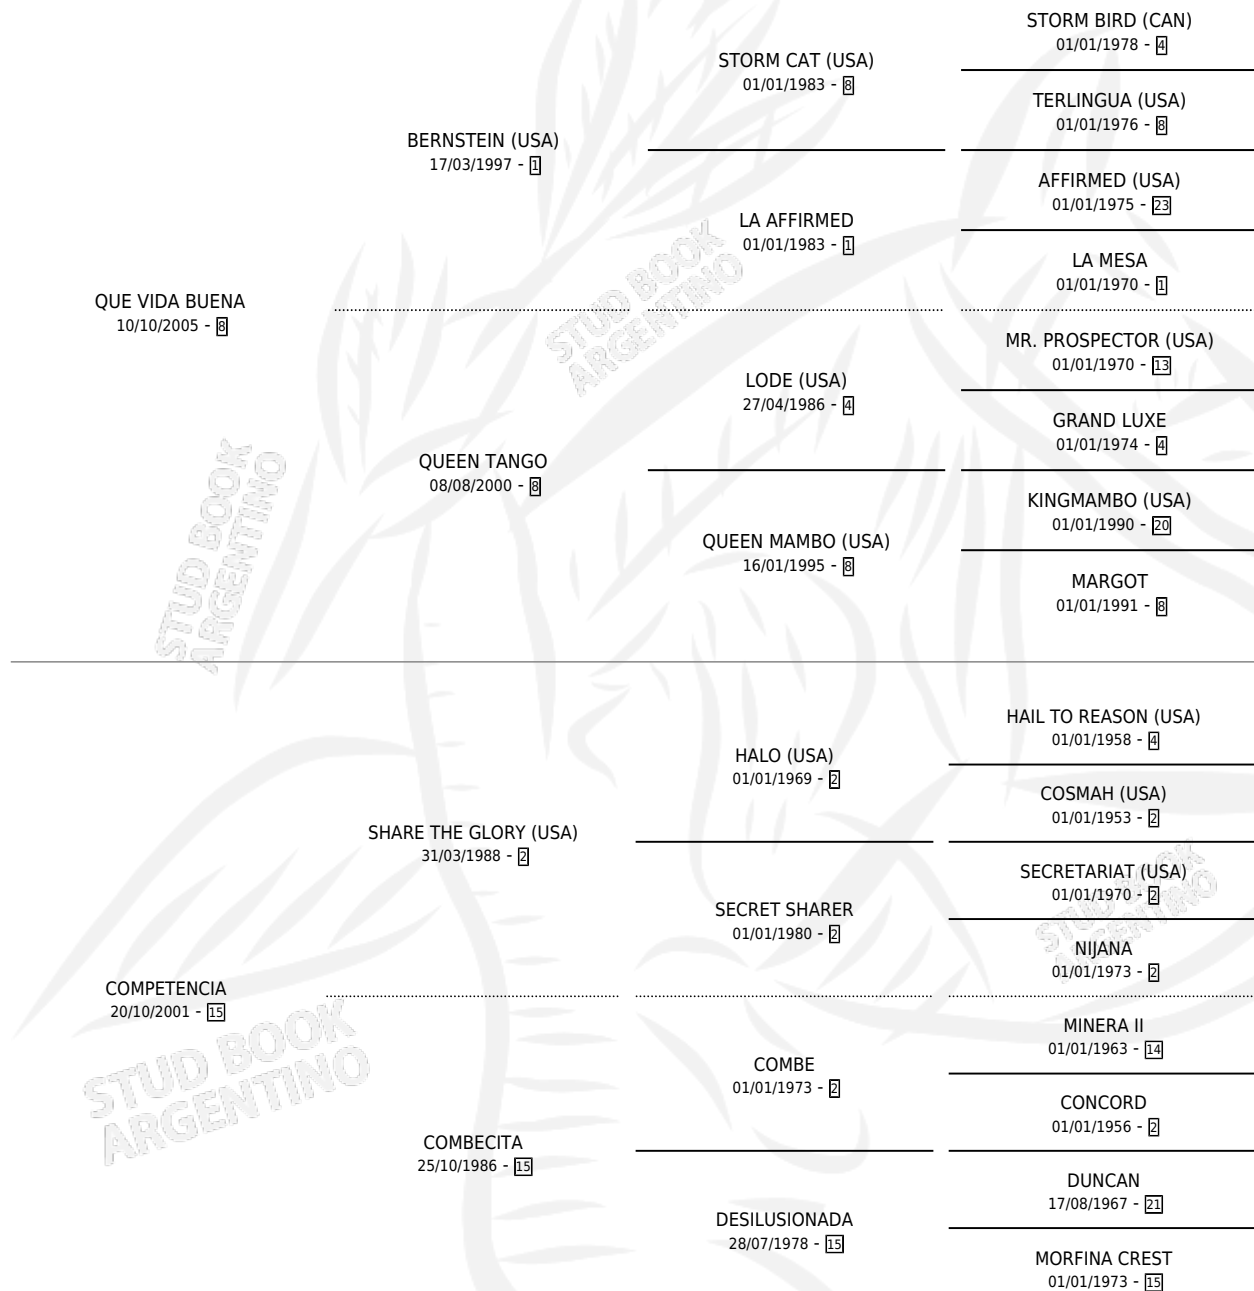

DOÑA JEFA

por QUE VIDA BUENA y COMPETENCIA por SHARE THE GLORY (USA)

Argentina · Hembra · Zaino · SP · 30/11/2015
Familia 15-d · Volumen 42

ESTADO

TIPIFICACIÓN SANGUÍNEA	X
TIPIFICACIÓN POR ADN	✓
PASAPORTE	X
IDENTIFICACIÓN POR MICROCHIP	✓
REPRODUCTOR	✓

Lugar de nacimiento: Del Carmen

Criador: Sin dato

PEDIGREE

S

mientos 0 / Efectividad 0.00%

PADRILLO	PRODUCTO	CRIADOR	1ER SERVICIO	ÚLTIMO SERVICIO
DON EMPEÑO	∅		29/11/2025	29/11/2025

DOÑA JEFA

Datos oficiales del Stud Book Argentino