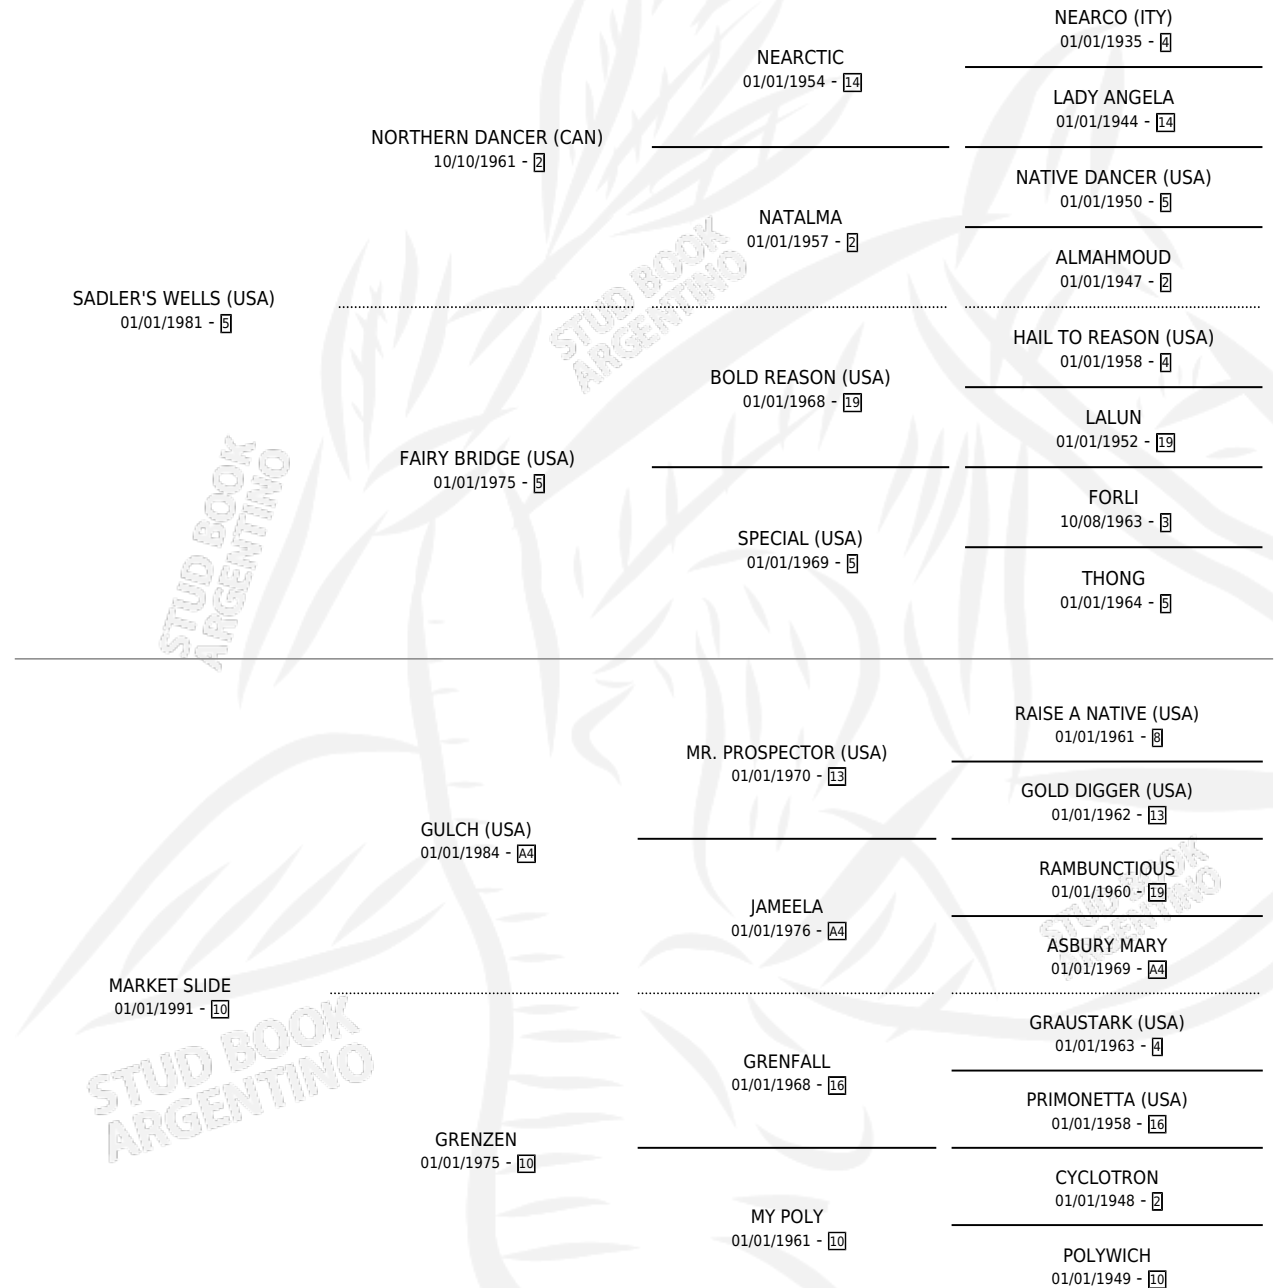

REFUSE TO BEND (IRE)

por **SADLER'S WELLS (USA)** y **MARKET SLIDE** por **GULCH (USA)**

Irlanda · Macho · Zaino · SP · 01/01/2000
Familia 10-a · Volumen web

ESTADO

TIPIFICACIÓN SANGUÍNEA	X
TIPIFICACIÓN POR ADN	X
PASAPORTE	X
IDENTIFICACIÓN POR MICROCHIP	X
REPRODUCTOR	X

Lugar de nacimiento: Irlanda
Criador: Extranjero

~

HIJOS

	MACHOS	HEMBRAS
5 NACIERON	1	4
SIN ACTUACIONES		

PEDIGREE