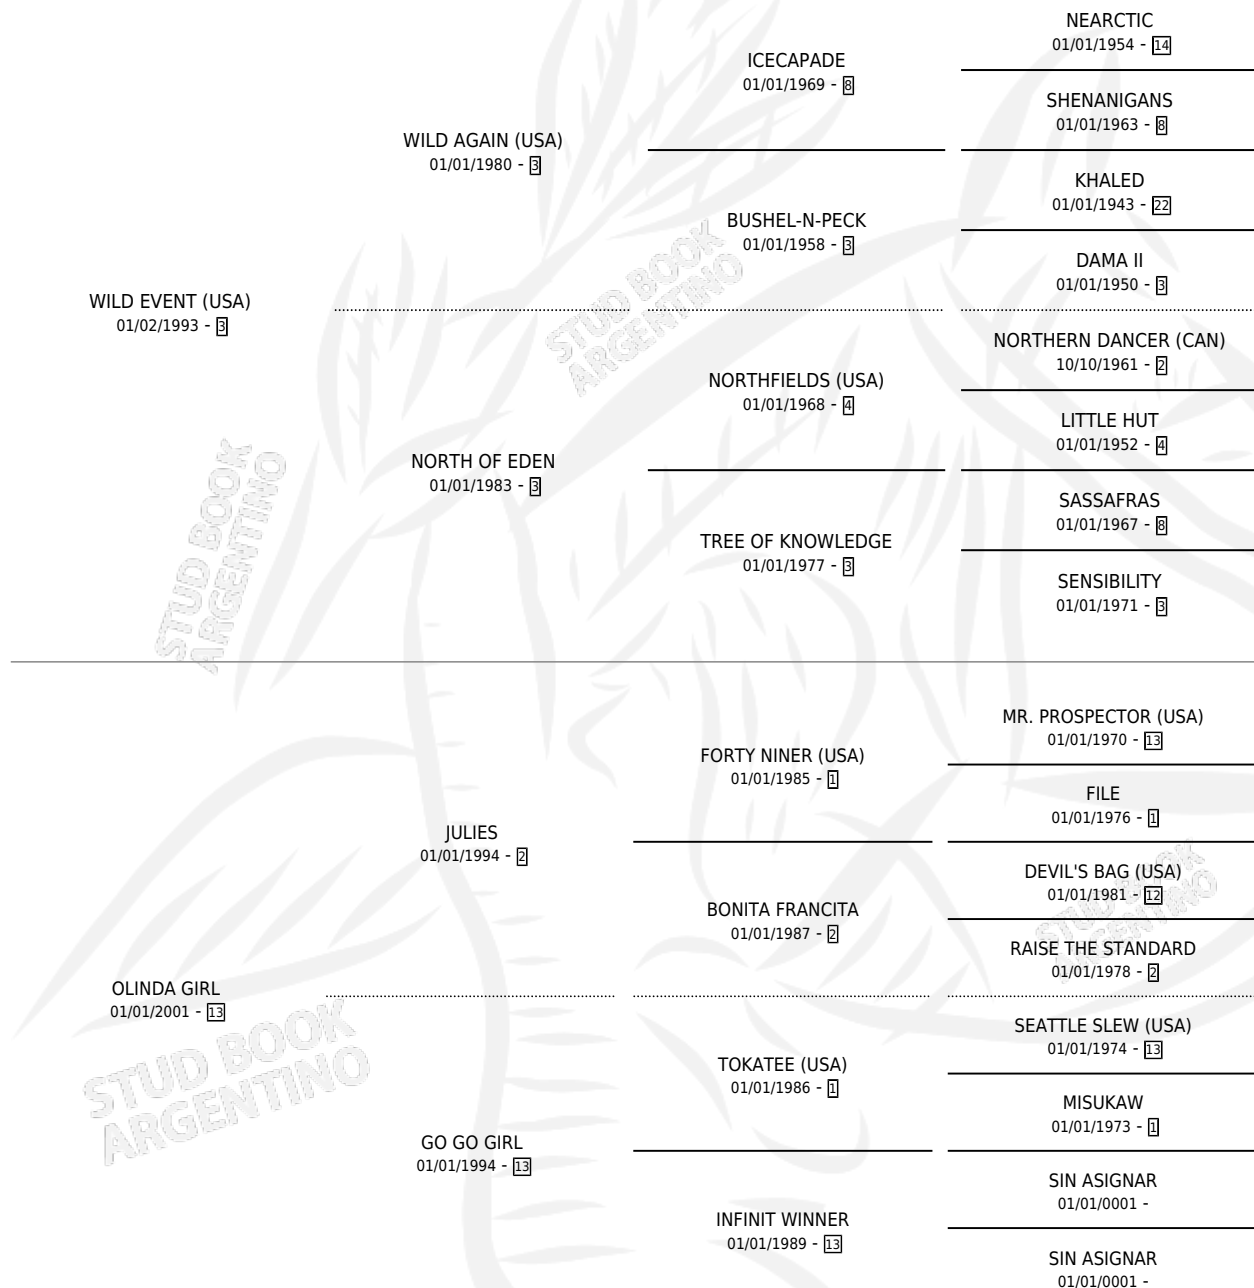

TEQUILA

por WILD EVENT (USA) y OLINDA GIRL por JULIES

Argentina · Hembra · Zaino · SP · 01/01/2006
Familia 13-c · Volumen 39

ESTADO

TIPIFICACIÓN SANGUÍNEA	X
TIPIFICACIÓN POR ADN	X
PASAPORTE	X
IDENTIFICACIÓN POR MICROCHIP	X
REPRODUCTOR	X

Lugar de nacimiento: Campo particular

Criador: Sin dato

~

HIJOS

	MACHOS	HEMBRAS
2 NACIERON	0	2
SIN ACTUACIONES		

PEDIGREE