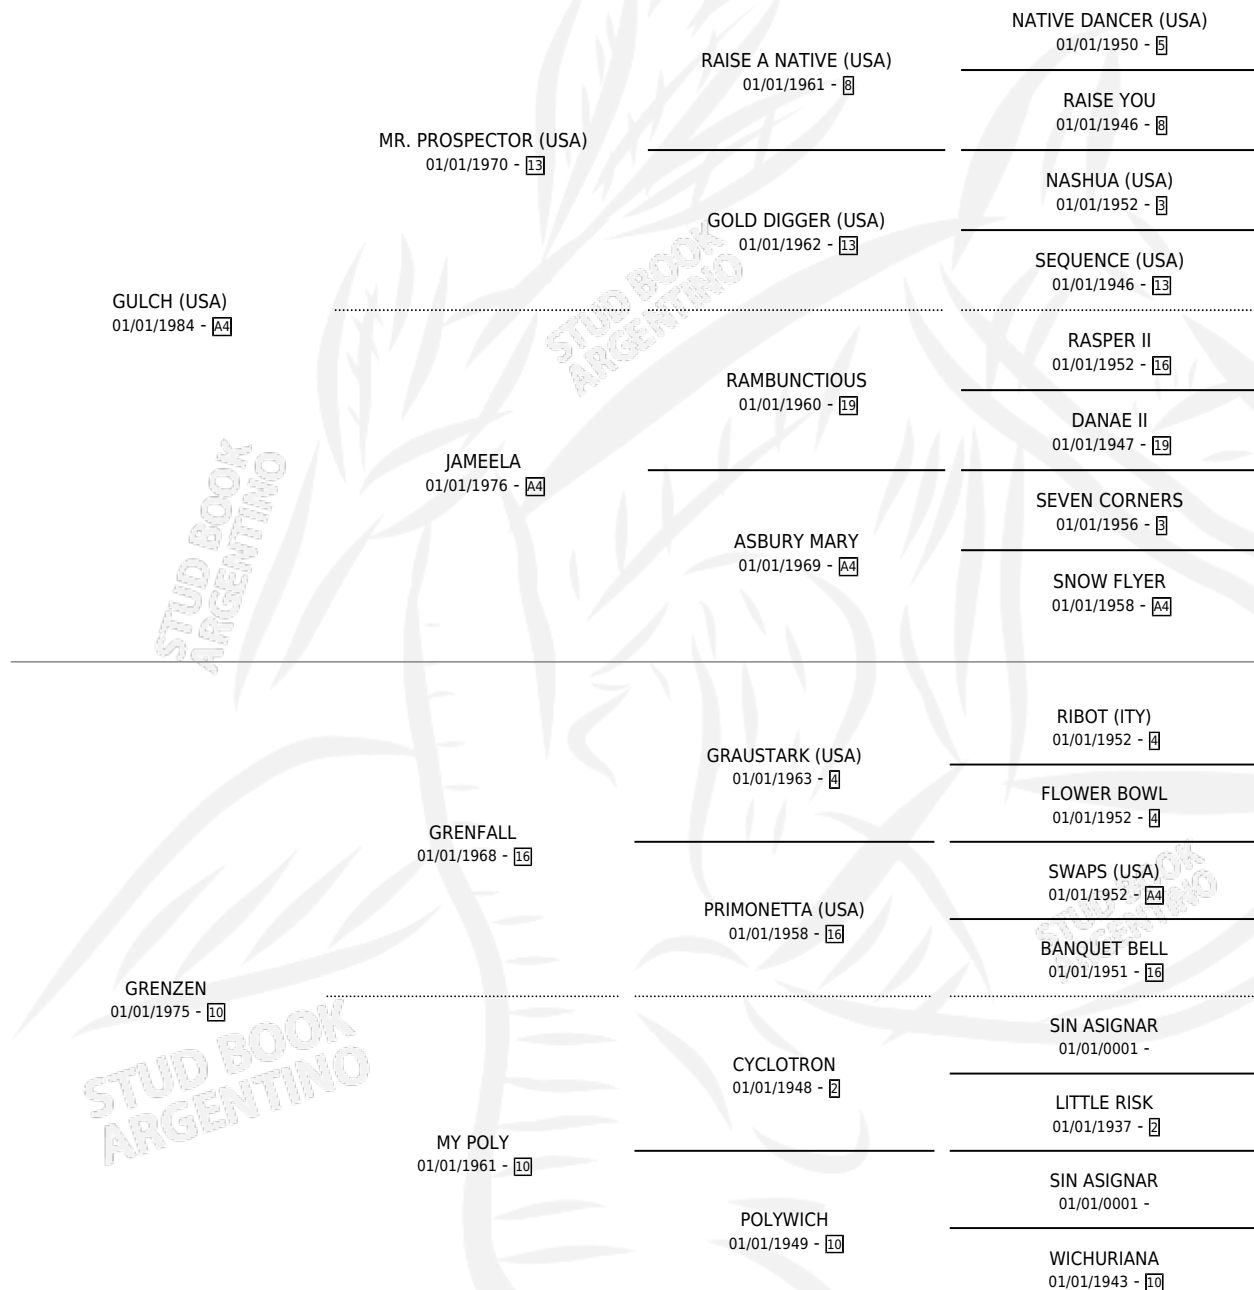

MARKET SLIDE

por **GULCH (USA)** y **GRENZEN** por **GRENFALL**

Argentina · Hembra · No Consigna · SP · 01/01/1991
Familia 10-a · Volumen 34

ESTADO

TIPIFICACIÓN SANGUÍNEA	X
TIPIFICACIÓN POR ADN	X
PASAPORTE	X
IDENTIFICACIÓN POR MICROCHIP	X
REPRODUCTOR	X

Lugar de nacimiento: Campo particular

Criador: Sin dato

~

HIJOS

	MACHOS	HEMBRAS
1 NACIERON	1	0
SIN ACTUACIONES		

PEDIGREE

MARKET SLIDE

Datos oficiales del Stud Book Argentino