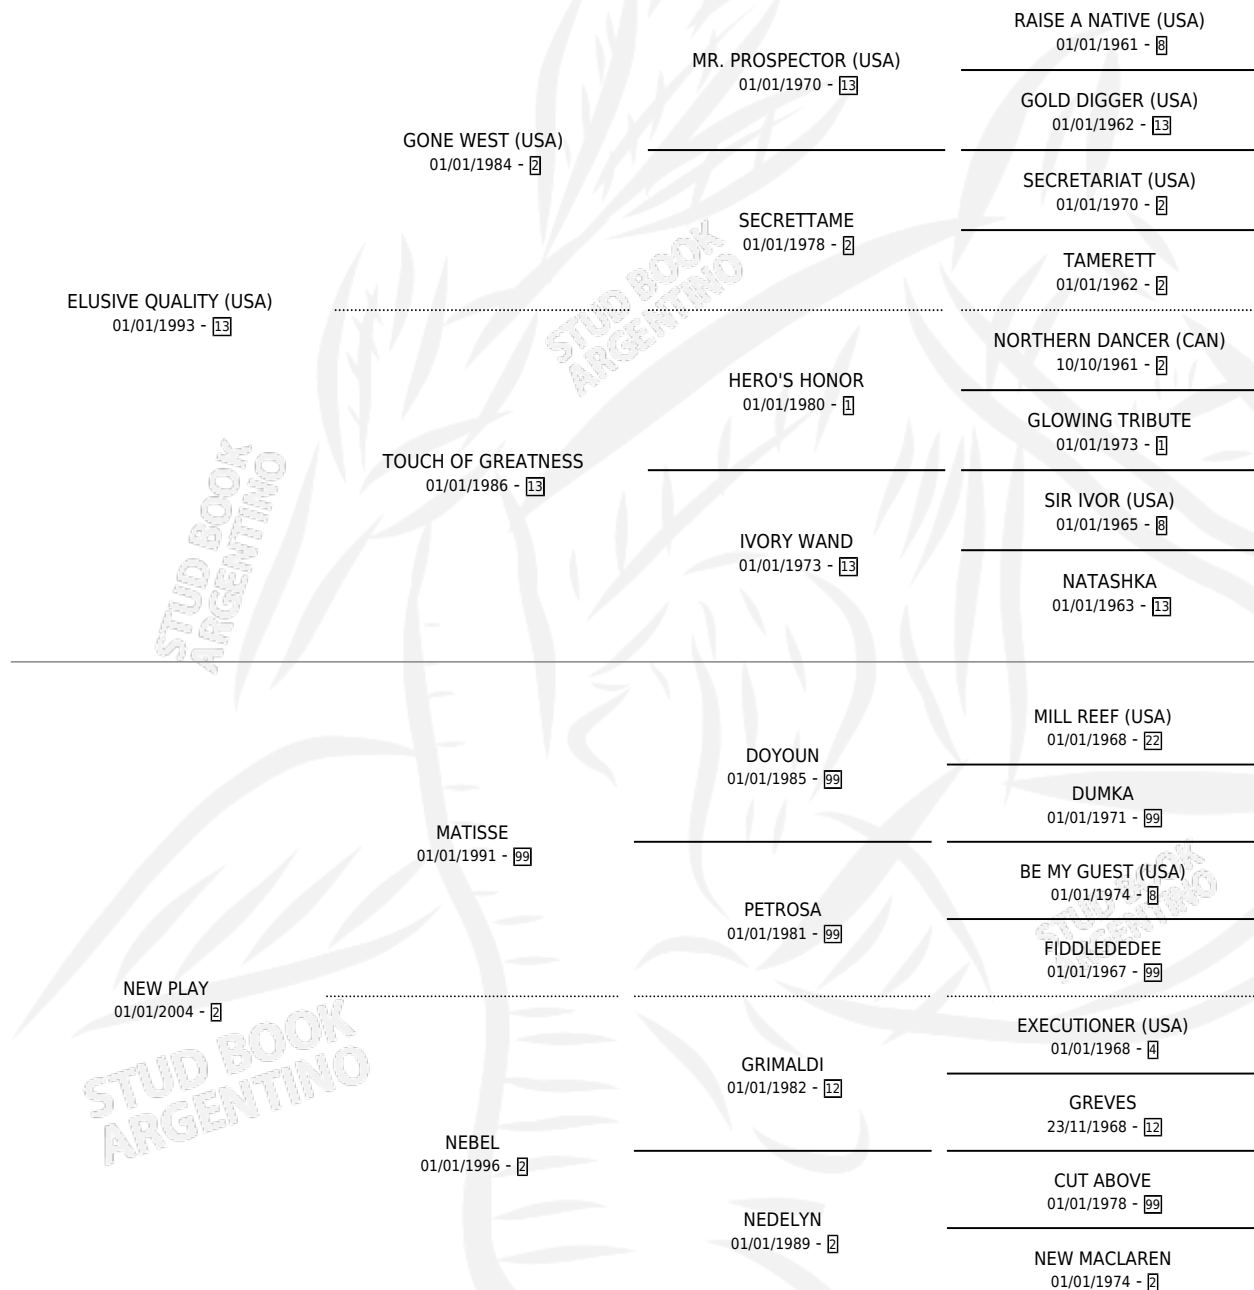

DESERT DREAM (BRZ)

por **ELUSIVE QUALITY (USA)** y **NEW PLAY** por **MATISSE**

Brasil · Hembra · Zaino · SP · 12/08/2011
Familia 2-n · Volumen web

ESTADO

TIPIFICACIÓN SANGUÍNEA	✓
TIPIFICACIÓN POR ADN	✓
PASAPORTE	✓
IDENTIFICACIÓN POR MICROCHIP	✓
REPRODUCTOR	✓

Lugar de nacimiento: Brasil

Criador: Extranjero

~

HIJOS

	MACHOS	HEMBRAS
5 NACIERON	2	3
4 CORRIERON	2	2
3 GANARON	2	1

1 GANADORES CL	1 GANADORES GR	1 GANADORES G1

PEDIGREE